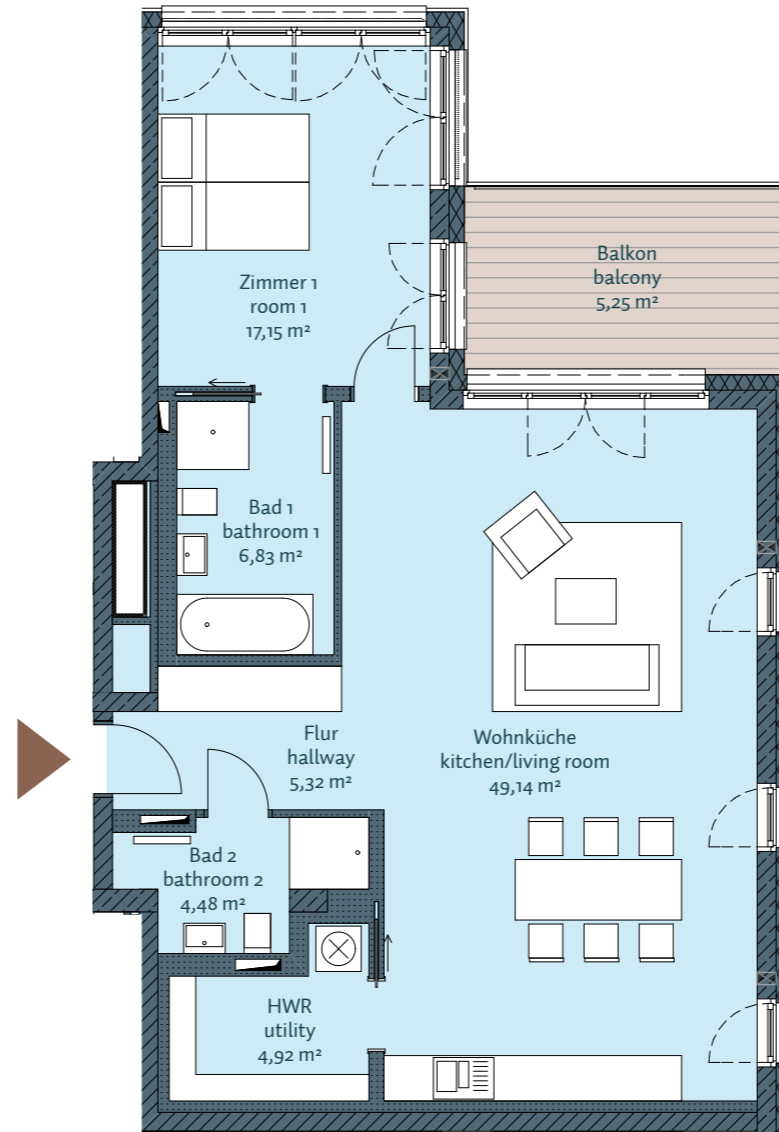

H4 - WE 03

1. Obergeschoss, 2 Zimmer, 93,09 m² (barrierefrei)

Bad 1 /// bathroom 1	6,83 m ²
Bad 2 /// bathroom 2	4,48 m ²
Balkon 50% /// balcony 50%	5,25 m ²
Flur /// hallway	5,32 m ²
HWR /// utility	4,92 m ²
Wohnküche /// kitchen/living room	49,14 m ²
Zimmer 1 /// room 1	17,15 m ²
Gesamt /// total	93,09 m²

Lage im Geschoss

MOMENTE BERLIN

Mehr als ein Zuhause

Auf A3 Maßstab: 1:100