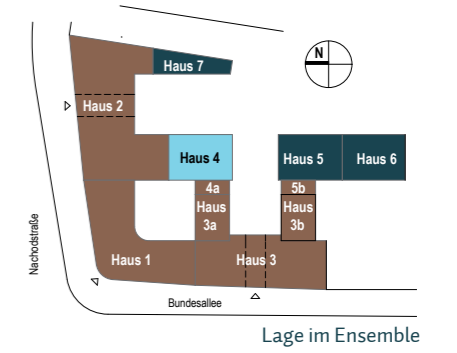

H4 - WE 03

1. Obergeschoss, 2 Zimmer, 93,09 m² (barrierefrei)

Bad 1 /// bathroom 1	6,83 m ²
Bad 2 /// bathroom 2	4,48 m ²
Balkon 50% /// balcony 50%	5,25 m ²
Flur /// hallway	5,32 m ²
HWR /// utility	4,92 m ²
Wohnküche /// kitchen/living room	49,14 m ²
Zimmer 1 /// room 1	17,15 m ²
Gesamt /// total	93,09 m²

Lage im Geschoss

MOMENTE BERLIN

Mehr als ein Zuhause

Auf A3 Maßstab: 1:100