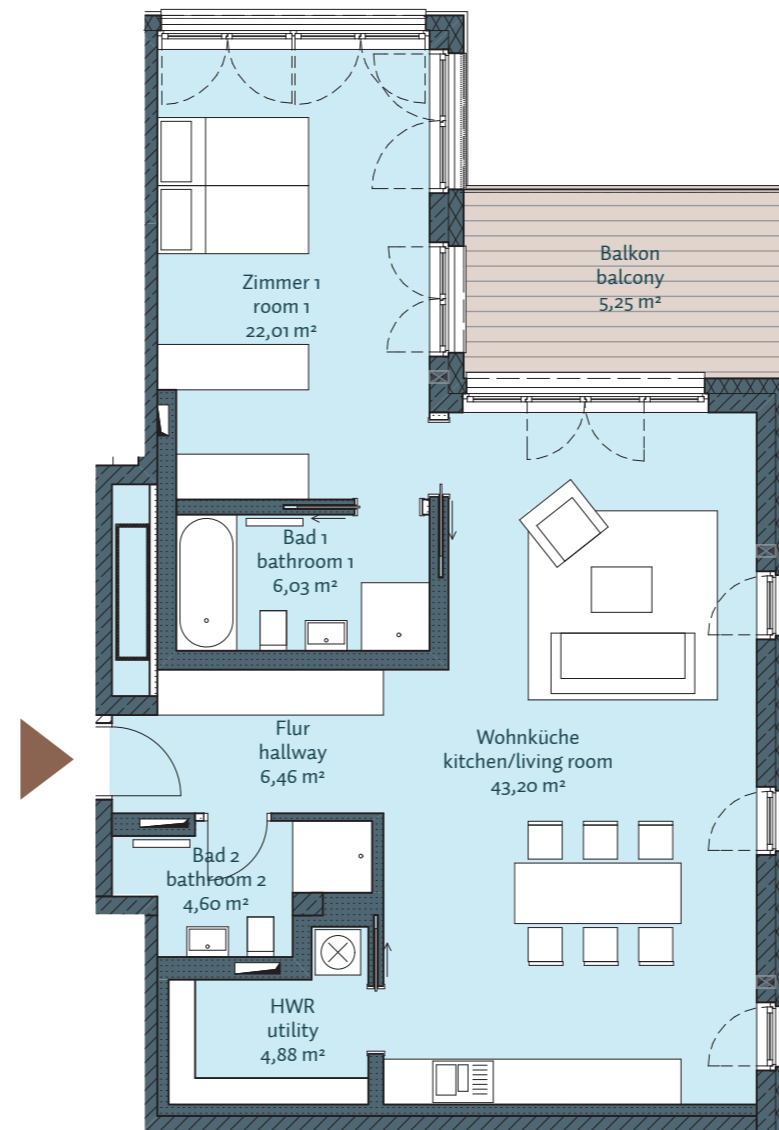

MOMENTE BERLIN

Mehr als ein Zuhause

H4 - WE 06

2. Obergeschoss, 2 Zimmer, 92,43 m²

Bad 1 /// bathroom 1	6,03 m ²
Bad 2 /// bathroom 2	4,60 m ²
Balkon 50% /// balcony 50%	5,25 m ²
Flur /// hallway	6,46 m ²
HWR /// utility	4,88 m ²
Wohnküche /// kitchen/living room	43,20 m ²
Zimmer 1 /// room 1	22,01 m ²
Gesamt /// total	92,43 m²

Lage im Geschoss

Auf A3 Maßstab: 1:100