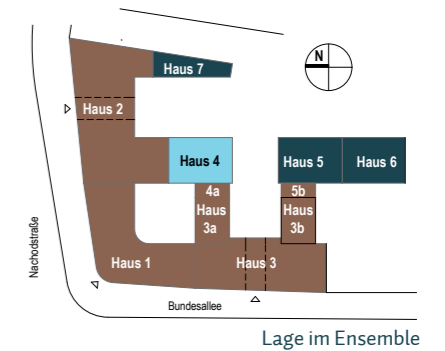

MOMENTE BERLIN

Mehr als ein Zuhause

H4 - WE 06

2. Obergeschoss, 2 Zimmer, 92,43 m²

Bad 1 /// bathroom 1	6,03 m ²
Bad 2 /// bathroom 2	4,60 m ²
Balkon 50% /// balcony 50%	5,25 m ²
Flur /// hallway	6,46 m ²
HWR /// utility	4,88 m ²
Wohnküche /// kitchen/living room	43,20 m ²
Zimmer 1 /// room 1	22,01 m ²
Gesamt /// total	92,43 m²

Lage im Geschoss

Auf A3 Maßstab: 1:100