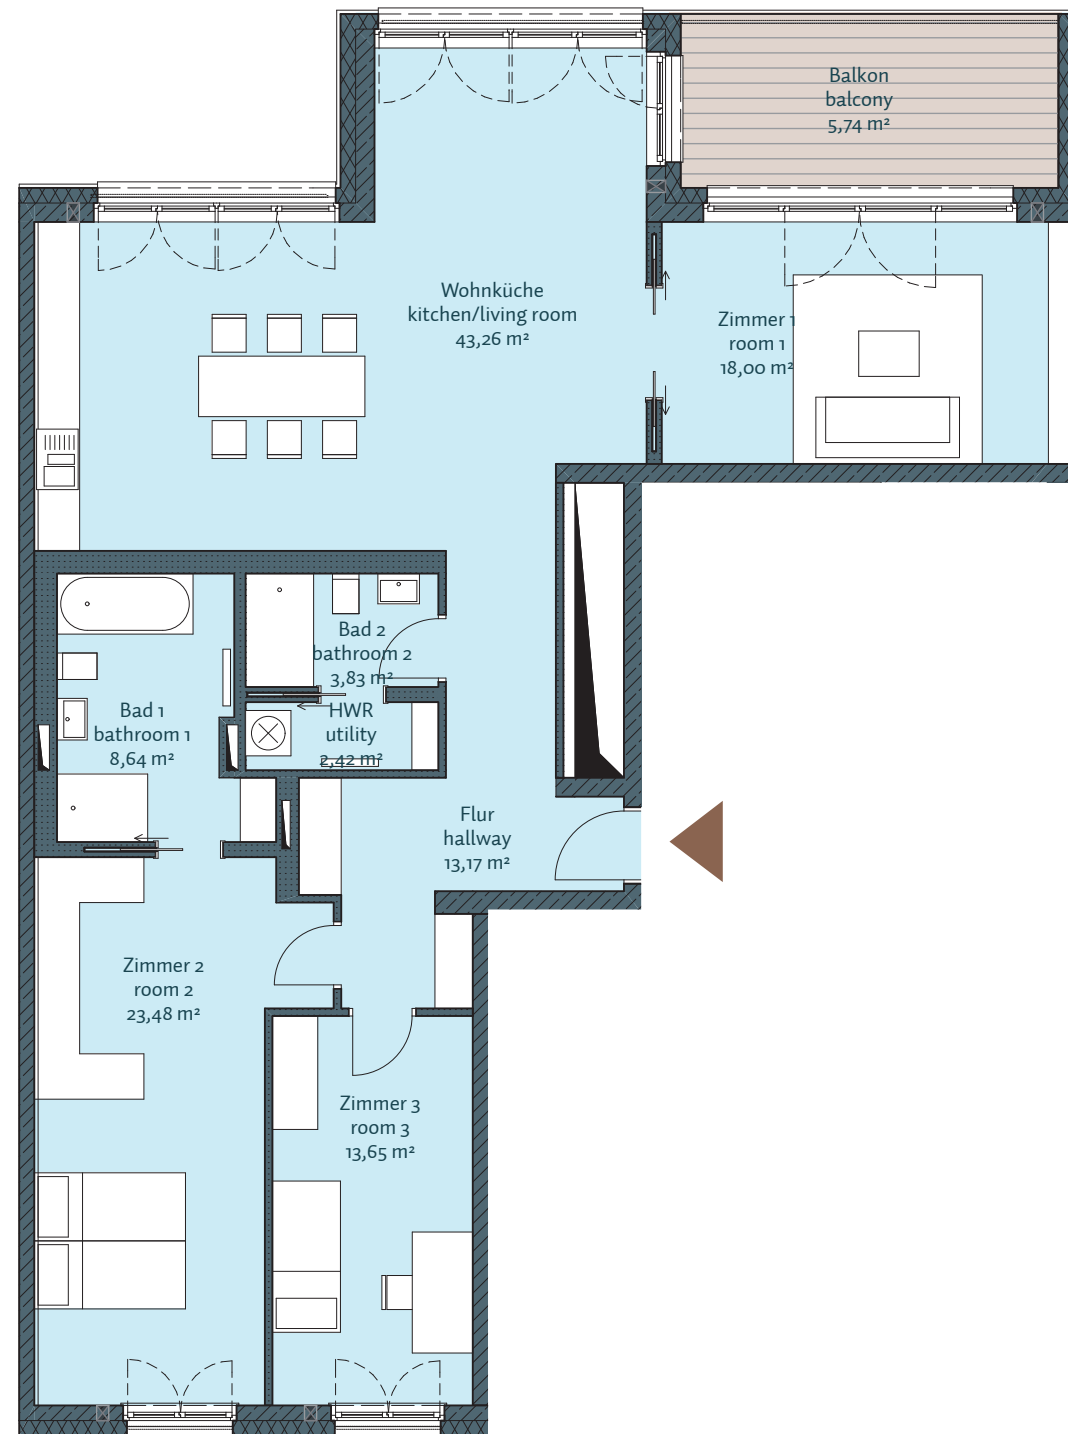

MOMENTE BERLIN

Mehr als ein Zuhause

H4 - WE 07

3. Obergeschoss, 4 Zimmer, 132,19 m²

Bad 1 /// bathroom 1	8,64 m ²
Bad 2 /// bathroom 2	3,83 m ²
Balkon 50% /// balcony 50%	5,74 m ²
Flur /// hallway	13,17 m ²
HWR /// utility	2,42 m ²
Wohnküche /// kitchen/living room	43,26 m ²
Zimmer 1 /// room 1	18,00 m ²
Zimmer 2 /// room 2	23,48 m ²
Zimmer 3 /// room 3	13,65 m ²

Gesamt /// total **132,19 m²**

Lage im Geschoss

Auf A3 Maßstab: 1:100