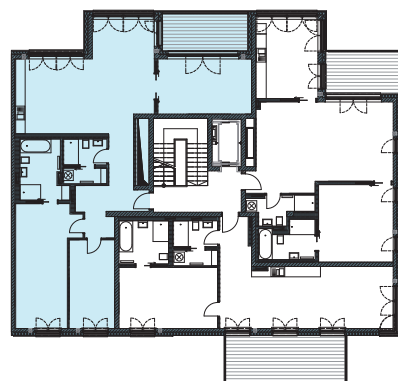

MOMENTE BERLIN

Mehr als ein Zuhause

H4 - WE 07

3. Obergeschoss, 4 Zimmer, 132,19 m²

Bad 1 /// bathroom 1	8,64 m ²
Bad 2 /// bathroom 2	3,83 m ²
Balkon 50% /// balcony 50%	5,74 m ²
Flur /// hallway	13,17 m ²
HWR /// utility	2,42 m ²
Wohnküche /// kitchen/living room	43,26 m ²
Zimmer 1 /// room 1	18,00 m ²
Zimmer 2 /// room 2	23,48 m ²
Zimmer 3 /// room 3	13,65 m ²

Gesamt /// total **132,19 m²**

Lage im Geschoss

Auf A3 Maßstab: 1:100