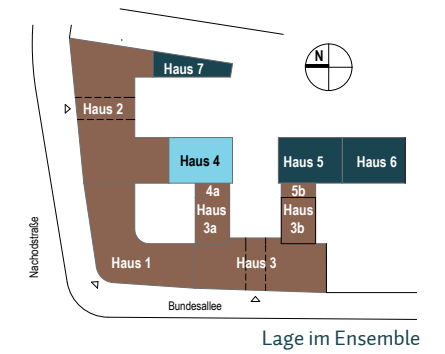

MOMENTE BERLIN

Mehr als ein Zuhause

H4 - WE 07

3. Obergeschoss, 4 Zimmer, 132,19 m²

Bad 1 /// bathroom 1	8,64 m ²
Bad 2 /// bathroom 2	3,83 m ²
Balkon 50% /// balcony 50%	5,74 m ²
Flur /// hallway	13,17 m ²
HWR /// utility	2,42 m ²
Wohnküche /// kitchen/living room	43,26 m ²
Zimmer 1 /// room 1	18,00 m ²
Zimmer 2 /// room 2	23,48 m ²
Zimmer 3 /// room 3	13,65 m ²

Gesamt /// total **132,19 m²**

Lage im Geschoss

Auf A3 Maßstab: 1:100