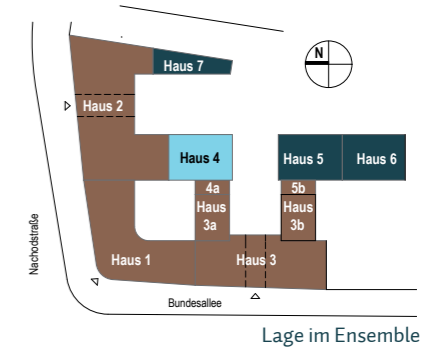

MOMENTE BERLIN

Mehr als ein Zuhause

H4 - WE 12

4. Obergeschoss, 3 Zimmer, 93,39 m²

Bad 1 /// bathroom 1	6,40 m ²
Bad 2 /// bathroom 2	5,05 m ²
Balkon 50% /// balcony 50%	5,25 m ²
Wohnküche /// kitchen/living room	39,67 m ²
Zimmer 1 /// room 1	19,51 m ²
Zimmer 2 /// room 2	17,51 m ²

Gesamt /// total **93,39 m²**

Lage im Geschoss

Auf A3 Maßstab: 1:100