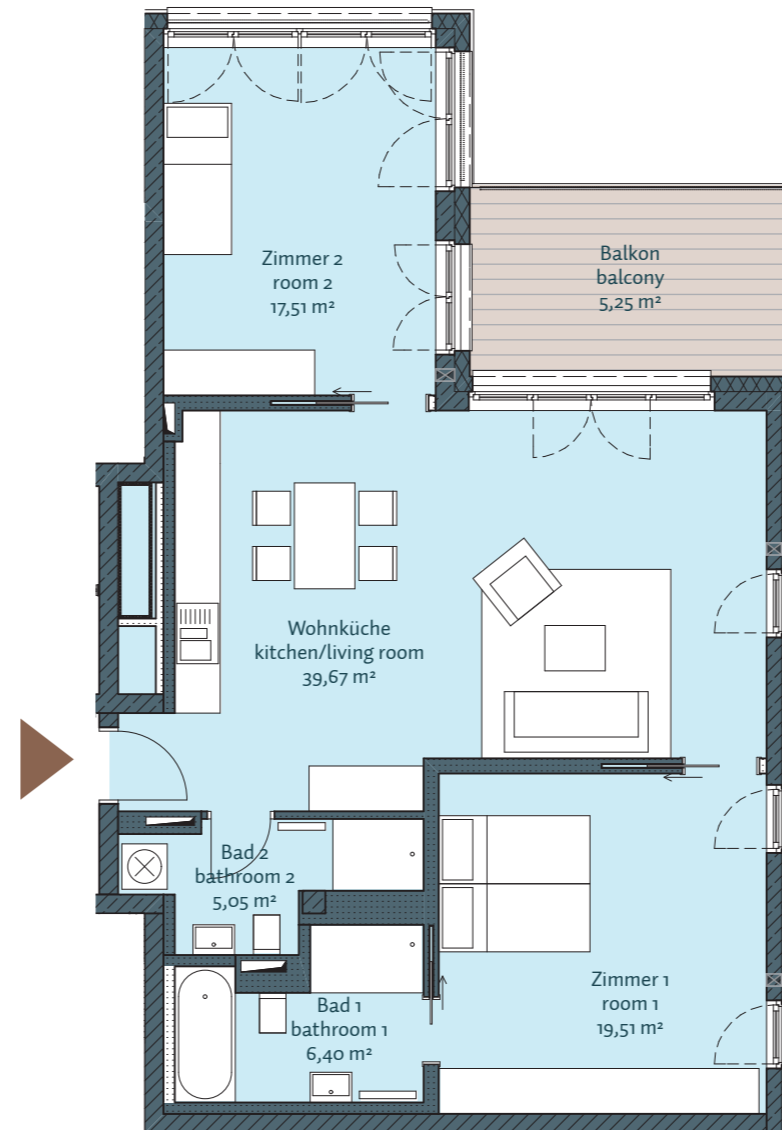

MOMENTE BERLIN

Mehr als ein Zuhause

H4 - WE 12

4. Obergeschoss, 3 Zimmer, 93,39 m²

Bad 1 /// bathroom 1	6,40 m ²
Bad 2 /// bathroom 2	5,05 m ²
Balkon 50% /// balcony 50%	5,25 m ²
Wohnküche /// kitchen/living room	39,67 m ²
Zimmer 1 /// room 1	19,51 m ²
Zimmer 2 /// room 2	17,51 m ²

Gesamt /// total **93,39 m²**

Lage im Geschoss

Auf A3 Maßstab: 1:100