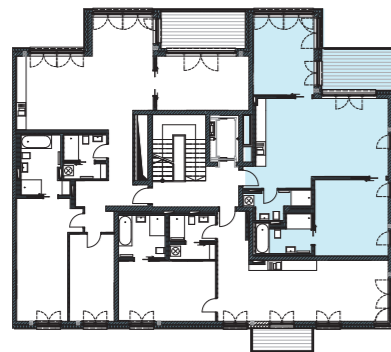

MOMENTE BERLIN

Mehr als ein Zuhause

H4 - WE 12

4. Obergeschoss, 3 Zimmer, 93,39 m²

Bad 1 /// bathroom 1	6,40 m ²
Bad 2 /// bathroom 2	5,05 m ²
Balkon 50% /// balcony 50%	5,25 m ²
Wohnküche /// kitchen/living room	39,67 m ²
Zimmer 1 /// room 1	19,51 m ²
Zimmer 2 /// room 2	17,51 m ²

Gesamt /// total **93,39 m²**

Lage im Geschoss

Auf A3 Maßstab: 1:100