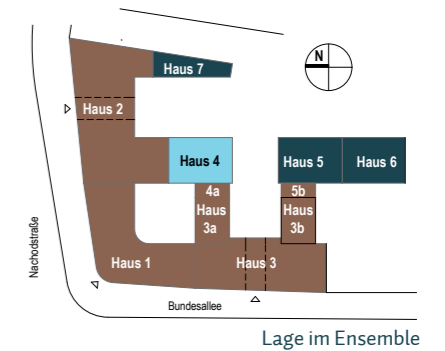

MOMENTE BERLIN

Mehr als ein Zuhause

H4 - WE 14

5. Obergeschoss, 2 Zimmer, 77,53 m²

Bad 1 /// bathroom 1	6,88 m ²
Bad 2 /// bathroom 2	4,09 m ²
Balkon 50% /// balcony 50%	2,43 m ²
Flur /// hallway	5,10 m ²
HWR /// utility	2,59 m ²
Wohnküche /// kitchen/living room	36,12 m ²
Zimmer 1 /// room 1	20,32 m ²
Gesamt /// total	77,53 m²

Lage im Geschoss

Auf A3 Maßstab: 1:100