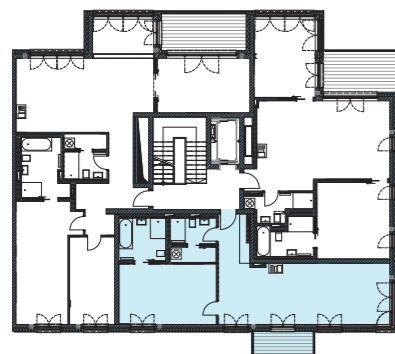

MOMENTE BERLIN

Mehr als ein Zuhause

H4 - WE 14

5. Obergeschoss, 2 Zimmer, 77,53 m²

Bad 1 /// bathroom 1	6,88 m ²
Bad 2 /// bathroom 2	4,09 m ²
Balkon 50% /// balcony 50%	2,43 m ²
Flur /// hallway	5,10 m ²
HWR /// utility	2,59 m ²
Wohnküche /// kitchen/living room	36,12 m ²
Zimmer 1 /// room 1	20,32 m ²
Gesamt /// total	77,53 m²

Lage im Geschoss

Auf A3 Maßstab: 1:100