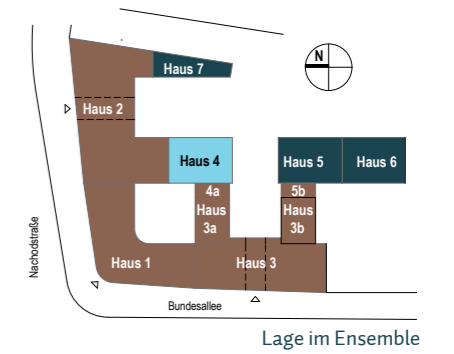

H4 - WE 15

5. Obergeschoss, 3 Zimmer, 93,39 m²

Bad 1 /// bathroom 1	6,40 m ²
Bad 2 /// bathroom 2	5,05 m ²
Balkon 50% /// balcony 50%	5,25 m ²
Wohnküche /// kitchen/living room	39,67 m ²
Zimmer 1 /// room 1	19,51 m ²
Zimmer 2 /// room 2	17,51 m ²

Gesamt /// total **93,39 m²**

Lage im Geschoss

MOMENTE BERLIN

Mehr als ein Zuhause

Auf A3 Maßstab: 1:100