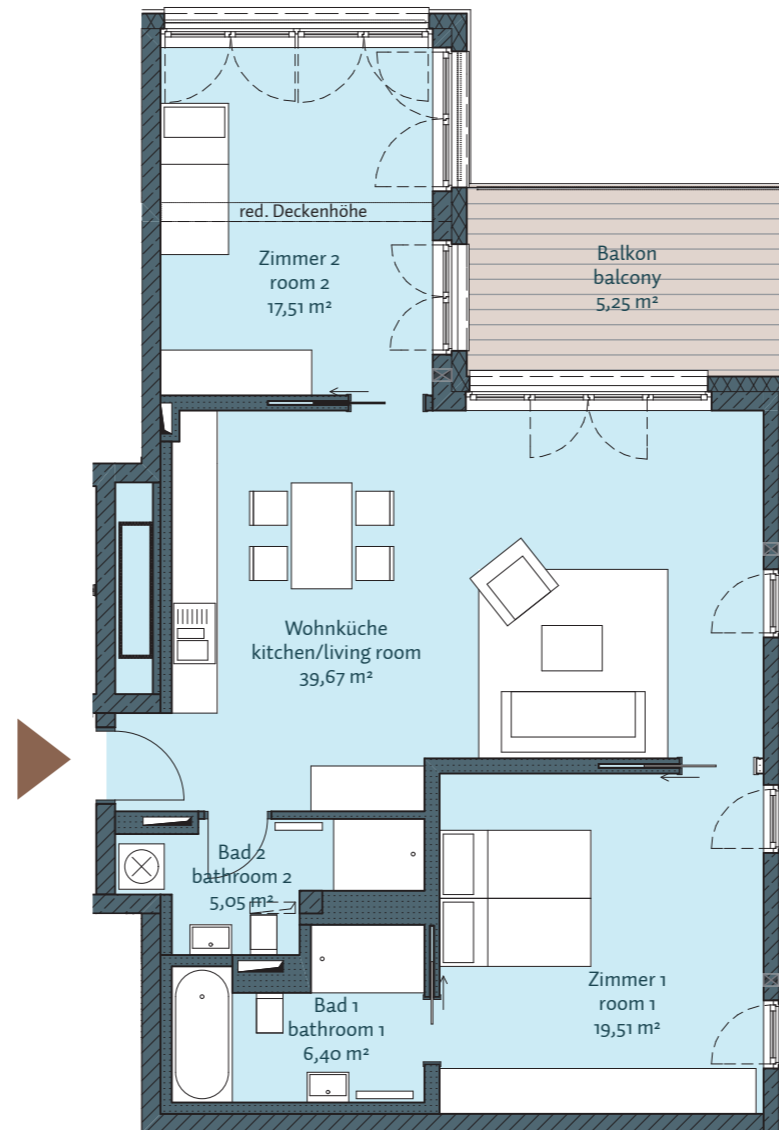

H4 - WE 15

5. Obergeschoss, 3 Zimmer, 93,39 m²

Bad 1 /// bathroom 1	6,40 m ²
Bad 2 /// bathroom 2	5,05 m ²
Balkon 50% /// balcony 50%	5,25 m ²
Wohnküche /// kitchen/living room	39,67 m ²
Zimmer 1 /// room 1	19,51 m ²
Zimmer 2 /// room 2	17,51 m ²

Gesamt /// total **93,39 m²**

Lage im Geschoss

MOMENTE BERLIN

Mehr als ein Zuhause

Auf A3 Maßstab: 1:100