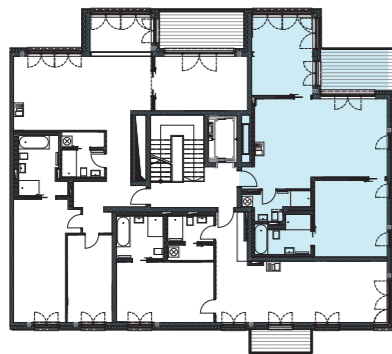

H4 - WE 15

5. Obergeschoss, 3 Zimmer, 93,39 m²

Bad 1 /// bathroom 1	6,40 m ²
Bad 2 /// bathroom 2	5,05 m ²
Balkon 50% /// balcony 50%	5,25 m ²
Wohnküche /// kitchen/living room	39,67 m ²
Zimmer 1 /// room 1	19,51 m ²
Zimmer 2 /// room 2	17,51 m ²

Gesamt /// total **93,39 m²**

Lage im Geschoss

MOMENTE BERLIN

Mehr als ein Zuhause

Auf A3 Maßstab: 1:100