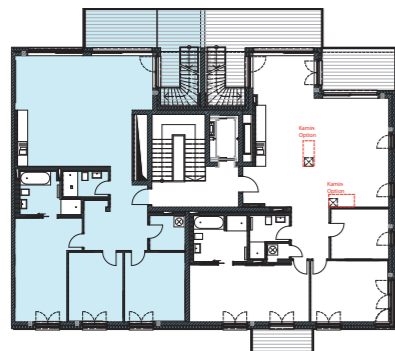

Mehr als ein Zuhause

H4 - WE 16 - Penthouse

6.+7. Obergeschoss, 4 Zimmer, 156,47 m²

6. Obergeschoss	
Bad 1 /// bathroom 1	7,01 m ²
Bad 2 /// bathroom 2	4,05 m ²
Flur /// hallway	14,35 m ²
HWR /// utility	4,32 m ²
Terrasse 50% /// terrace 50%	9,04 m ²
Wohnküche /// kitchen/living room	49,39 m ²
Zimmer 1 /// room 1	20,33 m ²
Zimmer 2 /// room 2	13,12 m ²
Zimmer 3 /// room 3	14,59 m ²
7. Obergeschoss	
Terrasse 50% /// terrace 50%	20,27 m ²
Gesamt /// total	156,47 m²

Lage im Geschoss

Auf A3 Maßstab: 1:100