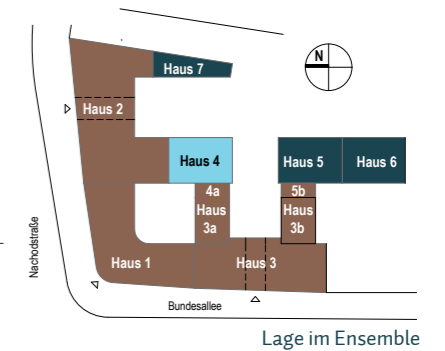

Mehr als ein Zuhause

H4 - WE 16 - Penthouse

6.+7. Obergeschoss, 4 Zimmer, 156,47 m²

6. Obergeschoss	
Bad 1 /// bathroom 1	7,01 m ²
Bad 2 /// bathroom 2	4,05 m ²
Flur /// hallway	14,35 m ²
HWR /// utility	4,32 m ²
Terrasse 50% /// terrace 50%	9,04 m ²
Wohnküche /// kitchen/living room	49,39 m ²
Zimmer 1 /// room 1	20,33 m ²
Zimmer 2 /// room 2	13,12 m ²
Zimmer 3 /// room 3	14,59 m ²
7. Obergeschoss	
Terrasse 50% /// terrace 50%	20,27 m ²
Gesamt /// total	156,47 m²

Lage im Geschoss

Auf A3 Maßstab: 1:100