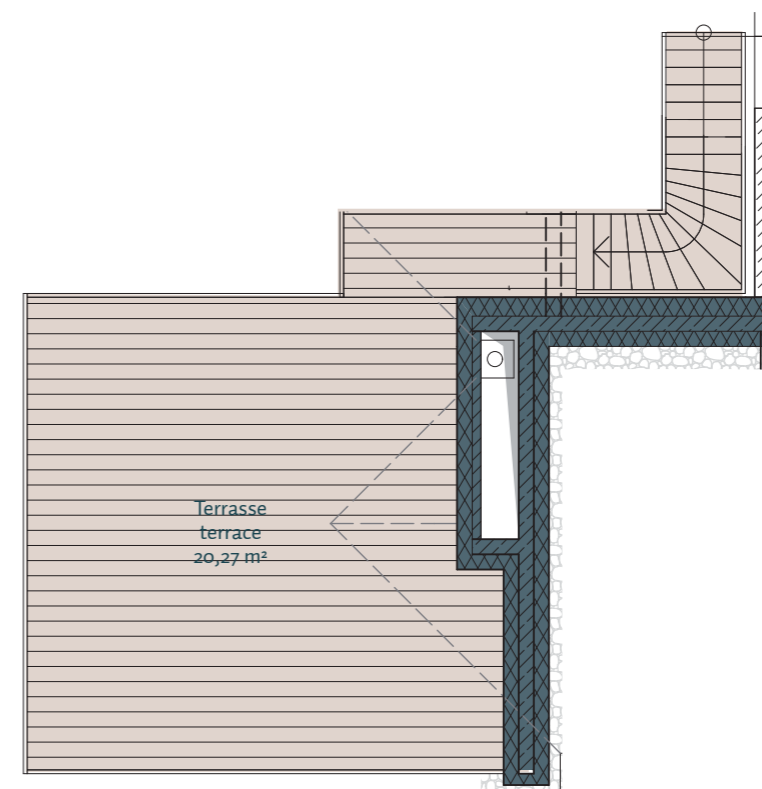

Mehr als ein Zuhause

H4 - WE 16 - Penthouse

6.+7. Obergeschoss, 4 Zimmer, 156,47 m²

6. Obergeschoss	
Bad 1 /// bathroom 1	7,01 m ²
Bad 2 /// bathroom 2	4,05 m ²
Flur /// hallway	14,35 m ²
HWR /// utility	4,32 m ²
Terrasse 50% /// terrace 50%	9,04 m ²
Wohnküche /// kitchen/living room	49,39 m ²
Zimmer 1 /// room 1	20,33 m ²
Zimmer 2 /// room 2	13,12 m ²
Zimmer 3 /// room 3	14,59 m ²
7. Obergeschoss	
Terrasse 50% /// terrace 50%	20,27 m ²
Gesamt /// total	156,47 m²

Lage im Geschoss

Auf A3 Maßstab: 1:100