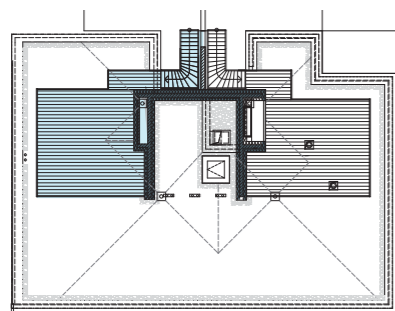

Mehr als ein Zuhause

H4 - WE 16 - Penthouse

6.+7. Obergeschoss, 4 Zimmer, 156,47 m²

6. Obergeschoss	
Bad 1 /// bathroom 1	7,01 m ²
Bad 2 /// bathroom 2	4,05 m ²
Flur /// hallway	14,35 m ²
HWR /// utility	4,32 m ²
Terrasse 50% /// terrace 50%	9,04 m ²
Wohnküche /// kitchen/living room	49,39 m ²
Zimmer 1 /// room 1	20,33 m ²
Zimmer 2 /// room 2	13,12 m ²
Zimmer 3 /// room 3	14,59 m ²
7. Obergeschoss	
Terrasse 50% /// terrace 50%	20,27 m ²
Gesamt /// total	156,47 m²

Lage im Geschoss

Auf A3 Maßstab: 1:100