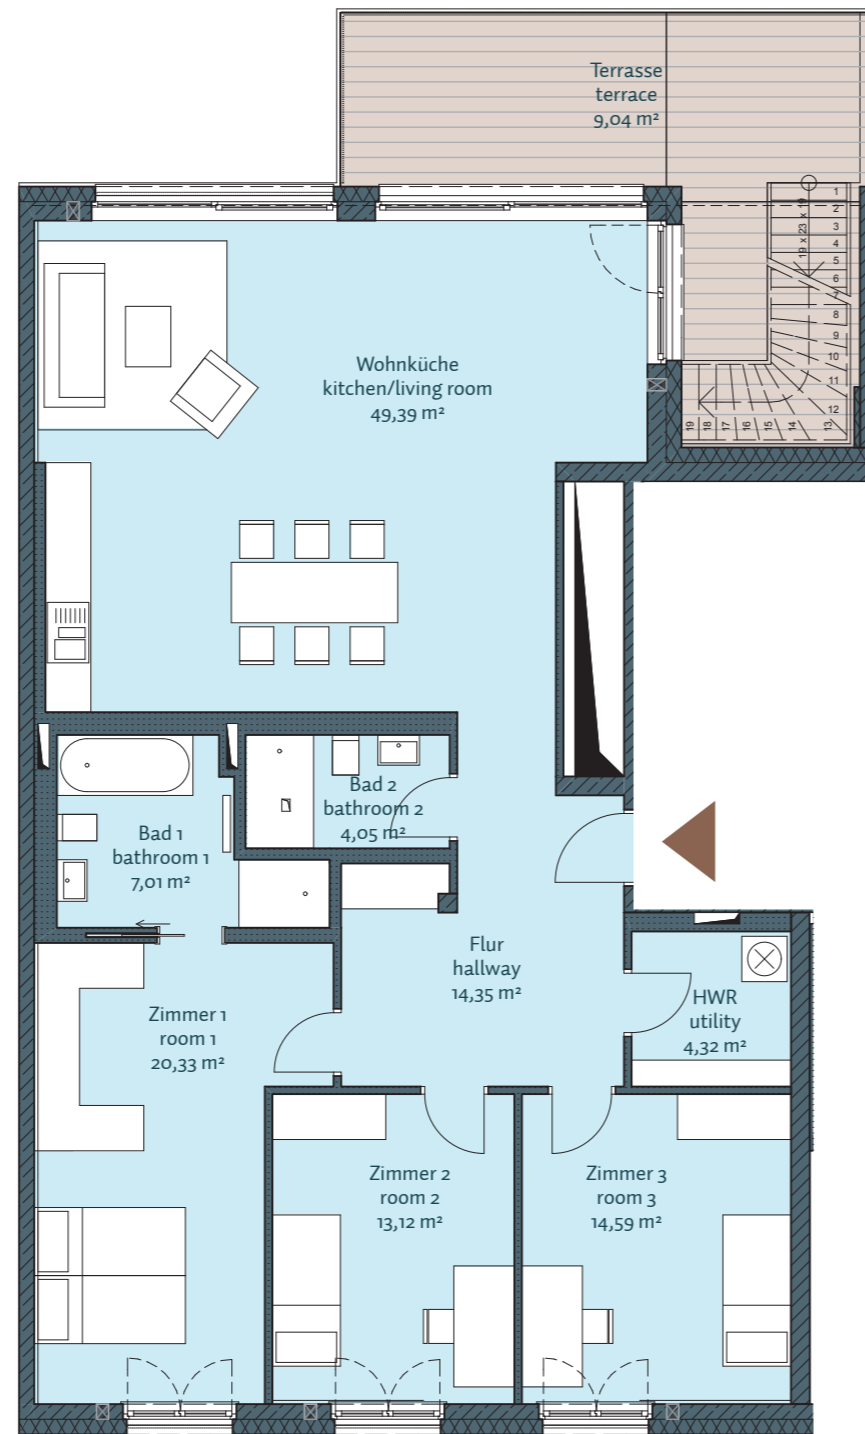

Mehr als ein Zuhause

H4 - WE 16 - Penthouse

6.+7. Obergeschoss, 4 Zimmer, 156,47 m²

6. Obergeschoss	
Bad 1 /// bathroom 1	7,01 m ²
Bad 2 /// bathroom 2	4,05 m ²
Flur /// hallway	14,35 m ²
HWR /// utility	4,32 m ²
Terrasse 50% /// terrace 50%	9,04 m ²
Wohnküche /// kitchen/living room	49,39 m ²
Zimmer 1 /// room 1	20,33 m ²
Zimmer 2 /// room 2	13,12 m ²
Zimmer 3 /// room 3	14,59 m ²
7. Obergeschoss	
Terrasse 50% /// terrace 50%	20,27 m ²
Gesamt /// total	156,47 m²

Lage im Geschoss

Auf A3 Maßstab: 1:100