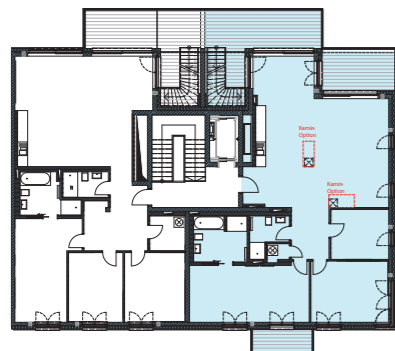

H4 - WE 17 - Penthouse

6.+7. Obergeschoss, 4 Zimmer, 170,72 m²

6. Obergeschoss	
Bad 1 /// bathroom 1	8,37 m ²
Bad 2 /// bathroom 2	4,49 m ²
Balkon 50% /// balcony 50%	2,43 m ²
Flur /// hallway	6,80 m ²
HWR /// utility	1,49 m ²
Terrasse 1 50% /// terrace 1 50%	9,07 m ²
Terrasse 2 50% /// terrace 2 50%	5,25 m ²
Wohnküche /// kitchen/living room	61,91 m ²
Zimmer 1 /// room 1	23,79 m ²
Zimmer 2 /// room 2	16,45 m ²
Zimmer 3 /// room 3	10,05 m ²

7. Obergeschoss	
Terrasse 50% /// terrace 50%	20,62 m ²

Gesamt /// total **170,72 m²**

Lage im Geschoss

Auf A3 Maßstab: 1:100