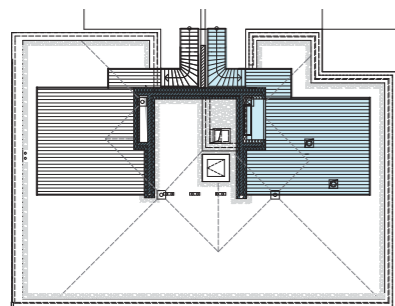

H4 - WE 17 - Penthouse

6.+7. Obergeschoss, 4 Zimmer, 170,72 m²

6. Obergeschoss	
Bad 1 /// bathroom 1	8,37 m ²
Bad 2 /// bathroom 2	4,49 m ²
Balkon 50% /// balcony 50%	2,43 m ²
Flur /// hallway	6,80 m ²
HWR /// utility	1,49 m ²
Terrasse 1 50% /// terrace 1 50%	9,07 m ²
Terrasse 2 50% /// terrace 2 50%	5,25 m ²
Wohnküche /// kitchen/living room	61,91 m ²
Zimmer 1 /// room 1	23,79 m ²
Zimmer 2 /// room 2	16,45 m ²
Zimmer 3 /// room 3	10,05 m ²

7. Obergeschoss	
Terrasse 50% /// terrace 50%	20,62 m ²

Gesamt /// total **170,72 m²**

Lage im Geschoss

Auf A3 Maßstab: 1:100