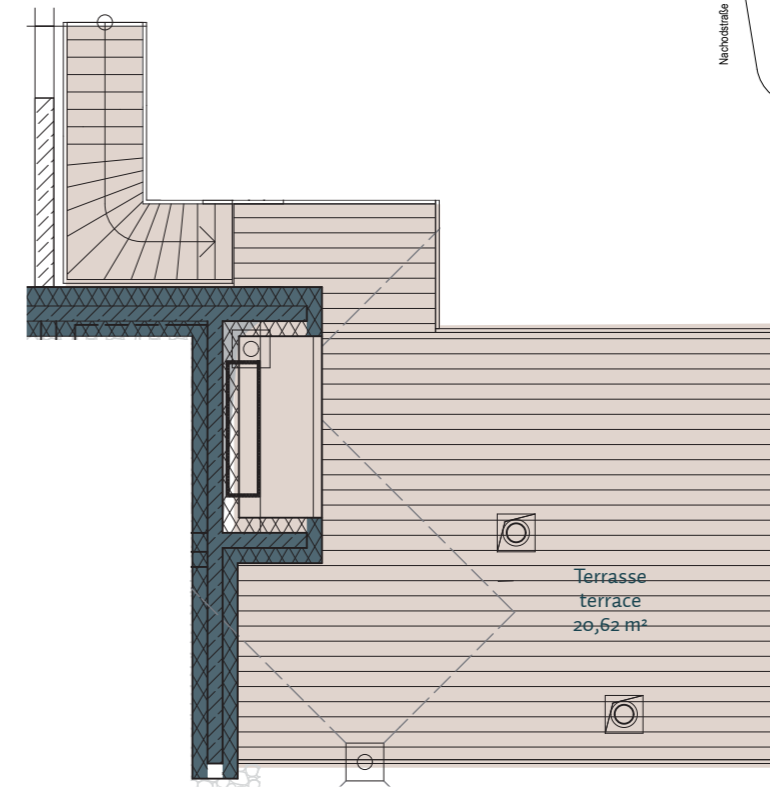

H4 - WE 17 - Penthouse

6.+7. Obergeschoss, 4 Zimmer, 170,72 m²

6. Obergeschoss	
Bad 1 /// bathroom 1	8,37 m ²
Bad 2 /// bathroom 2	4,49 m ²
Balkon 50% /// balcony 50%	2,43 m ²
Flur /// hallway	6,80 m ²
HWR /// utility	1,49 m ²
Terrasse 1 50% /// terrace 1 50%	9,07 m ²
Terrasse 2 50% /// terrace 2 50%	5,25 m ²
Wohnküche /// kitchen/living room	61,91 m ²
Zimmer 1 /// room 1	23,79 m ²
Zimmer 2 /// room 2	16,45 m ²
Zimmer 3 /// room 3	10,05 m ²

7. Obergeschoss	
Terrasse 50% /// terrace 50%	20,62 m ²

Gesamt /// total **170,72 m²**

Lage im Geschoss

Auf A3 Maßstab: 1:100