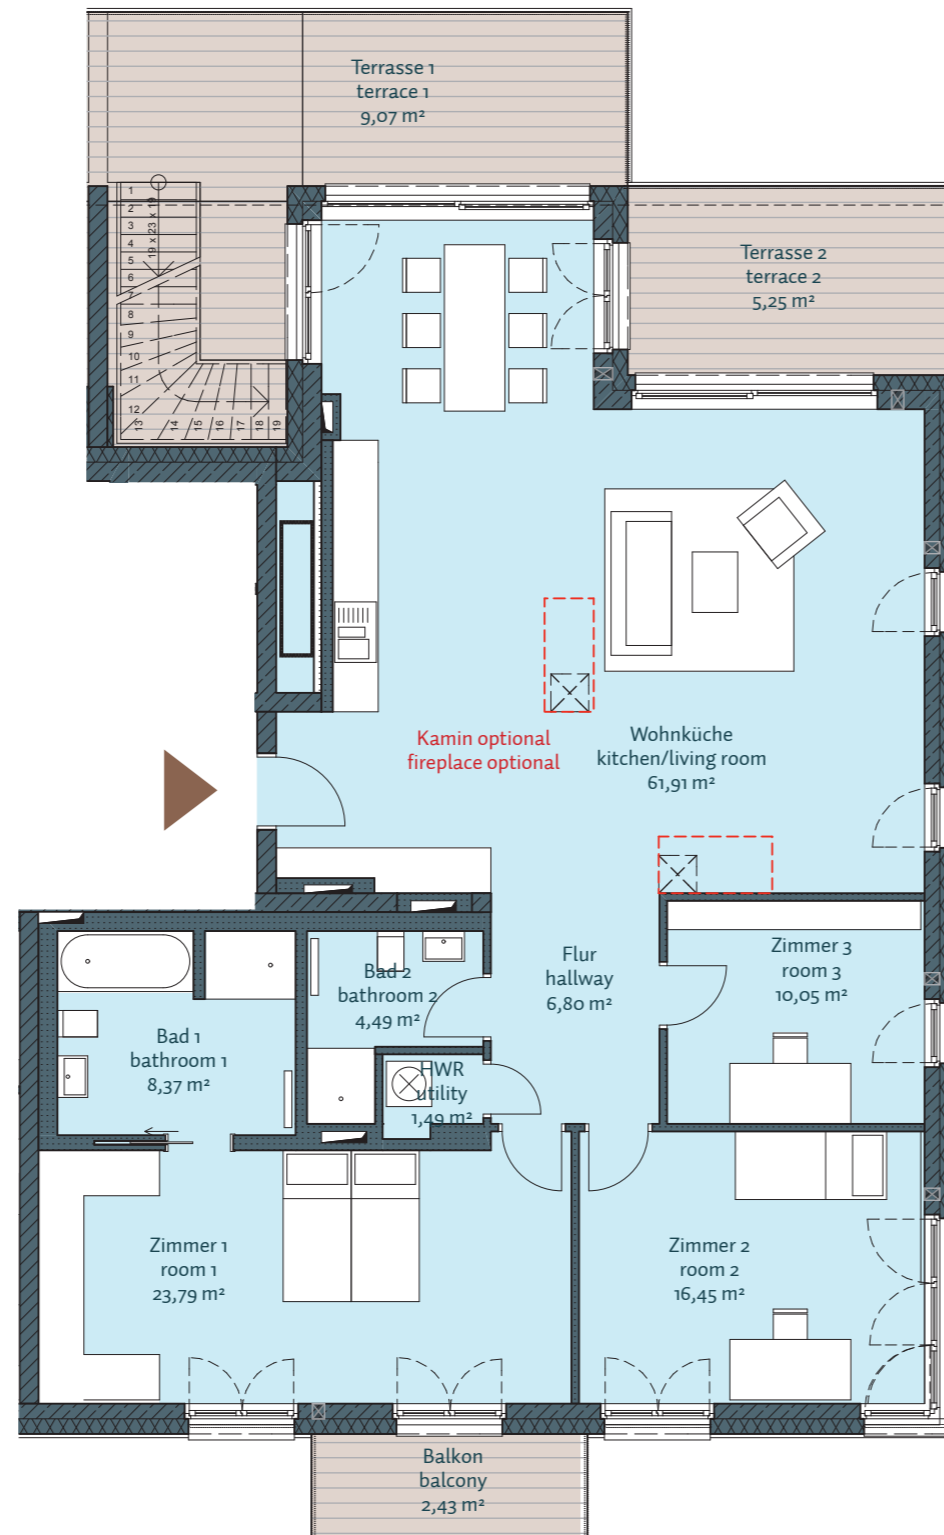

H4 - WE 17 - Penthouse

6.+7. Obergeschoss, 4 Zimmer, 170,72 m²

6. Obergeschoss	
Bad 1 /// bathroom 1	8,37 m ²
Bad 2 /// bathroom 2	4,49 m ²
Balkon 50% /// balcony 50%	2,43 m ²
Flur /// hallway	6,80 m ²
HWR /// utility	1,49 m ²
Terrasse 1 50% /// terrace 1 50%	9,07 m ²
Terrasse 2 50% /// terrace 2 50%	5,25 m ²
Wohnküche /// kitchen/living room	61,91 m ²
Zimmer 1 /// room 1	23,79 m ²
Zimmer 2 /// room 2	16,45 m ²
Zimmer 3 /// room 3	10,05 m ²

7. Obergeschoss	
Terrasse 50% /// terrace 50%	20,62 m ²

Gesamt /// total **170,72 m²**

Lage im Geschoss

Auf A3 Maßstab: 1:100