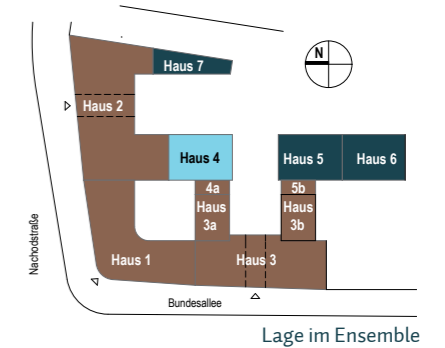

H4 - WE 17 - Penthouse

6.+7. Obergeschoss, 4 Zimmer, 170,72 m²

6. Obergeschoss	
Bad 1 /// bathroom 1	8,37 m ²
Bad 2 /// bathroom 2	4,49 m ²
Balkon 50% /// balcony 50%	2,43 m ²
Flur /// hallway	6,80 m ²
HWR /// utility	1,49 m ²
Terrasse 1 50% /// terrace 1 50%	9,07 m ²
Terrasse 2 50% /// terrace 2 50%	5,25 m ²
Wohnküche /// kitchen/living room	61,91 m ²
Zimmer 1 /// room 1	23,79 m ²
Zimmer 2 /// room 2	16,45 m ²
Zimmer 3 /// room 3	10,05 m ²

7. Obergeschoss	
Terrasse 50% /// terrace 50%	20,62 m ²

Gesamt /// total **170,72 m²**

Lage im Geschoss

Auf A3 Maßstab: 1:100