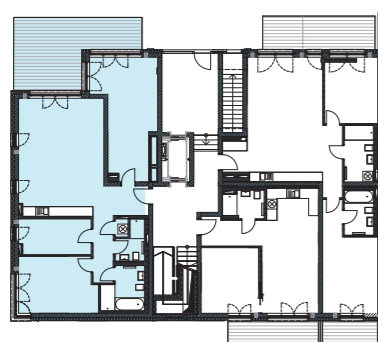

## H5 - WE 01 - Gartenwohnung

EG, 3 Zimmer, 122,12 m<sup>2</sup> (barrierefrei)

Bad 1 /// bathroom 1	6,51 m <sup>2</sup>
Bad 2 /// bathroom 2	3,46 m <sup>2</sup>
Flur /// hallway	10,09 m <sup>2</sup>
HWR 1 /// utility 1	9,58 m <sup>2</sup>
HWR 2 /// utility 2	0,82 m <sup>2</sup>
Terrasse 50% /// terrace 50%	12,93 m <sup>2</sup>
Wohnküche /// kitchen/living room	37,91 m <sup>2</sup>
Zimmer 1 /// room 1	16,60 m <sup>2</sup>
Zimmer 2 /// room 2	24,22 m <sup>2</sup>

**Gesamt /// total** **122,12 m<sup>2</sup>**

Lage im Geschoss

Auf A3 Maßstab: 1:100