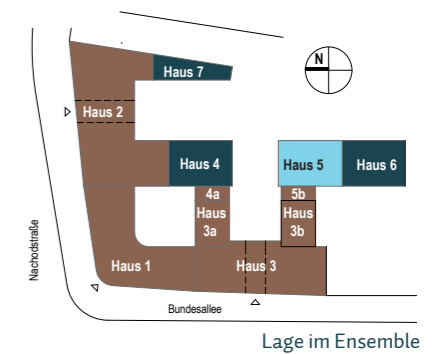

## H5 - WE 01 - Gartenwohnung

EG, 3 Zimmer, 122,12 m<sup>2</sup> (barrierefrei)

Bad 1 /// bathroom 1	6,51 m <sup>2</sup>
Bad 2 /// bathroom 2	3,46 m <sup>2</sup>
Flur /// hallway	10,09 m <sup>2</sup>
HWR 1 /// utility 1	9,58 m <sup>2</sup>
HWR 2 /// utility 2	0,82 m <sup>2</sup>
Terrasse 50% /// terrace 50%	12,93 m <sup>2</sup>
Wohnküche /// kitchen/living room	37,91 m <sup>2</sup>
Zimmer 1 /// room 1	16,60 m <sup>2</sup>
Zimmer 2 /// room 2	24,22 m <sup>2</sup>

**Gesamt /// total** **122,12 m<sup>2</sup>**

Lage im Geschoss

Auf A3 Maßstab: 1:100