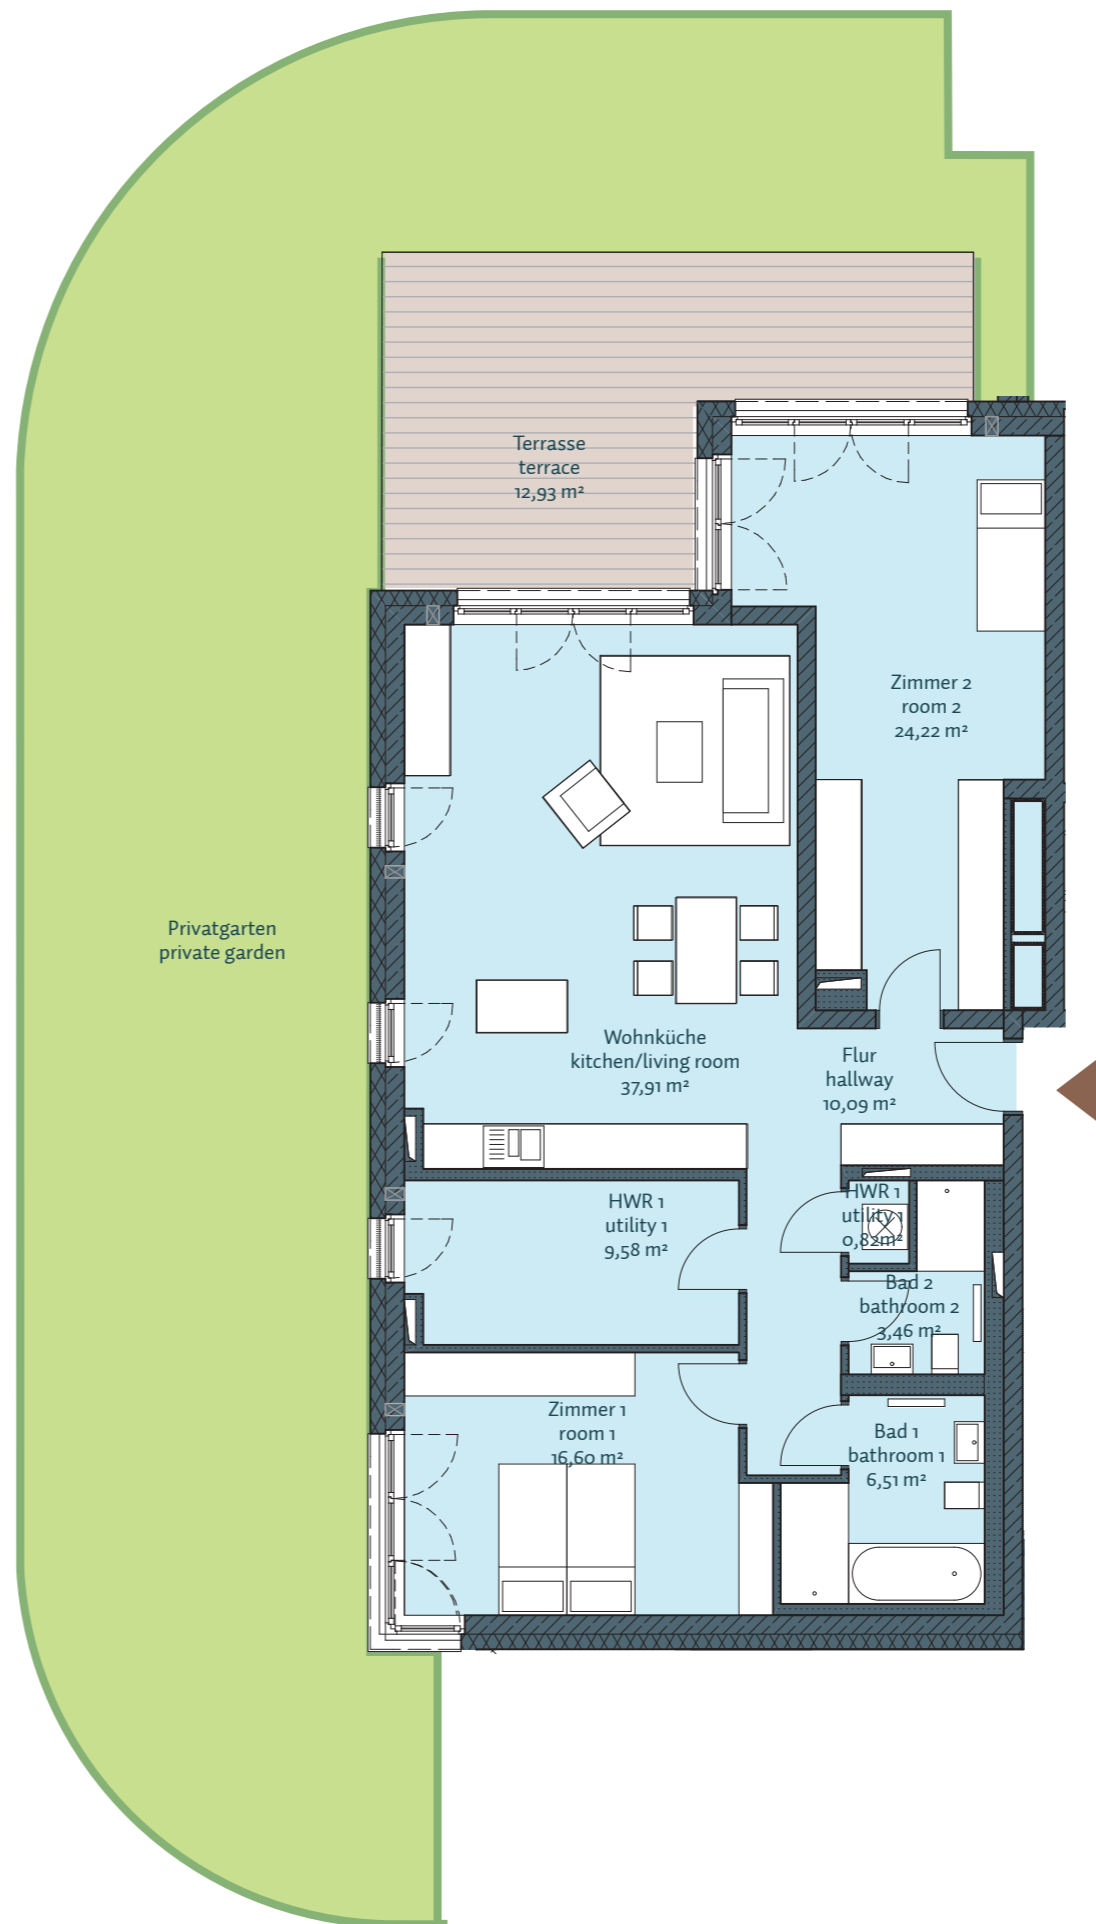

# MOMENTE BERLIN

Mehr als ein Zuhause

## H5 - WE 01 - Gartenwohnung

EG, 3 Zimmer, 122,12 m<sup>2</sup> (barrierefrei)

Bad 1 /// bathroom 1	6,51 m <sup>2</sup>
Bad 2 /// bathroom 2	3,46 m <sup>2</sup>
Flur /// hallway	10,09 m <sup>2</sup>
HWR 1 /// utility 1	9,58 m <sup>2</sup>
HWR 2 /// utility 2	0,82 m <sup>2</sup>
Terrasse 50% /// terrace 50%	12,93 m <sup>2</sup>
Wohnküche /// kitchen/living room	37,91 m <sup>2</sup>
Zimmer 1 /// room 1	16,60 m <sup>2</sup>
Zimmer 2 /// room 2	24,22 m <sup>2</sup>

**Gesamt /// total** **122,12 m<sup>2</sup>**

Lage im Geschoss

Auf A3 Maßstab: 1:100