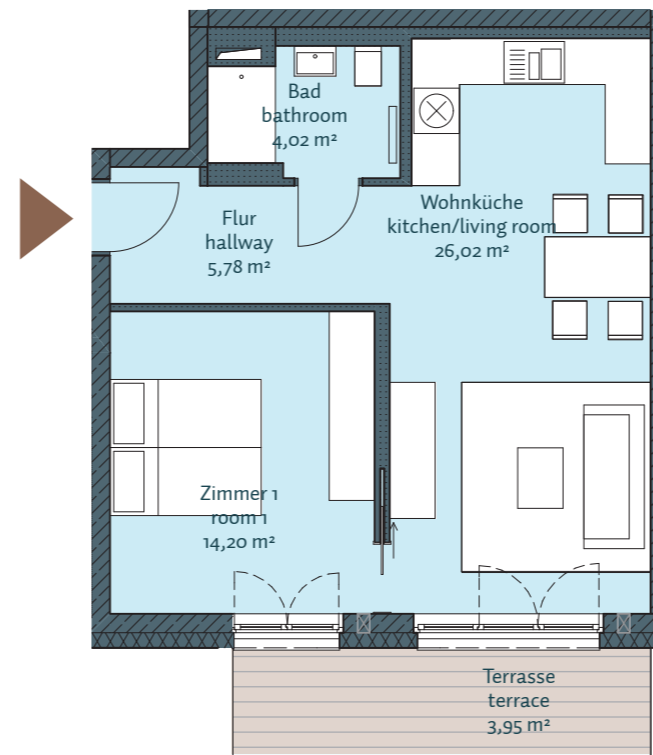

H5 - WE 02

EG, 2 Zimmer, 53,97 m² (barrierefrei)

Bad /// bathroom	4,02 m ²
Flur /// hallway	5,78 m ²
Terrasse 50% /// terrace 50%	3,95 m ²
Wohnküche /// kitchen/living room	26,02 m ²
Zimmer 1 /// room 1	14,20 m ²

Gesamt /// total **53,97 m²**

Lage im Geschoss

MOMENTE BERLIN

Mehr als ein Zuhause

Auf A3 Maßstab: 1:100