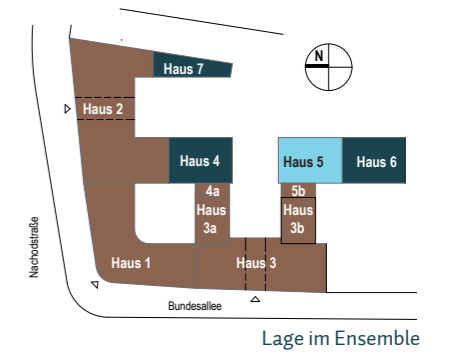

H5 - WE 02

EG, 2 Zimmer, 53,97 m² (barrierefrei)

Bad /// bathroom	4,02 m ²
Flur /// hallway	5,78 m ²
Terrasse 50% /// terrace 50%	3,95 m ²
Wohnküche /// kitchen/living room	26,02 m ²
Zimmer 1 /// room 1	14,20 m ²

Gesamt /// total **53,97 m²**

Lage im Geschoss

MOMENTE BERLIN

Mehr als ein Zuhause

Auf A3 Maßstab: 1:100