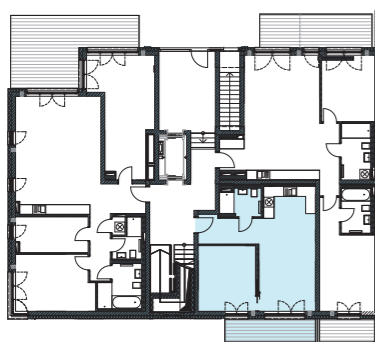

H5 - WE 02

EG, 2 Zimmer, 53,97 m² (barrierefrei)

Bad /// bathroom	4,02 m ²
Flur /// hallway	5,78 m ²
Terrasse 50% /// terrace 50%	3,95 m ²
Wohnküche /// kitchen/living room	26,02 m ²
Zimmer 1 /// room 1	14,20 m ²

Gesamt /// total **53,97 m²**

Lage im Geschoss

MOMENTE BERLIN

Mehr als ein Zuhause

Auf A3 Maßstab: 1:100