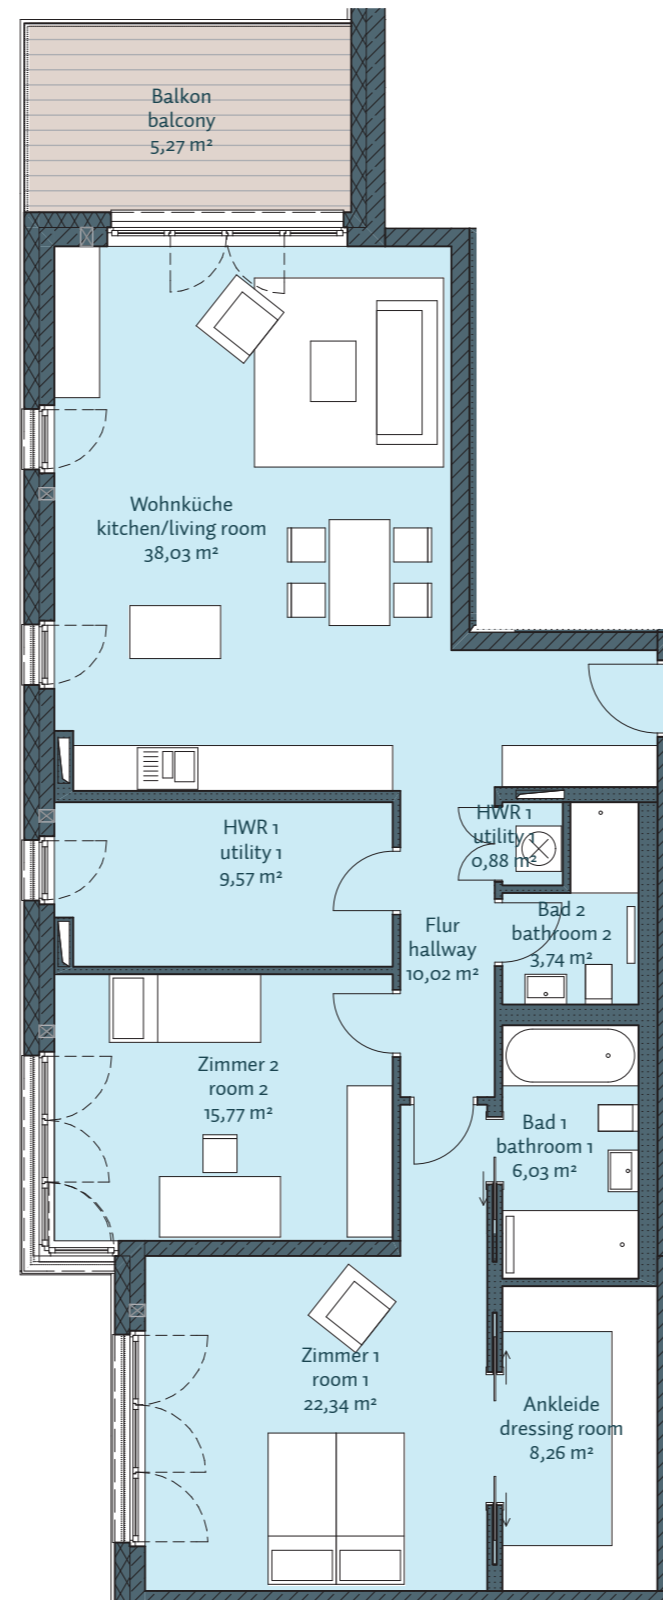

MOMENTE BERLIN

Mehr als ein Zuhause

H5 - WE 04

1. Obergeschoss, 3 Zimmer, 119,91 m²

Ankleide /// dressing room	8,26 m ²
Bad 1 /// bathroom 1	6,03 m ²
Bad 2 /// bathroom 2	3,74 m ²
Balkon 50% /// balcony 50%	5,27 m ²
Flur /// hallway	10,02 m ²
HWR 1 /// utility 1	9,57 m ²
HWR 2 /// utility 2	0,88 m ²
Wohnküche /// kitchen/living room	38,03 m ²
Zimmer 1 /// room 1	22,34 m ²
Zimmer 2 /// room 2	15,77 m ²

Gesamt /// total 119,91 m²

Lage im Geschoss

Auf A3 Maßstab: 1:100

BEST PLACE®