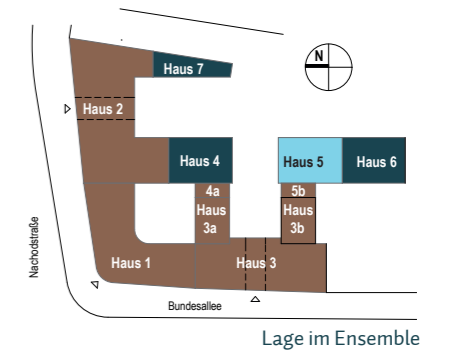

MOMENTE BERLIN

Mehr als ein Zuhause

H5 - WE 04

1. Obergeschoss, 3 Zimmer, 119,91 m²

Ankleide /// dressing room	8,26 m ²
Bad 1 /// bathroom 1	6,03 m ²
Bad 2 /// bathroom 2	3,74 m ²
Balkon 50% /// balcony 50%	5,27 m ²
Flur /// hallway	10,02 m ²
HWR 1 /// utility 1	9,57 m ²
HWR 2 /// utility 2	0,88 m ²
Wohnküche /// kitchen/living room	38,03 m ²
Zimmer 1 /// room 1	22,34 m ²
Zimmer 2 /// room 2	15,77 m ²

Gesamt /// total 119,91 m²

Lage im Geschoss

Auf A3 Maßstab: 1:100

BEST PLACE®