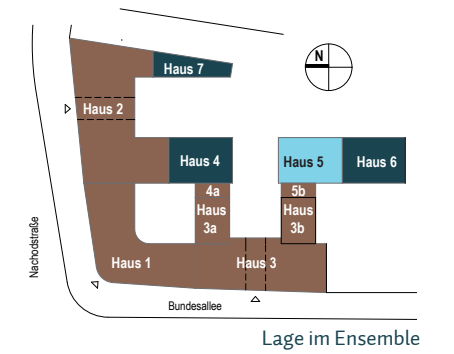

## H5 - WE 05

1. Obergeschoss, 2 Zimmer, 63,07 m<sup>2</sup>

Bad /// bathroom	6,62 m <sup>2</sup>
Balkon 50% /// balcony 50%	5,20 m <sup>2</sup>
HWR /// utility	1,45 m <sup>2</sup>
Wohnküche /// kitchen/living room	32,93 m <sup>2</sup>
Zimmer 1 /// room 1	16,87 m <sup>2</sup>

**Gesamt /// total** **63,07 m<sup>2</sup>**

Lage im Geschoss

Auf A3 Maßstab: 1:100