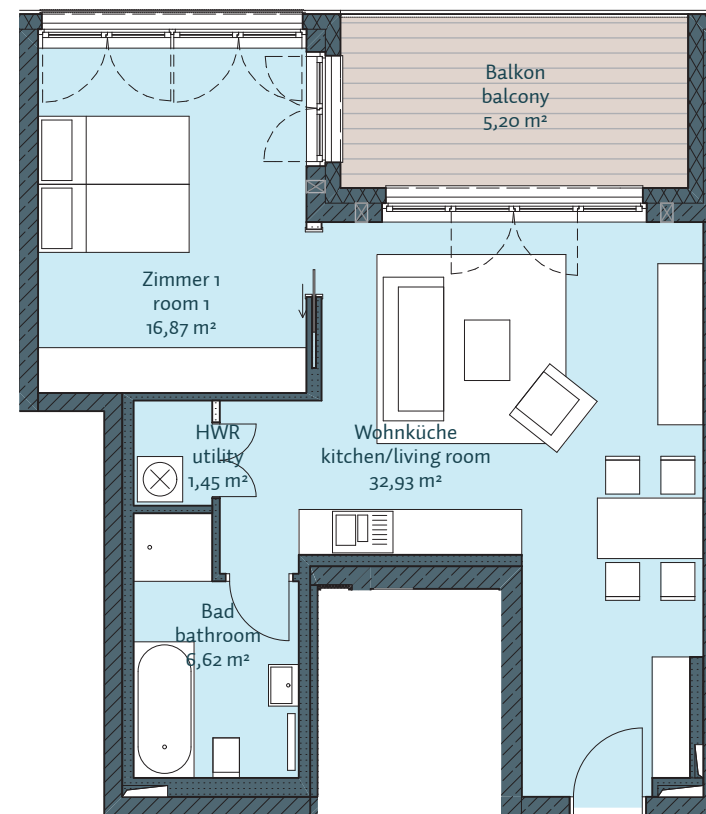

## H5 - WE 05

1. Obergeschoss, 2 Zimmer, 63,07 m<sup>2</sup>

Bad /// bathroom	6,62 m <sup>2</sup>
Balkon 50% /// balcony 50%	5,20 m <sup>2</sup>
HWR /// utility	1,45 m <sup>2</sup>
Wohnküche /// kitchen/living room	32,93 m <sup>2</sup>
Zimmer 1 /// room 1	16,87 m <sup>2</sup>

**Gesamt /// total** **63,07 m<sup>2</sup>**

Lage im Geschoss

Auf A3 Maßstab: 1:100