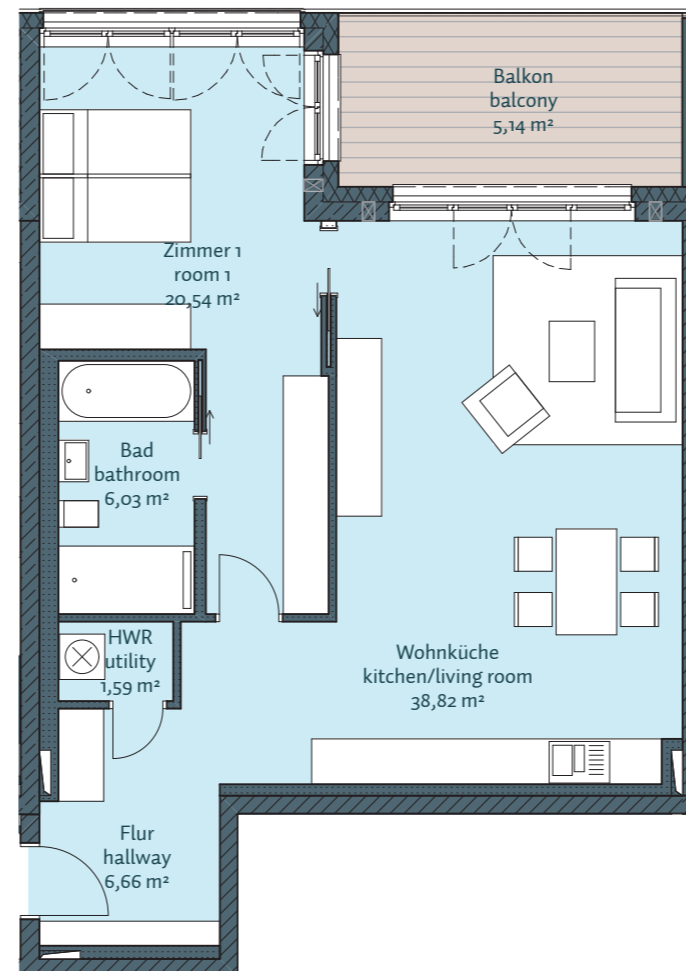

## H5 - WE 06

1. Obergeschoss, 2 Zimmer, 78,78 m<sup>2</sup>

Bad /// bathroom	6,03 m <sup>2</sup>
Balkon 50% /// balcony 50%	5,14 m <sup>2</sup>
Flur /// hallway	6,66 m <sup>2</sup>
HWR /// utility	1,59 m <sup>2</sup>
Wohnküche /// kitchen/living room	38,82 m <sup>2</sup>
Zimmer 1 /// room 1	20,54 m <sup>2</sup>
<b>Gesamt /// total</b>	<b>78,78 m<sup>2</sup></b>

Lage im Geschoss

Auf A3 Maßstab: 1:100