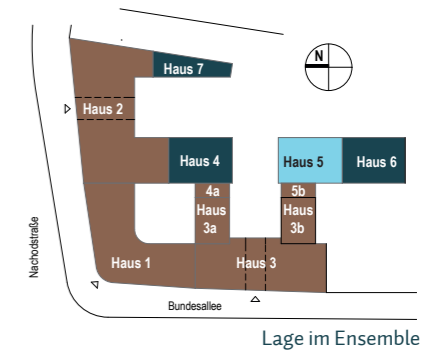

## H5 - WE 06

1. Obergeschoss, 2 Zimmer, 78,78 m<sup>2</sup>

Bad /// bathroom	6,03 m <sup>2</sup>
Balkon 50% /// balcony 50%	5,14 m <sup>2</sup>
Flur /// hallway	6,66 m <sup>2</sup>
HWR /// utility	1,59 m <sup>2</sup>
Wohnküche /// kitchen/living room	38,82 m <sup>2</sup>
Zimmer 1 /// room 1	20,54 m <sup>2</sup>
<b>Gesamt /// total</b>	<b>78,78 m<sup>2</sup></b>

Lage im Geschoss

Auf A3 Maßstab: 1:100