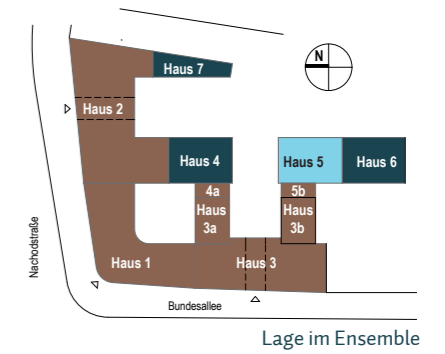

## H5 - WE 07

1. Obergeschoss, 3 Zimmer, 90,08 m<sup>2</sup>

Bad 1 /// bathroom 1	6,65 m <sup>2</sup>
Bad 2 /// bathroom 2	4,54 m <sup>2</sup>
Balkon 50% /// balcony 50%	3,69 m <sup>2</sup>
HWR /// utility	1,50 m <sup>2</sup>
Wohnküche /// kitchen/living room	41,42 m <sup>2</sup>
Zimmer 1 /// room 1	13,79 m <sup>2</sup>
Zimmer 2 /// room 2	18,49 m <sup>2</sup>
<b>Gesamt /// total</b>	<b>90,08 m<sup>2</sup></b>

Lage im Geschoss

Auf A3 Maßstab: 1:100