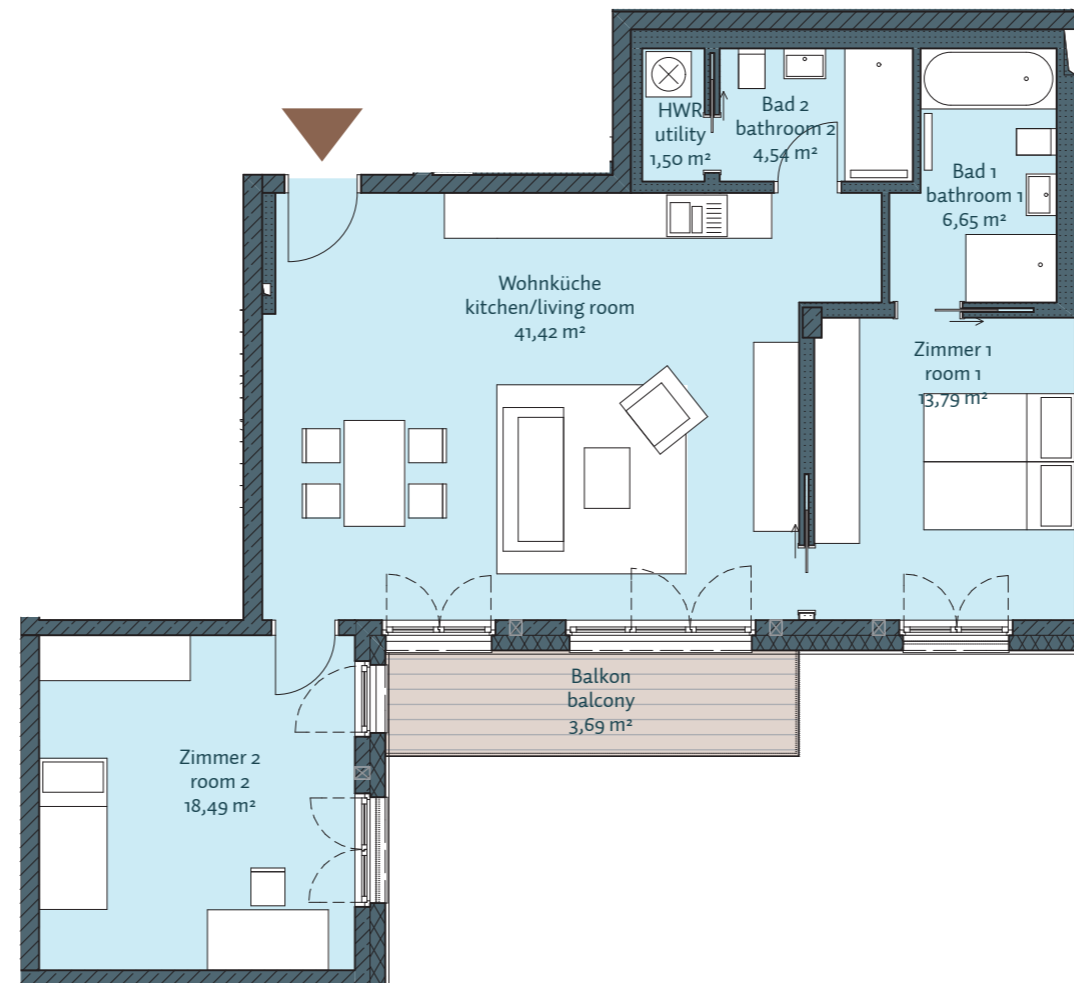

## H5 - WE 07

1. Obergeschoss, 3 Zimmer, 90,08 m<sup>2</sup>

Bad 1 /// bathroom 1	6,65 m <sup>2</sup>
Bad 2 /// bathroom 2	4,54 m <sup>2</sup>
Balkon 50% /// balcony 50%	3,69 m <sup>2</sup>
HWR /// utility	1,50 m <sup>2</sup>
Wohnküche /// kitchen/living room	41,42 m <sup>2</sup>
Zimmer 1 /// room 1	13,79 m <sup>2</sup>
Zimmer 2 /// room 2	18,49 m <sup>2</sup>
<b>Gesamt /// total</b>	<b>90,08 m<sup>2</sup></b>

Lage im Geschoss

Auf A3 Maßstab: 1:100