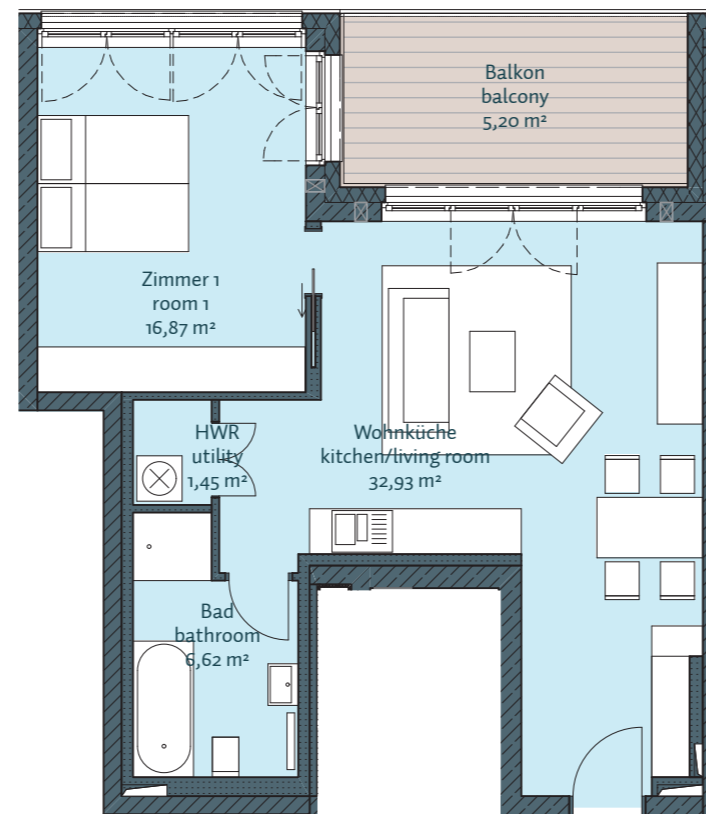

MOMENTE BERLIN

Mehr als ein Zuhause

H5 - WE 09

2. Obergeschoss, 2 Zimmer, 63,07 m²

Bad /// bathroom	6,62 m ²
Balkon 50% /// balcony 50%	5,20 m ²
HWR /// utility	1,45 m ²
Wohnküche /// kitchen/living room	32,93 m ²
Zimmer 1 /// room 1	16,87 m ²

Gesamt /// total **63,07 m²**

Lage im Geschoss

Auf A3 Maßstab: 1:100