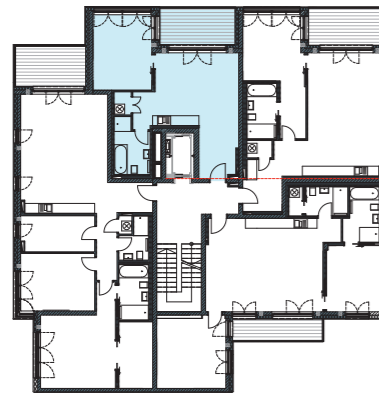

MOMENTE BERLIN

Mehr als ein Zuhause

H5 - WE 09

2. Obergeschoss, 2 Zimmer, 63,07 m²

Bad /// bathroom	6,62 m ²
Balkon 50% /// balcony 50%	5,20 m ²
HWR /// utility	1,45 m ²
Wohnküche /// kitchen/living room	32,93 m ²
Zimmer 1 /// room 1	16,87 m ²

Gesamt /// total **63,07 m²**

Lage im Geschoss

Auf A3 Maßstab: 1:100