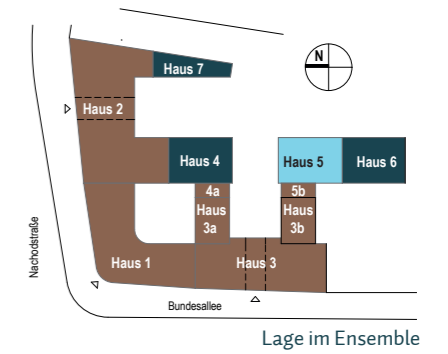

MOMENTE BERLIN

Mehr als ein Zuhause

H5 - WE 09

2. Obergeschoss, 2 Zimmer, 63,07 m²

Bad /// bathroom	6,62 m ²
Balkon 50% /// balcony 50%	5,20 m ²
HWR /// utility	1,45 m ²
Wohnküche /// kitchen/living room	32,93 m ²
Zimmer 1 /// room 1	16,87 m ²

Gesamt /// total **63,07 m²**

Lage im Geschoss

Auf A3 Maßstab: 1:100