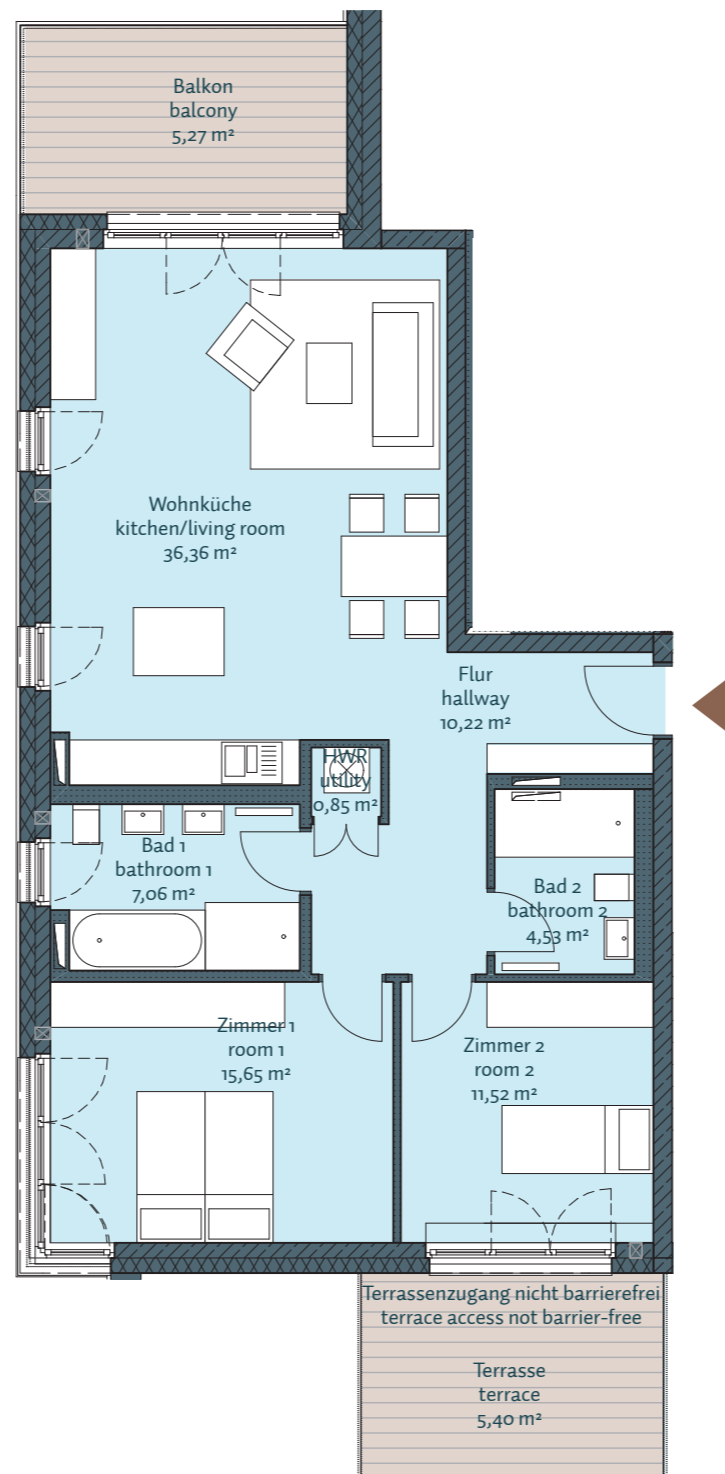

## H5 - WE 12

3. Obergeschoss, 3 Zimmer, 96,86 m<sup>2</sup>

Bad 1 /// bathroom 1	7,06 m <sup>2</sup>
Bad 2 /// bathroom 2	4,53 m <sup>2</sup>
Balkon 50% /// balcony 50%	5,27 m <sup>2</sup>
Flur /// hallway	10,22 m <sup>2</sup>
HWR /// utility	0,85 m <sup>2</sup>
Terrasse 50% /// terrace 50%	5,40 m <sup>2</sup>
Wohnküche /// kitchen/living room	36,36 m <sup>2</sup>
Zimmer 1 /// room 1	15,65 m <sup>2</sup>
Zimmer 2 /// room 2	11,52 m <sup>2</sup>

**Gesamt /// total 96,86 m<sup>2</sup>**

Lage im Geschoss

Auf A3 Maßstab: 1:100