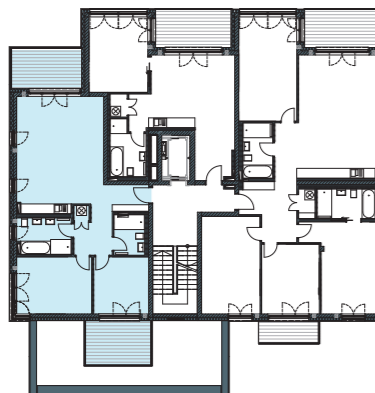

## H5 - WE 12

3. Obergeschoss, 3 Zimmer, 96,86 m<sup>2</sup>

Bad 1 /// bathroom 1	7,06 m <sup>2</sup>
Bad 2 /// bathroom 2	4,53 m <sup>2</sup>
Balkon 50% /// balcony 50%	5,27 m <sup>2</sup>
Flur /// hallway	10,22 m <sup>2</sup>
HWR /// utility	0,85 m <sup>2</sup>
Terrasse 50% /// terrace 50%	5,40 m <sup>2</sup>
Wohnküche /// kitchen/living room	36,36 m <sup>2</sup>
Zimmer 1 /// room 1	15,65 m <sup>2</sup>
Zimmer 2 /// room 2	11,52 m <sup>2</sup>

**Gesamt /// total 96,86 m<sup>2</sup>**

Lage im Geschoss

Auf A3 Maßstab: 1:100