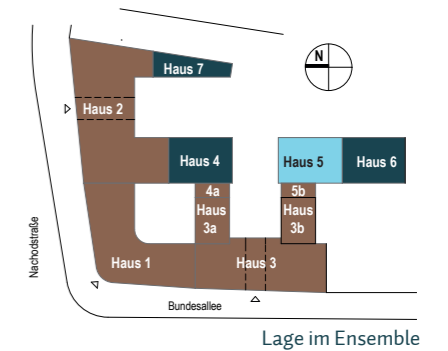

## H5 - WE 12

3. Obergeschoss, 3 Zimmer, 96,86 m<sup>2</sup>

Bad 1 /// bathroom 1	7,06 m <sup>2</sup>
Bad 2 /// bathroom 2	4,53 m <sup>2</sup>
Balkon 50% /// balcony 50%	5,27 m <sup>2</sup>
Flur /// hallway	10,22 m <sup>2</sup>
HWR /// utility	0,85 m <sup>2</sup>
Terrasse 50% /// terrace 50%	5,40 m <sup>2</sup>
Wohnküche /// kitchen/living room	36,36 m <sup>2</sup>
Zimmer 1 /// room 1	15,65 m <sup>2</sup>
Zimmer 2 /// room 2	11,52 m <sup>2</sup>

**Gesamt /// total 96,86 m<sup>2</sup>**

Lage im Geschoss

Auf A3 Maßstab: 1:100