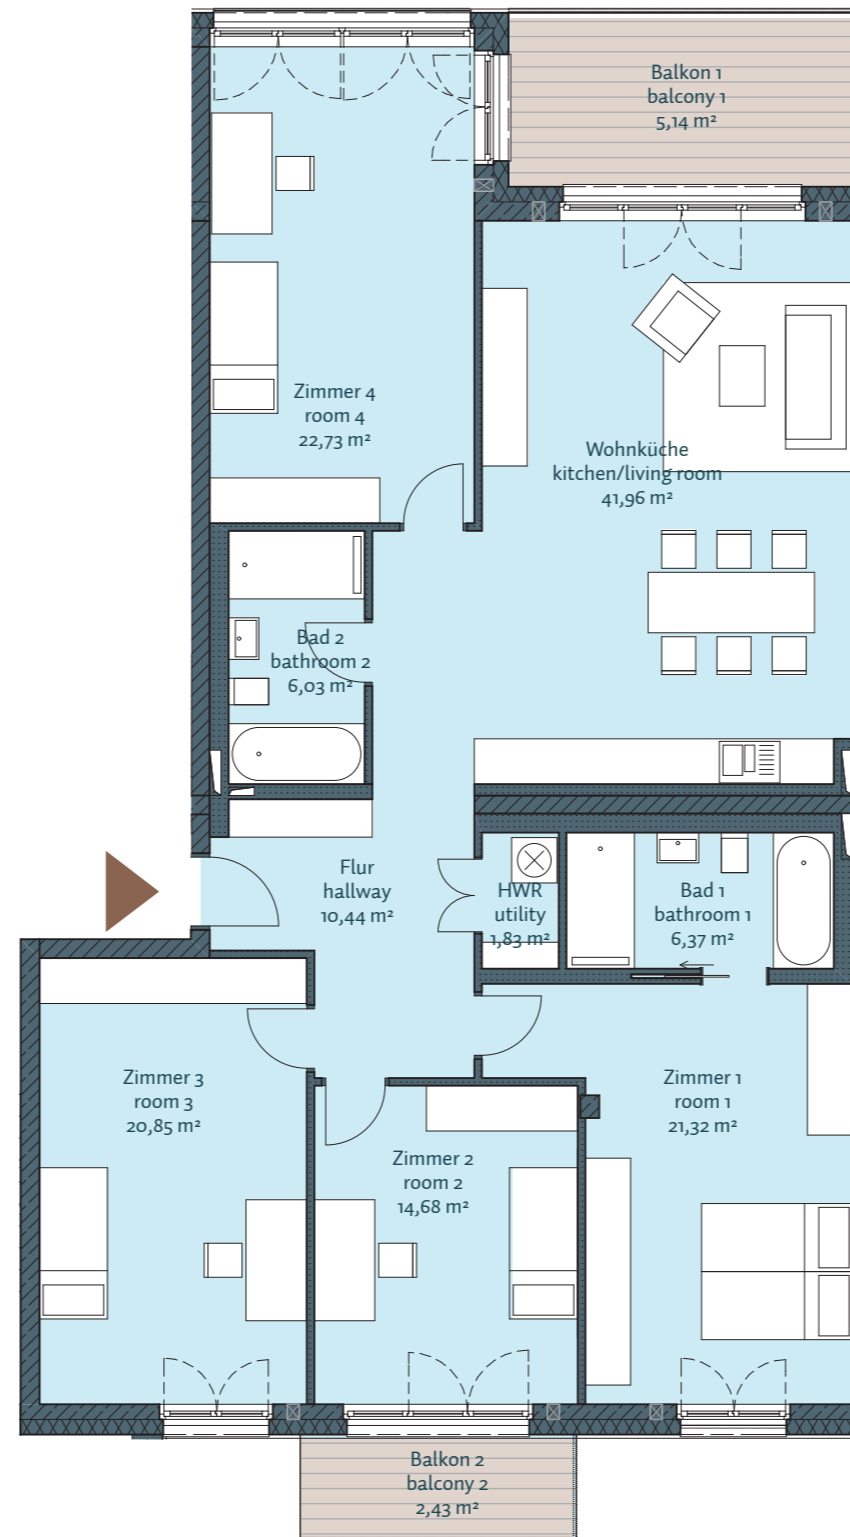

MOMENTE BERLIN

Mehr als ein Zuhause

H5 - WE 14

3. Obergeschoss, 5 Zimmer, 153,78 m²

Bad 1 /// bathroom 1	6,37 m ²
Bad 2 /// bathroom 2	6,03 m ²
Balkon 1 50% /// balcony 1 50%	5,14 m ²
Balkon 2 50% /// balcony 2 50%	2,43 m ²
Flur /// hallway	10,44 m ²
HWR /// utility	1,83 m ²
Wohnküche /// kitchen/living room	41,96 m ²
Zimmer 1 /// room 1	21,32 m ²
Zimmer 2 /// room 2	14,68 m ²
Zimmer 3 /// room 3	20,85 m ²
Zimmer 4 /// room 4	22,73 m ²

Gesamt /// total **153,78 m²**

Lage im Geschoss

Auf A3 Maßstab: 1:100

BEST PLACE®