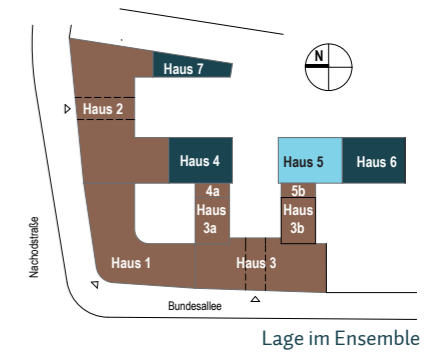

MOMENTE BERLIN

Mehr als ein Zuhause

H5 - WE 14

3. Obergeschoss, 5 Zimmer, 153,78 m²

Bad 1 /// bathroom 1	6,37 m ²
Bad 2 /// bathroom 2	6,03 m ²
Balkon 1 50% /// balcony 1 50%	5,14 m ²
Balkon 2 50% /// balcony 2 50%	2,43 m ²
Flur /// hallway	10,44 m ²
HWR /// utility	1,83 m ²
Wohnküche /// kitchen/living room	41,96 m ²
Zimmer 1 /// room 1	21,32 m ²
Zimmer 2 /// room 2	14,68 m ²
Zimmer 3 /// room 3	20,85 m ²
Zimmer 4 /// room 4	22,73 m ²

Gesamt /// total **153,78 m²**

Lage im Geschoss

Auf A3 Maßstab: 1:100

BEST PLACE®