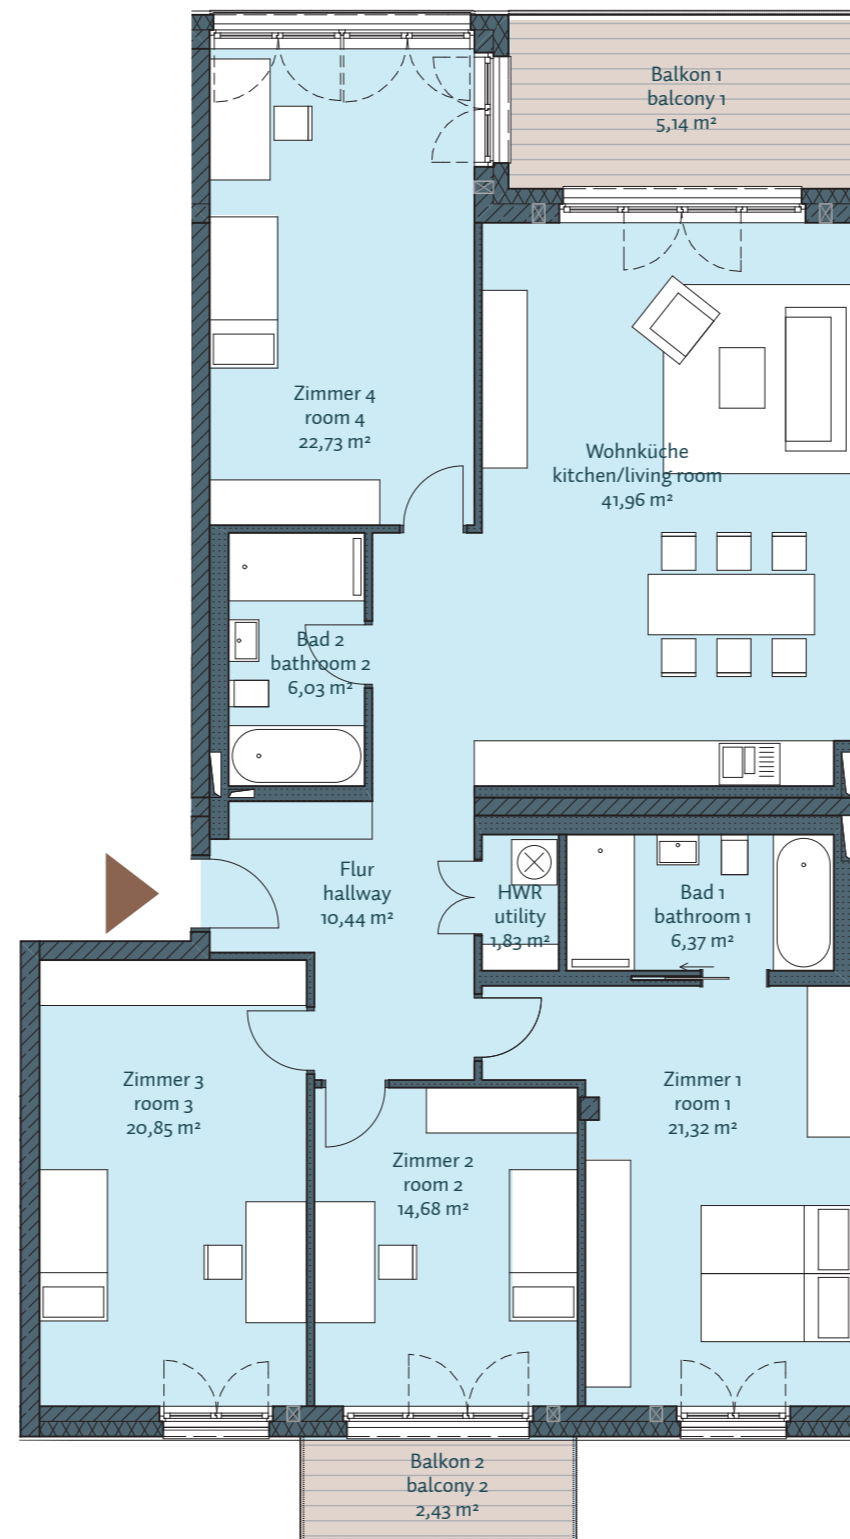

MOMENTE BERLIN

Mehr als ein Zuhause

H5 - WE 17

4. Obergeschoss, 5 Zimmer, 153,77 m²

Bad 1 /// bathroom 1	6,37 m ²
Bad 2 /// bathroom 2	6,03 m ²
Balkon 1 50% /// balcony 1 50%	5,14 m ²
Balkon 2 50% /// balcony 2 50%	2,43 m ²
Flur /// hallway	10,44 m ²
HWR /// utility	1,83 m ²
Wohnküche /// kitchen/living room	41,95 m ²
Zimmer 1 /// room 1	21,32 m ²
Zimmer 2 /// room 2	14,68 m ²
Zimmer 3 /// room 3	20,85 m ²
Zimmer 4 /// room 4	22,73 m ²

Gesamt /// total **153,77 m²**

Lage im Geschoss

Auf A3 Maßstab: 1:100