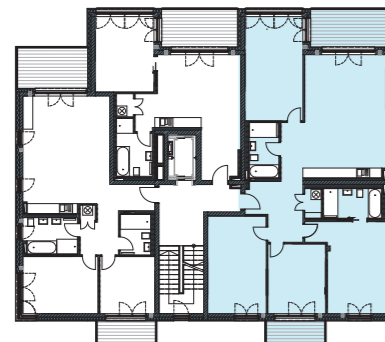

MOMENTE BERLIN

Mehr als ein Zuhause

H5 - WE 17

4. Obergeschoss, 5 Zimmer, 153,77 m²

Bad 1 /// bathroom 1	6,37 m ²
Bad 2 /// bathroom 2	6,03 m ²
Balkon 1 50% /// balcony 1 50%	5,14 m ²
Balkon 2 50% /// balcony 2 50%	2,43 m ²
Flur /// hallway	10,44 m ²
HWR /// utility	1,83 m ²
Wohnküche /// kitchen/living room	41,95 m ²
Zimmer 1 /// room 1	21,32 m ²
Zimmer 2 /// room 2	14,68 m ²
Zimmer 3 /// room 3	20,85 m ²
Zimmer 4 /// room 4	22,73 m ²

Gesamt /// total **153,77 m²**

Lage im Geschoss

Auf A3 Maßstab: 1:100