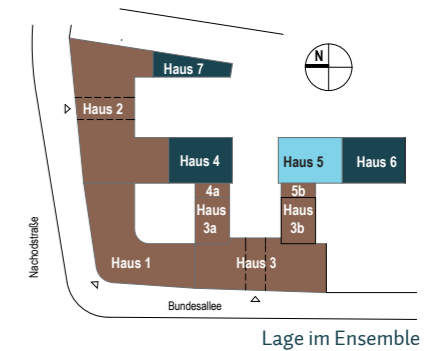

MOMENTE BERLIN

Mehr als ein Zuhause

H5 - WE 17

4. Obergeschoss, 5 Zimmer, 153,77 m²

Bad 1 /// bathroom 1	6,37 m ²
Bad 2 /// bathroom 2	6,03 m ²
Balkon 1 50% /// balcony 1 50%	5,14 m ²
Balkon 2 50% /// balcony 2 50%	2,43 m ²
Flur /// hallway	10,44 m ²
HWR /// utility	1,83 m ²
Wohnküche /// kitchen/living room	41,95 m ²
Zimmer 1 /// room 1	21,32 m ²
Zimmer 2 /// room 2	14,68 m ²
Zimmer 3 /// room 3	20,85 m ²
Zimmer 4 /// room 4	22,73 m ²

Gesamt /// total **153,77 m²**

Lage im Geschoss

Auf A3 Maßstab: 1:100