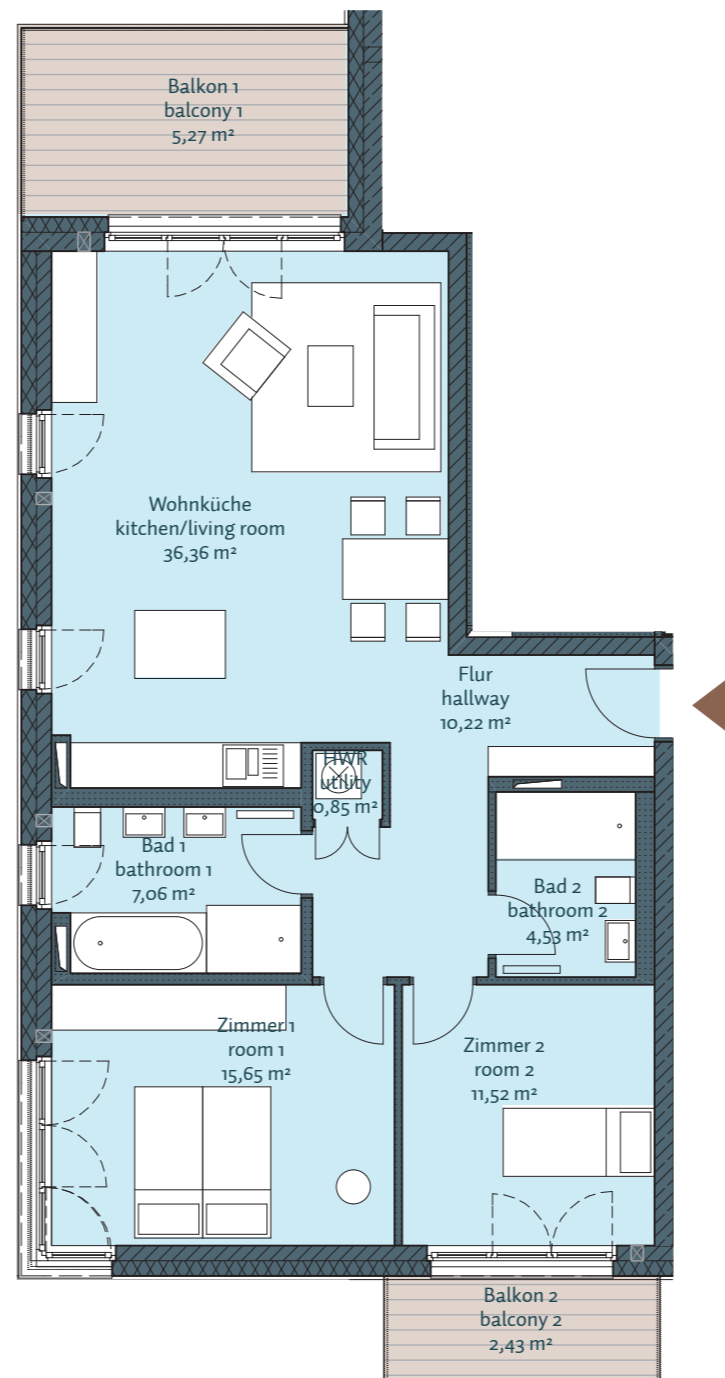

MOMENTE BERLIN

Mehr als ein Zuhause

H5 - WE 18

5. Obergeschoss, 3 Zimmer, 93,89 m²

Bad 1 /// bathroom 1	7,06 m ²
Bad 2 /// bathroom 2	4,53 m ²
Balkon 1 50% /// balcony 1 50%	5,27 m ²
Balkon 2 50% /// balcony 2 50%	2,43 m ²
Flur /// hallway	10,22 m ²
HWR /// utility	0,85 m ²
Wohnküche /// kitchen/living room	36,36 m ²
Zimmer 1 /// room 1	15,65 m ²
Zimmer 2 /// room 2	11,52 m ²

Gesamt /// total 93,89 m²

Lage im Geschoss

Auf A3 Maßstab: 1:100

BEST PLACE®