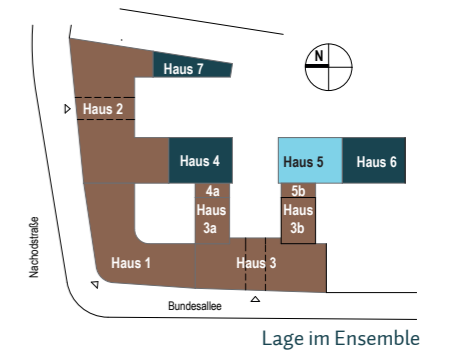

MOMENTE BERLIN

Mehr als ein Zuhause

H5 - WE 18

5. Obergeschoss, 3 Zimmer, 93,89 m²

Bad 1 /// bathroom 1	7,06 m ²
Bad 2 /// bathroom 2	4,53 m ²
Balkon 1 50% /// balcony 1 50%	5,27 m ²
Balkon 2 50% /// balcony 2 50%	2,43 m ²
Flur /// hallway	10,22 m ²
HWR /// utility	0,85 m ²
Wohnküche /// kitchen/living room	36,36 m ²
Zimmer 1 /// room 1	15,65 m ²
Zimmer 2 /// room 2	11,52 m ²

Gesamt /// total 93,89 m²

Lage im Geschoss

Auf A3 Maßstab: 1:100

BEST PLACE®