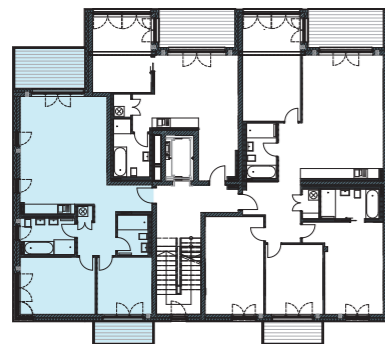

MOMENTE BERLIN

Mehr als ein Zuhause

H5 - WE 18

5. Obergeschoss, 3 Zimmer, 93,89 m²

Bad 1 /// bathroom 1	7,06 m ²
Bad 2 /// bathroom 2	4,53 m ²
Balkon 1 50% /// balcony 1 50%	5,27 m ²
Balkon 2 50% /// balcony 2 50%	2,43 m ²
Flur /// hallway	10,22 m ²
HWR /// utility	0,85 m ²
Wohnküche /// kitchen/living room	36,36 m ²
Zimmer 1 /// room 1	15,65 m ²
Zimmer 2 /// room 2	11,52 m ²

Gesamt /// total 93,89 m²

Lage im Geschoss

Auf A3 Maßstab: 1:100

BEST PLACE®