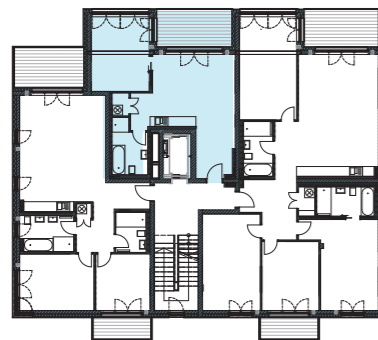

MOMENTE BERLIN

Mehr als ein Zuhause

H5 - WE 19

5. Obergeschoss, 2 Zimmer, 63,07 m²

Bad /// bathroom	6,62 m ²
Balkon 50% /// balcony 50%	5,20 m ²
HWR /// utility	1,45 m ²
Wohnküche /// kitchen/living room	32,93 m ²
Zimmer 1 /// room 1	16,87 m ²

Gesamt /// total **63,07 m²**

Lage im Geschoss

Auf A3 Maßstab: 1:100