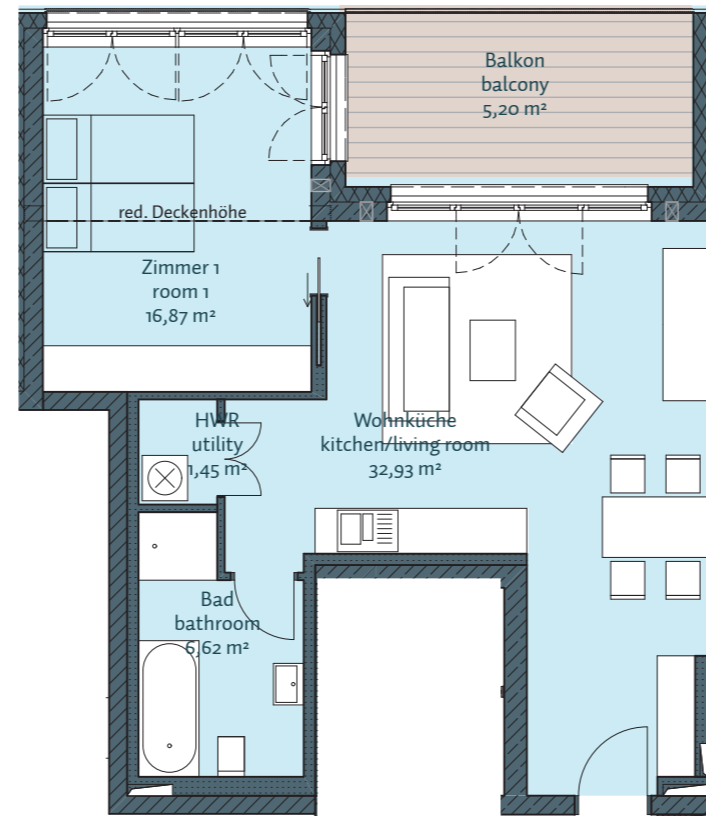

MOMENTE BERLIN

Mehr als ein Zuhause

H5 - WE 19

5. Obergeschoss, 2 Zimmer, 63,07 m²

Bad /// bathroom	6,62 m ²
Balkon 50% /// balcony 50%	5,20 m ²
HWR /// utility	1,45 m ²
Wohnküche /// kitchen/living room	32,93 m ²
Zimmer 1 /// room 1	16,87 m ²

Gesamt /// total **63,07 m²**

Lage im Geschoss

Auf A3 Maßstab: 1:100