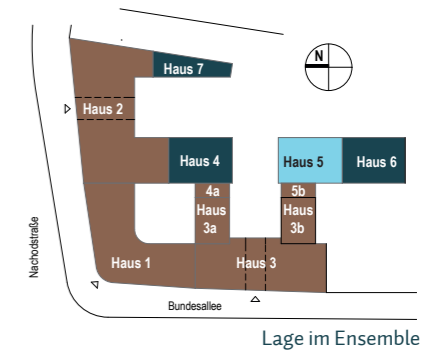

MOMENTE BERLIN

Mehr als ein Zuhause

H5 - WE 19

5. Obergeschoss, 2 Zimmer, 63,07 m²

Bad /// bathroom	6,62 m ²
Balkon 50% /// balcony 50%	5,20 m ²
HWR /// utility	1,45 m ²
Wohnküche /// kitchen/living room	32,93 m ²
Zimmer 1 /// room 1	16,87 m ²

Gesamt /// total **63,07 m²**

Lage im Geschoss

Auf A3 Maßstab: 1:100