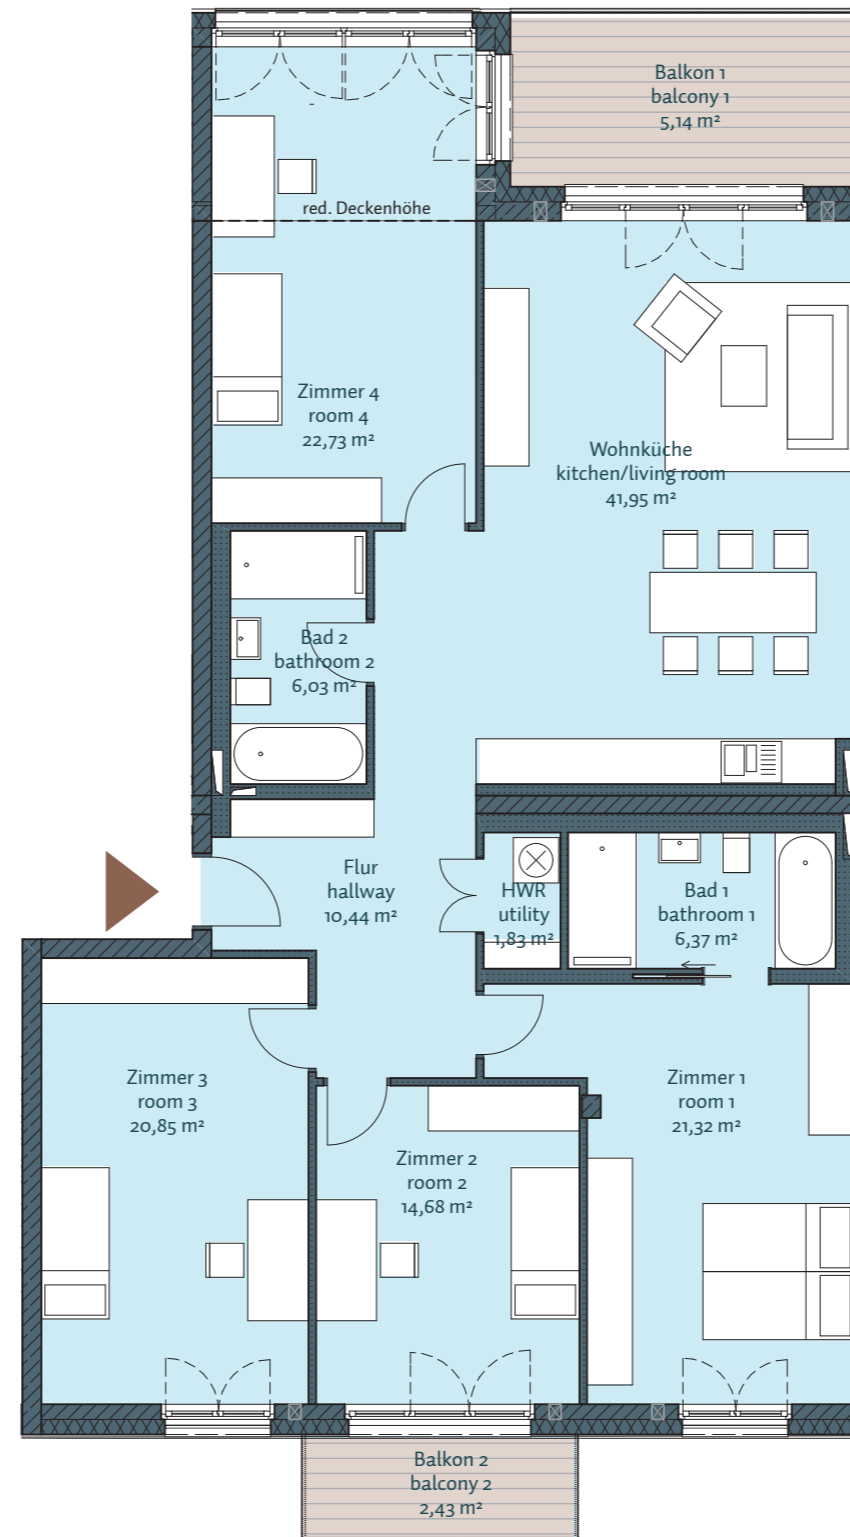

MOMENTE BERLIN

Mehr als ein Zuhause

H5 - WE 20

5. Obergeschoss, 5 Zimmer, 153,77 m²

Bad 1 /// bathroom 1	6,37 m ²
Bad 2 /// bathroom 2	6,03 m ²
Balkon 1 50% /// balcony 1 50%	5,14 m ²
Balkon 2 50% /// balcony 2 50%	2,43 m ²
Flur /// hallway	10,44 m ²
HWR /// utility	1,83 m ²
Wohnküche /// kitchen/living room	41,95 m ²
Zimmer 1 /// room 1	21,32 m ²
Zimmer 2 /// room 2	14,68 m ²
Zimmer 3 /// room 3	20,85 m ²
Zimmer 4 /// room 4	22,73 m ²

Gesamt /// total **153,77 m²**

Lage im Geschoss

Auf A3 Maßstab: 1:100

BEST PLACE®