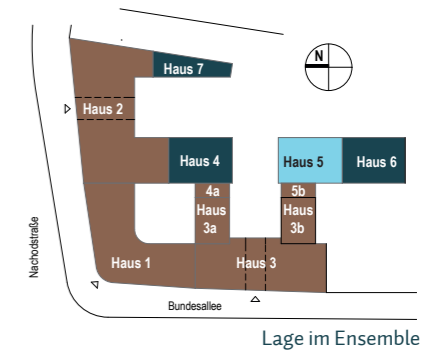

MOMENTE BERLIN

Mehr als ein Zuhause

H5 - WE 20

5. Obergeschoss, 5 Zimmer, 153,77 m²

Bad 1 /// bathroom 1	6,37 m ²
Bad 2 /// bathroom 2	6,03 m ²
Balkon 1 50% /// balcony 1 50%	5,14 m ²
Balkon 2 50% /// balcony 2 50%	2,43 m ²
Flur /// hallway	10,44 m ²
HWR /// utility	1,83 m ²
Wohnküche /// kitchen/living room	41,95 m ²
Zimmer 1 /// room 1	21,32 m ²
Zimmer 2 /// room 2	14,68 m ²
Zimmer 3 /// room 3	20,85 m ²
Zimmer 4 /// room 4	22,73 m ²

Gesamt /// total **153,77 m²**

Lage im Geschoss

Auf A3 Maßstab: 1:100

BEST PLACE®