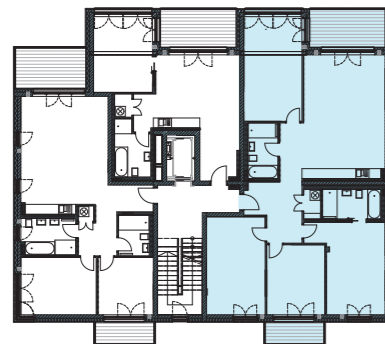

MOMENTE BERLIN

Mehr als ein Zuhause

H5 - WE 20

5. Obergeschoss, 5 Zimmer, 153,77 m²

Bad 1 /// bathroom 1	6,37 m ²
Bad 2 /// bathroom 2	6,03 m ²
Balkon 1 50% /// balcony 1 50%	5,14 m ²
Balkon 2 50% /// balcony 2 50%	2,43 m ²
Flur /// hallway	10,44 m ²
HWR /// utility	1,83 m ²
Wohnküche /// kitchen/living room	41,95 m ²
Zimmer 1 /// room 1	21,32 m ²
Zimmer 2 /// room 2	14,68 m ²
Zimmer 3 /// room 3	20,85 m ²
Zimmer 4 /// room 4	22,73 m ²

Gesamt /// total **153,77 m²**

Lage im Geschoss

Auf A3 Maßstab: 1:100

BEST PLACE®