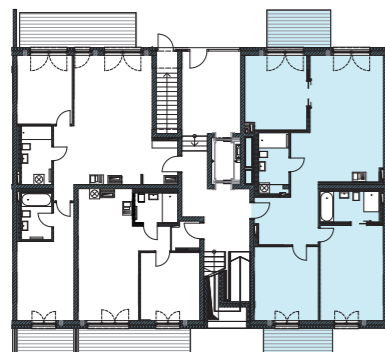

## H6 - WE 01 - Gartenwohnung

EG, 4 Zimmer, 120,71 m<sup>2</sup> (barrierefrei)

Bad 1 /// bathroom 1	6,26 m <sup>2</sup>
Bad 2 /// bathroom 2	6,39 m <sup>2</sup>
Flur /// hallway	10,46 m <sup>2</sup>
Terrasse 1 50% /// terrace 1 50%	4,15 m <sup>2</sup>
Terrasse 2 50% /// terrace 2 50%	2,91 m <sup>2</sup>
Wohnküche /// kitchen/living room	37,00 m <sup>2</sup>
Zimmer 1 /// room 1	21,09 m <sup>2</sup>
Zimmer 2 /// room 2	16,39 m <sup>2</sup>
Zimmer 3 /// room 3	16,06 m <sup>2</sup>

**Gesamt /// total** 120,71 m<sup>2</sup>

Lage im Geschoss

Auf A3 Maßstab: 1:100