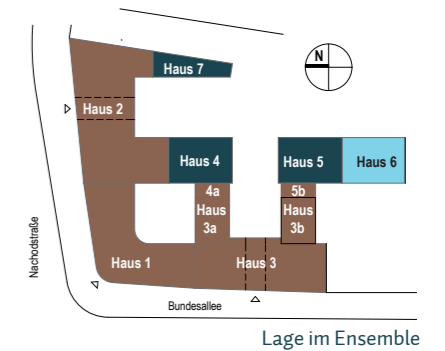

## H6 - WE 01 - Gartenwohnung

EG, 4 Zimmer, 120,71 m<sup>2</sup> (barrierefrei)

Bad 1 /// bathroom 1	6,26 m <sup>2</sup>
Bad 2 /// bathroom 2	6,39 m <sup>2</sup>
Flur /// hallway	10,46 m <sup>2</sup>
Terrasse 1 50% /// terrace 1 50%	4,15 m <sup>2</sup>
Terrasse 2 50% /// terrace 2 50%	2,91 m <sup>2</sup>
Wohnküche /// kitchen/living room	37,00 m <sup>2</sup>
Zimmer 1 /// room 1	21,09 m <sup>2</sup>
Zimmer 2 /// room 2	16,39 m <sup>2</sup>
Zimmer 3 /// room 3	16,06 m <sup>2</sup>

**Gesamt /// total** 120,71 m<sup>2</sup>

Lage im Geschoss

Auf A3 Maßstab: 1:100