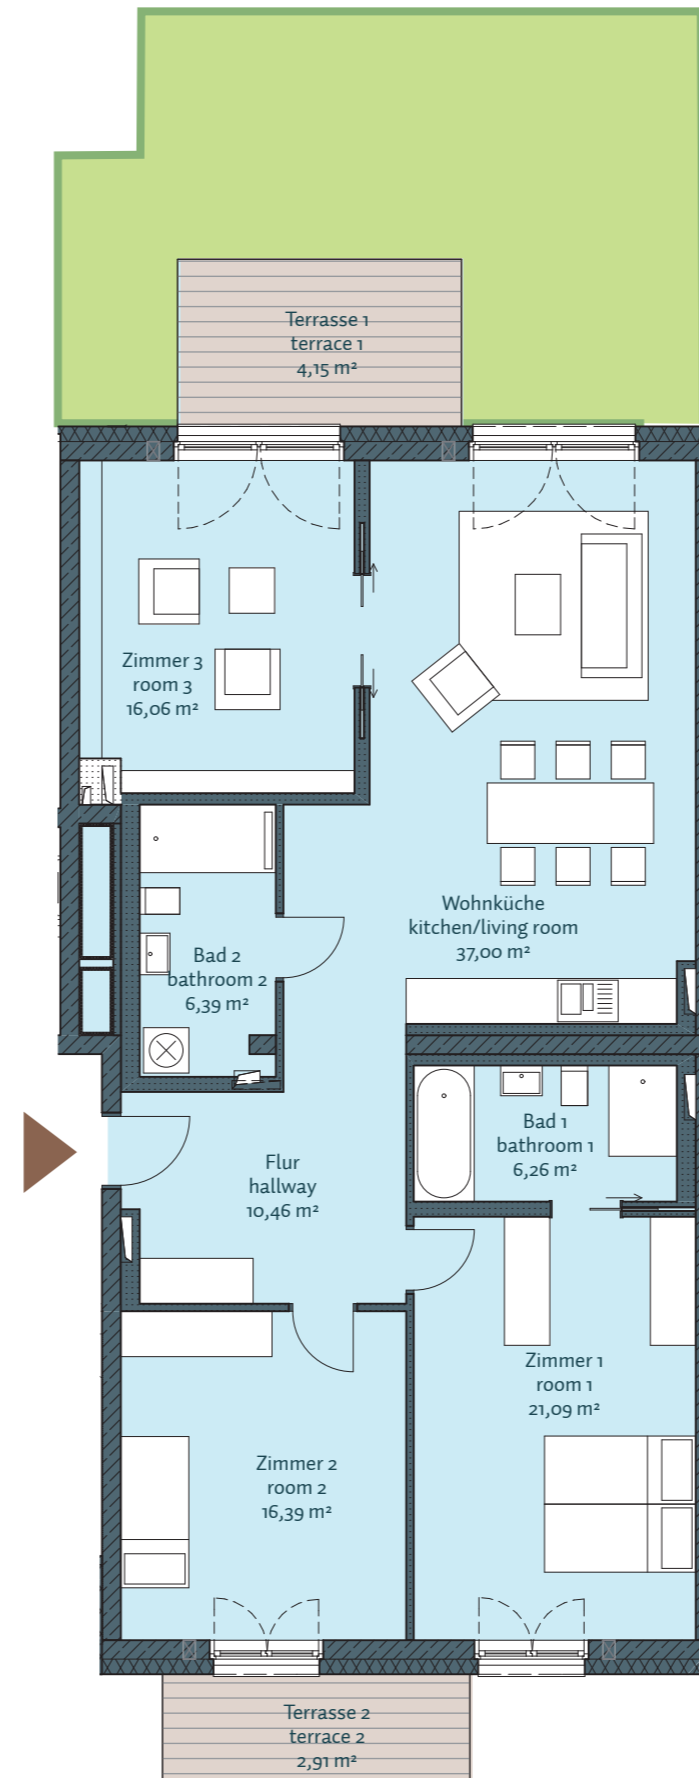

## H6 - WE 01 - Gartenwohnung

EG, 4 Zimmer, 120,71 m<sup>2</sup> (barrierefrei)

Bad 1 /// bathroom 1	6,26 m <sup>2</sup>
Bad 2 /// bathroom 2	6,39 m <sup>2</sup>
Flur /// hallway	10,46 m <sup>2</sup>
Terrasse 1 50% /// terrace 1 50%	4,15 m <sup>2</sup>
Terrasse 2 50% /// terrace 2 50%	2,91 m <sup>2</sup>
Wohnküche /// kitchen/living room	37,00 m <sup>2</sup>
Zimmer 1 /// room 1	21,09 m <sup>2</sup>
Zimmer 2 /// room 2	16,39 m <sup>2</sup>
Zimmer 3 /// room 3	16,06 m <sup>2</sup>

**Gesamt /// total** 120,71 m<sup>2</sup>

Lage im Geschoss

Auf A3 Maßstab: 1:100