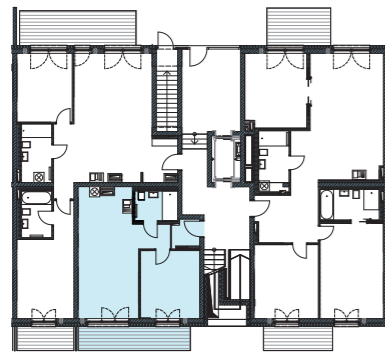

MOMENTE BERLIN

Mehr als ein Zuhause

H6 - WE 02

EG, 2 Zimmer, 55,43 m² (barrierefrei)

Bad /// bathroom	4,46 m ²
Flur /// hallway	5,36 m ²
Terrasse 50% /// terrace 50%	4,72 m ²
Wohnküche /// kitchen/living room	26,69 m ²
Zimmer 1 /// room 1	14,20 m ²
Gesamt /// total	55,43 m²

Lage im Geschoss

Auf A3 Maßstab: 1:100