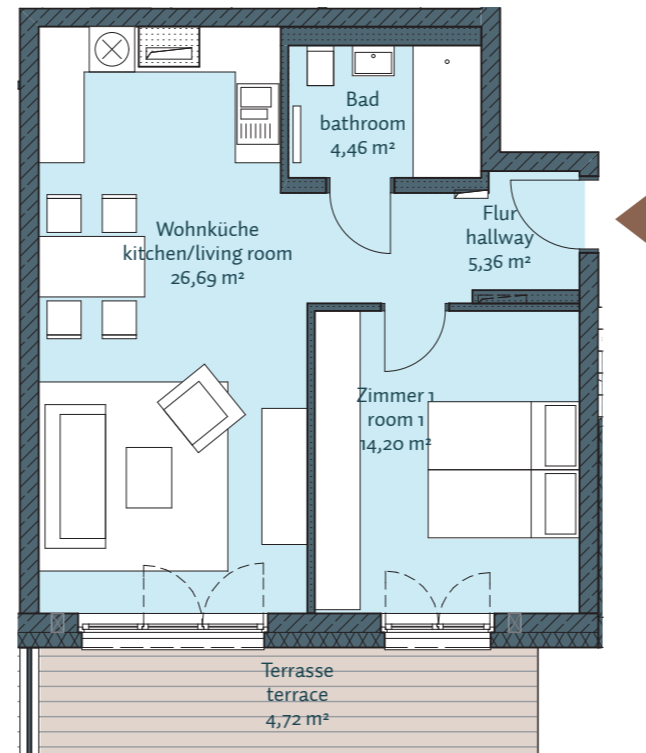

MOMENTE BERLIN

Mehr als ein Zuhause

H6 - WE 02

EG, 2 Zimmer, 55,43 m² (barrierefrei)

Bad /// bathroom	4,46 m ²
Flur /// hallway	5,36 m ²
Terrasse 50% /// terrace 50%	4,72 m ²
Wohnküche /// kitchen/living room	26,69 m ²
Zimmer 1 /// room 1	14,20 m ²
Gesamt /// total	55,43 m²

Lage im Geschoss

Auf A3 Maßstab: 1:100