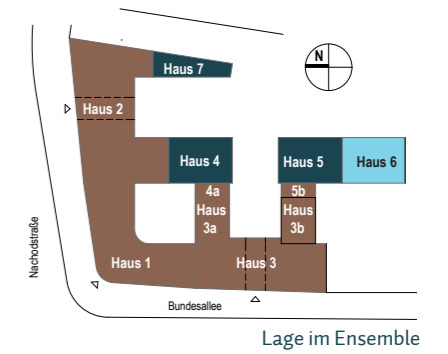

MOMENTE BERLIN

Mehr als ein Zuhause

H6 - WE 02

EG, 2 Zimmer, 55,43 m² (barrierefrei)

Bad /// bathroom	4,46 m ²
Flur /// hallway	5,36 m ²
Terrasse 50% /// terrace 50%	4,72 m ²
Wohnküche /// kitchen/living room	26,69 m ²
Zimmer 1 /// room 1	14,20 m ²
Gesamt /// total	55,43 m²

Lage im Geschoss

Auf A3 Maßstab: 1:100