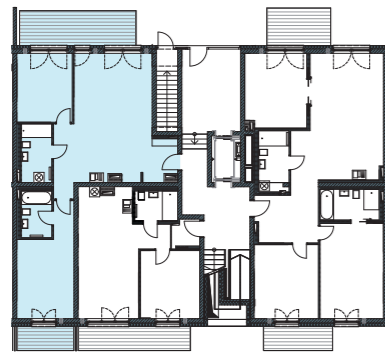

H6 - WE 03 - Gartenwohnung

EG, 3 Zimmer, 96,34 m² (barrierefrei)

Bad 1 /// bathroom 1	4,94 m ²
Bad 2 /// bathroom 2	5,99 m ²
Terrasse 1 50% /// terrace 1 50%	7,03 m ²
Terrasse 2 50% /// terrace 2 50%	2,40 m ²
Wohnküche /// kitchen/living room	42,91 m ²
Zimmer 1 /// room 1	19,58 m ²
Zimmer 2 /// room 2	13,49 m ²
Gesamt /// total	96,34 m²

Lage im Geschoss

MOMENTE BERLIN

Mehr als ein Zuhause

Auf A3 Maßstab: 1:100

BEST PLACE®