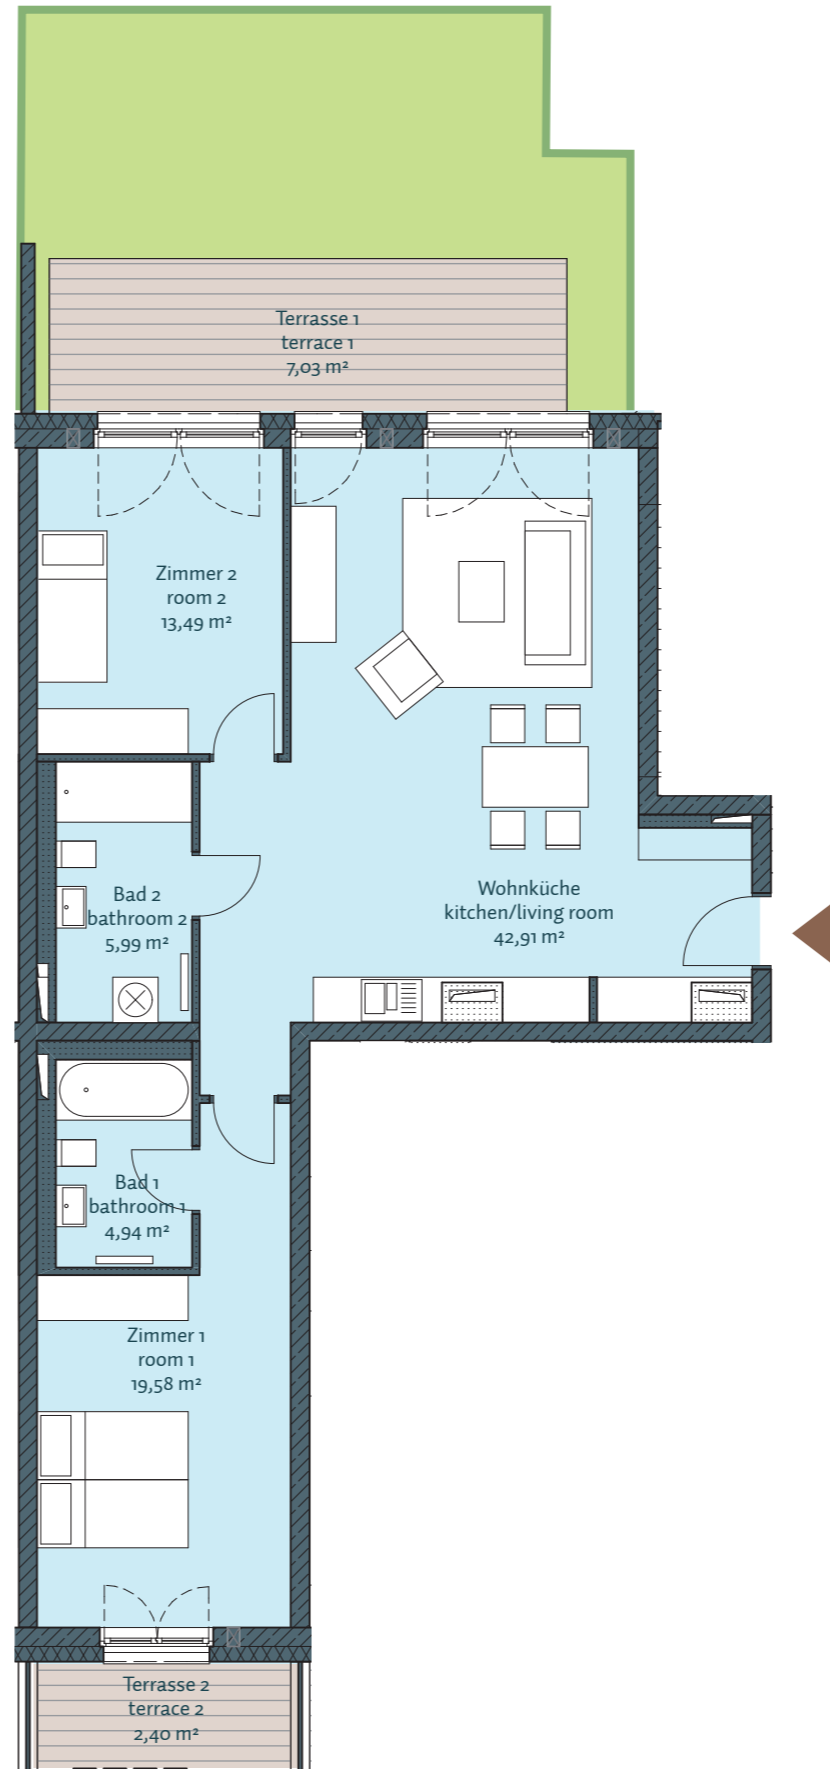

H6 - WE 03 - Gartenwohnung

EG, 3 Zimmer, 96,34 m² (barrierefrei)

Bad 1 /// bathroom 1	4,94 m ²
Bad 2 /// bathroom 2	5,99 m ²
Terrasse 1 50% /// terrace 1 50%	7,03 m ²
Terrasse 2 50% /// terrace 2 50%	2,40 m ²
Wohnküche /// kitchen/living room	42,91 m ²
Zimmer 1 /// room 1	19,58 m ²
Zimmer 2 /// room 2	13,49 m ²
Gesamt /// total	96,34 m²

Lage im Geschoss

MOMENTE BERLIN

Mehr als ein Zuhause

Auf A3 Maßstab: 1:100

BEST PLACE®