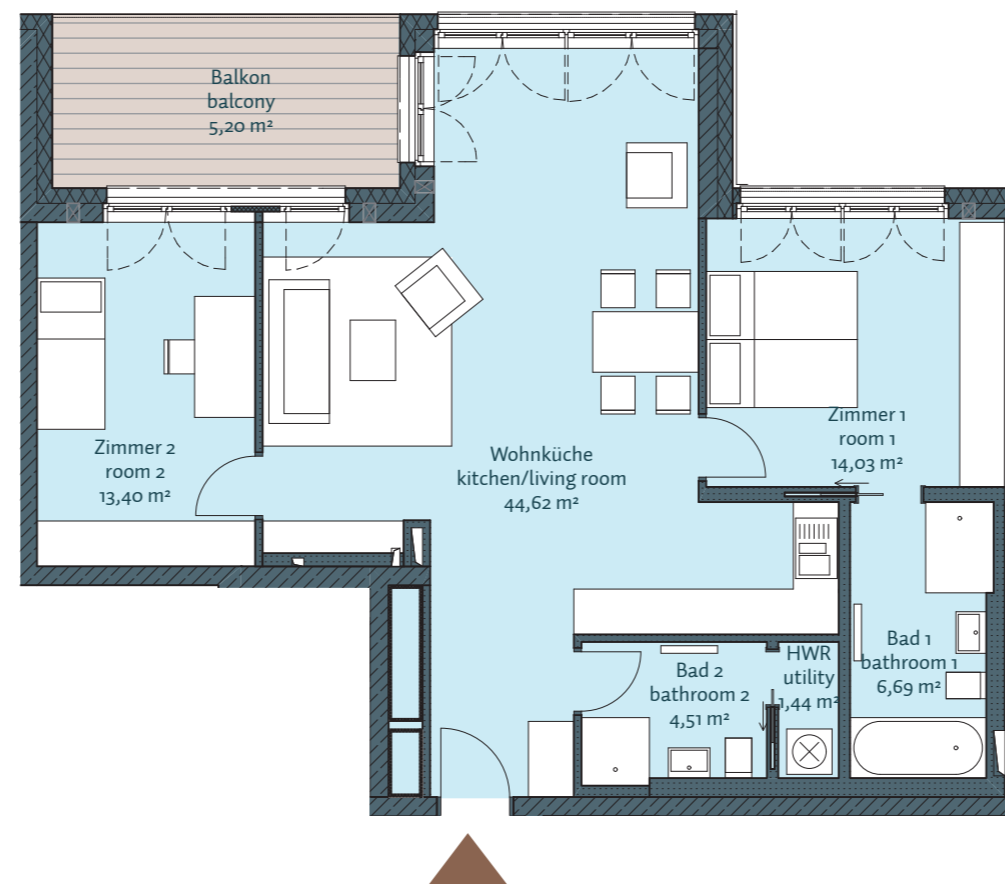

MOMENTE BERLIN

Mehr als ein Zuhause

H6 - WE 04

1. Obergeschoss, 3 Zimmer, 89,89 m²

Bad 1 /// bathroom 1	6,69 m ²
Bad 2 /// bathroom 2	4,51 m ²
Balkon 50% /// balcony 50%	5,20 m ²
HWR /// utility	1,44 m ²
Wohnküche /// kitchen/living room	44,62 m ²
Zimmer 1 /// room 1	14,03 m ²
Zimmer 2 /// room 2	13,40 m ²
Gesamt /// total	89,89 m²

Lage im Geschoss

Auf A3 Maßstab: 1:100