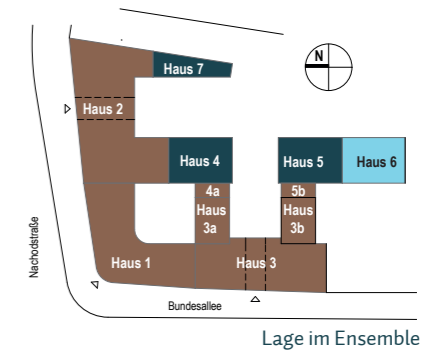

MOMENTE BERLIN

Mehr als ein Zuhause

H6 - WE 04

1. Obergeschoss, 3 Zimmer, 89,89 m²

Bad 1 /// bathroom 1	6,69 m ²
Bad 2 /// bathroom 2	4,51 m ²
Balkon 50% /// balcony 50%	5,20 m ²
HWR /// utility	1,44 m ²
Wohnküche /// kitchen/living room	44,62 m ²
Zimmer 1 /// room 1	14,03 m ²
Zimmer 2 /// room 2	13,40 m ²
Gesamt /// total	89,89 m²

Lage im Geschoss

Auf A3 Maßstab: 1:100