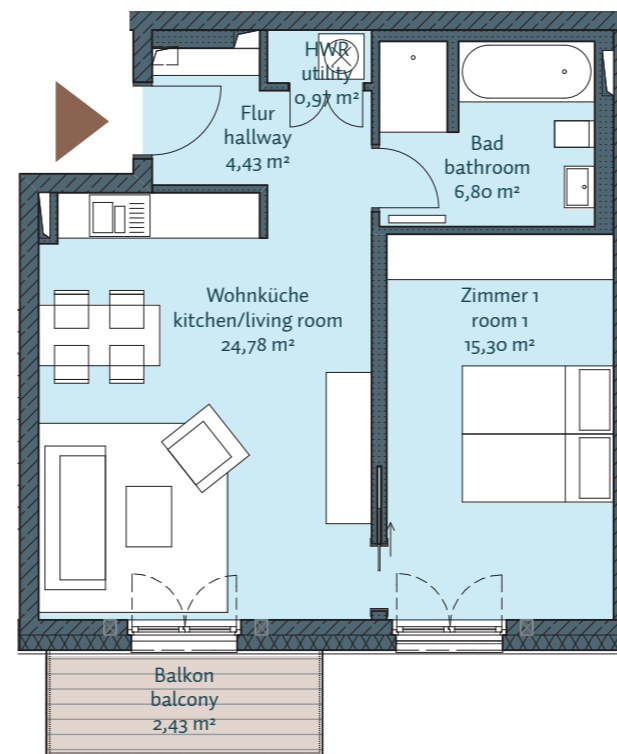

H6 - WE 05

1. Obergeschoss, 2 Zimmer, 54,71 m²

Bad /// bathroom	6,80 m ²
Balkon 50% /// balcony 50%	2,43 m ²
Flur /// hallway	4,43 m ²
HWR /// utility	0,97 m ²
Wohnküche /// kitchen/living room	24,78 m ²
Zimmer 1 /// room 1	15,30 m ²

Gesamt /// total **54,71 m²**

Lage im Geschoss

MOMENTE BERLIN

Mehr als ein Zuhause

Auf A3 Maßstab: 1:100