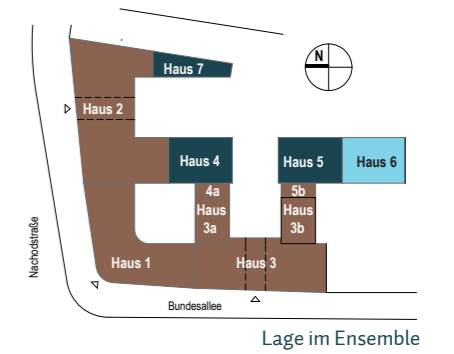

H6 - WE 05

1. Obergeschoss, 2 Zimmer, 54,71 m²

Bad /// bathroom	6,80 m ²
Balkon 50% /// balcony 50%	2,43 m ²
Flur /// hallway	4,43 m ²
HWR /// utility	0,97 m ²
Wohnküche /// kitchen/living room	24,78 m ²
Zimmer 1 /// room 1	15,30 m ²

Gesamt /// total **54,71 m²**

Lage im Geschoss

MOMENTE BERLIN

Mehr als ein Zuhause

Auf A3 Maßstab: 1:100