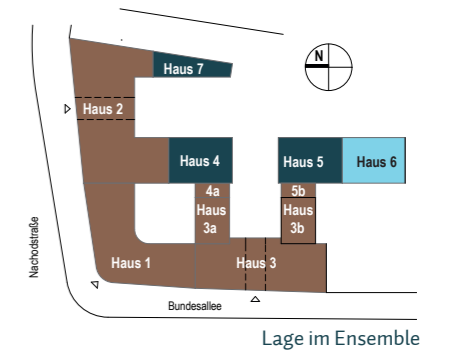

## H6 - WE 06

1. Obergeschoss, 3 Zimmer, 69,85 m<sup>2</sup>

Bad 1 /// bathroom 1	6,31 m <sup>2</sup>
Bad 2 /// bathroom 2	2,86 m <sup>2</sup>
Balkon 50% /// balcony 50%	2,43 m <sup>2</sup>
HWR /// utility	1,41 m <sup>2</sup>
Wohnküche /// kitchen/living room	29,66 m <sup>2</sup>
Zimmer 1 /// room 1	18,13 m <sup>2</sup>
Zimmer 2 /// room 2	9,05 m <sup>2</sup>

**Gesamt /// total** **69,85 m<sup>2</sup>**

Lage im Geschoss

Auf A3 Maßstab: 1:100

BEST PLACE®