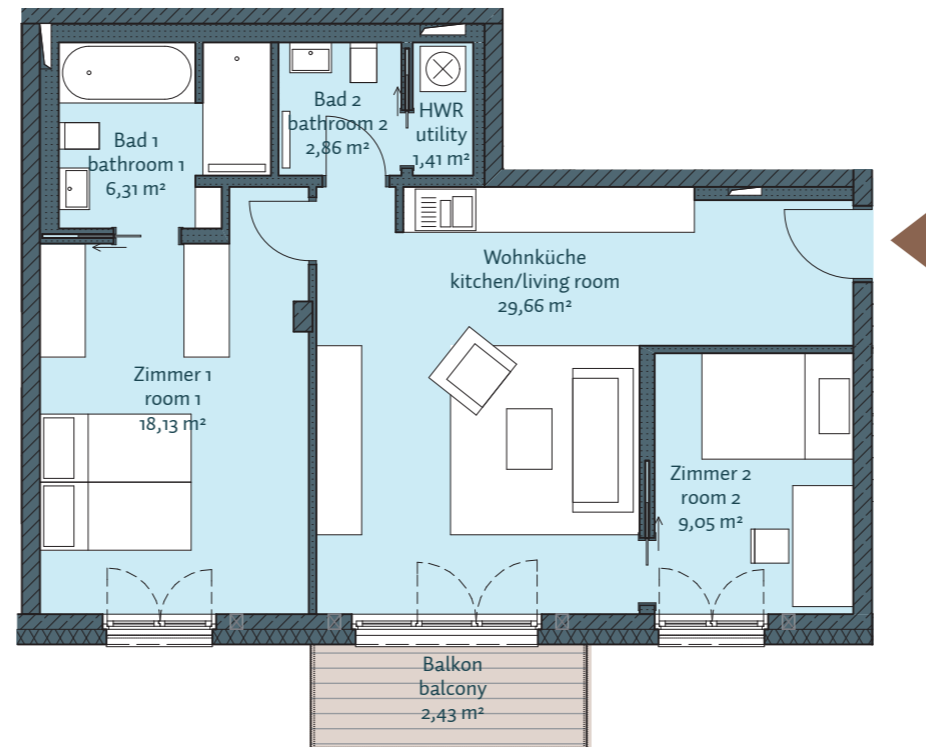

## H6 - WE 06

1. Obergeschoss, 3 Zimmer, 69,85 m<sup>2</sup>

Bad 1 /// bathroom 1	6,31 m <sup>2</sup>
Bad 2 /// bathroom 2	2,86 m <sup>2</sup>
Balkon 50% /// balcony 50%	2,43 m <sup>2</sup>
HWR /// utility	1,41 m <sup>2</sup>
Wohnküche /// kitchen/living room	29,66 m <sup>2</sup>
Zimmer 1 /// room 1	18,13 m <sup>2</sup>
Zimmer 2 /// room 2	9,05 m <sup>2</sup>

**Gesamt /// total** **69,85 m<sup>2</sup>**

Lage im Geschoss

Auf A3 Maßstab: 1:100

BEST PLACE®