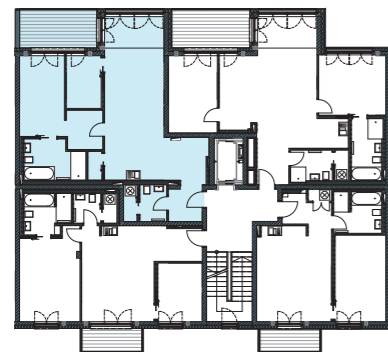

MOMENTE BERLIN

Mehr als ein Zuhause

H6 - WE 07

1. Obergeschoss, 2,5 Zimmer, 89,08 m²

Abstellraum /// storeroom	1,43 m ²
Arbeiten /// work	6,56 m ²
Bad 1 /// bathroom 1	8,01 m ²
Bad 2 /// bathroom 2	3,42 m ²
Balkon 50% /// balcony 50%	5,14 m ²
Flur /// hallway	4,15 m ²
HWR /// utility	1,73 m ²
Wohnküche /// kitchen/living room	40,76 m ²
Zimmer 1 /// room 1	17,88 m ²

Gesamt /// total 89,08 m²

Lage im Geschoss

Auf A3 Maßstab: 1:100