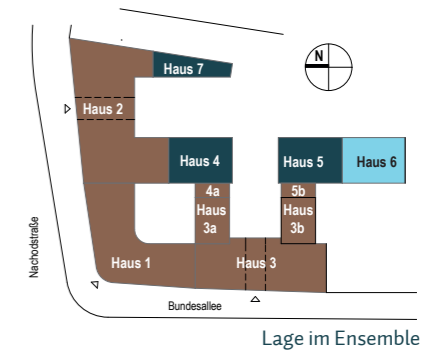

MOMENTE BERLIN

Mehr als ein Zuhause

H6 - WE 07

1. Obergeschoss, 2,5 Zimmer, 89,08 m²

Abstellraum /// storeroom	1,43 m ²
Arbeiten /// work	6,56 m ²
Bad 1 /// bathroom 1	8,01 m ²
Bad 2 /// bathroom 2	3,42 m ²
Balkon 50% /// balcony 50%	5,14 m ²
Flur /// hallway	4,15 m ²
HWR /// utility	1,73 m ²
Wohnküche /// kitchen/living room	40,76 m ²
Zimmer 1 /// room 1	17,88 m ²

Gesamt /// total 89,08 m²

Lage im Geschoss

Auf A3 Maßstab: 1:100