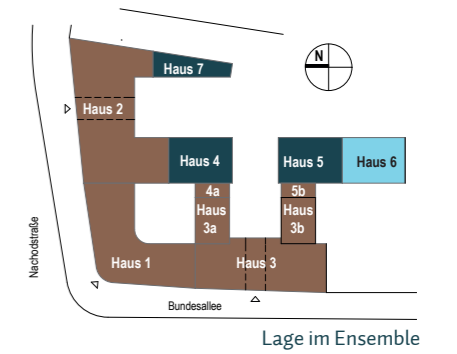

H6 - WE 09

2. Obergeschoss, 2 Zimmer, 54,71 m²

Bad /// bathroom	6,80 m ²
Balkon 50% /// balcony 50%	2,43 m ²
Flur /// hallway	4,43 m ²
HWR /// utility	0,97 m ²
Wohnküche /// kitchen/living room	24,78 m ²
Zimmer 1 /// room 1	15,30 m ²

Gesamt /// total **54,71 m²**

Lage im Geschoss

MOMENTE BERLIN

Mehr als ein Zuhause

Auf A3 Maßstab: 1:100