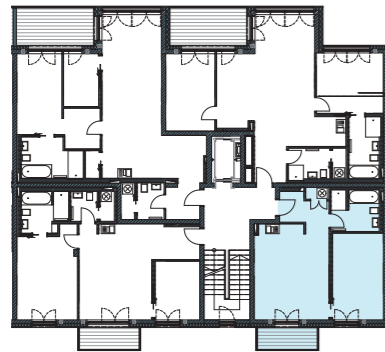

H6 - WE 09

2. Obergeschoss, 2 Zimmer, 54,71 m²

Bad /// bathroom	6,80 m ²
Balkon 50% /// balcony 50%	2,43 m ²
Flur /// hallway	4,43 m ²
HWR /// utility	0,97 m ²
Wohnküche /// kitchen/living room	24,78 m ²
Zimmer 1 /// room 1	15,30 m ²

Gesamt /// total **54,71 m²**

Lage im Geschoss

MOMENTE BERLIN

Mehr als ein Zuhause

Auf A3 Maßstab: 1:100