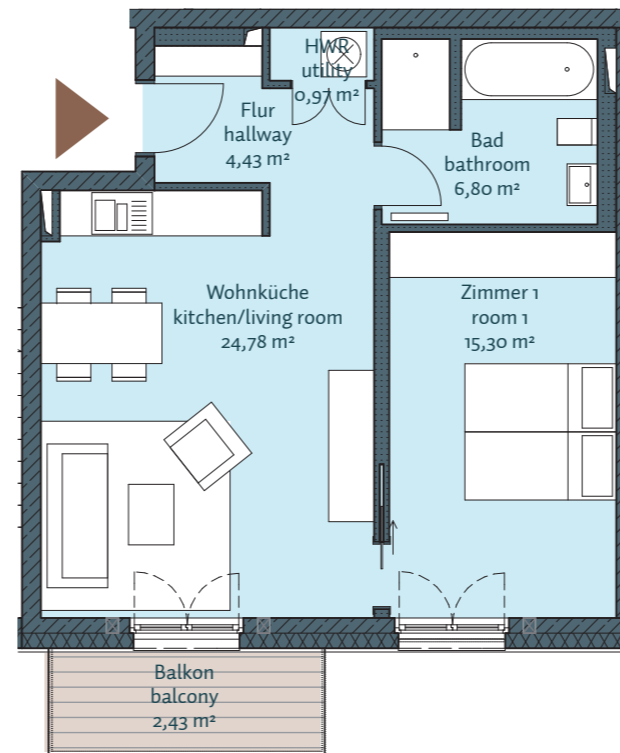

H6 - WE 09

2. Obergeschoss, 2 Zimmer, 54,71 m²

Bad /// bathroom	6,80 m ²
Balkon 50% /// balcony 50%	2,43 m ²
Flur /// hallway	4,43 m ²
HWR /// utility	0,97 m ²
Wohnküche /// kitchen/living room	24,78 m ²
Zimmer 1 /// room 1	15,30 m ²

Gesamt /// total **54,71 m²**

Lage im Geschoss

MOMENTE BERLIN

Mehr als ein Zuhause

Auf A3 Maßstab: 1:100