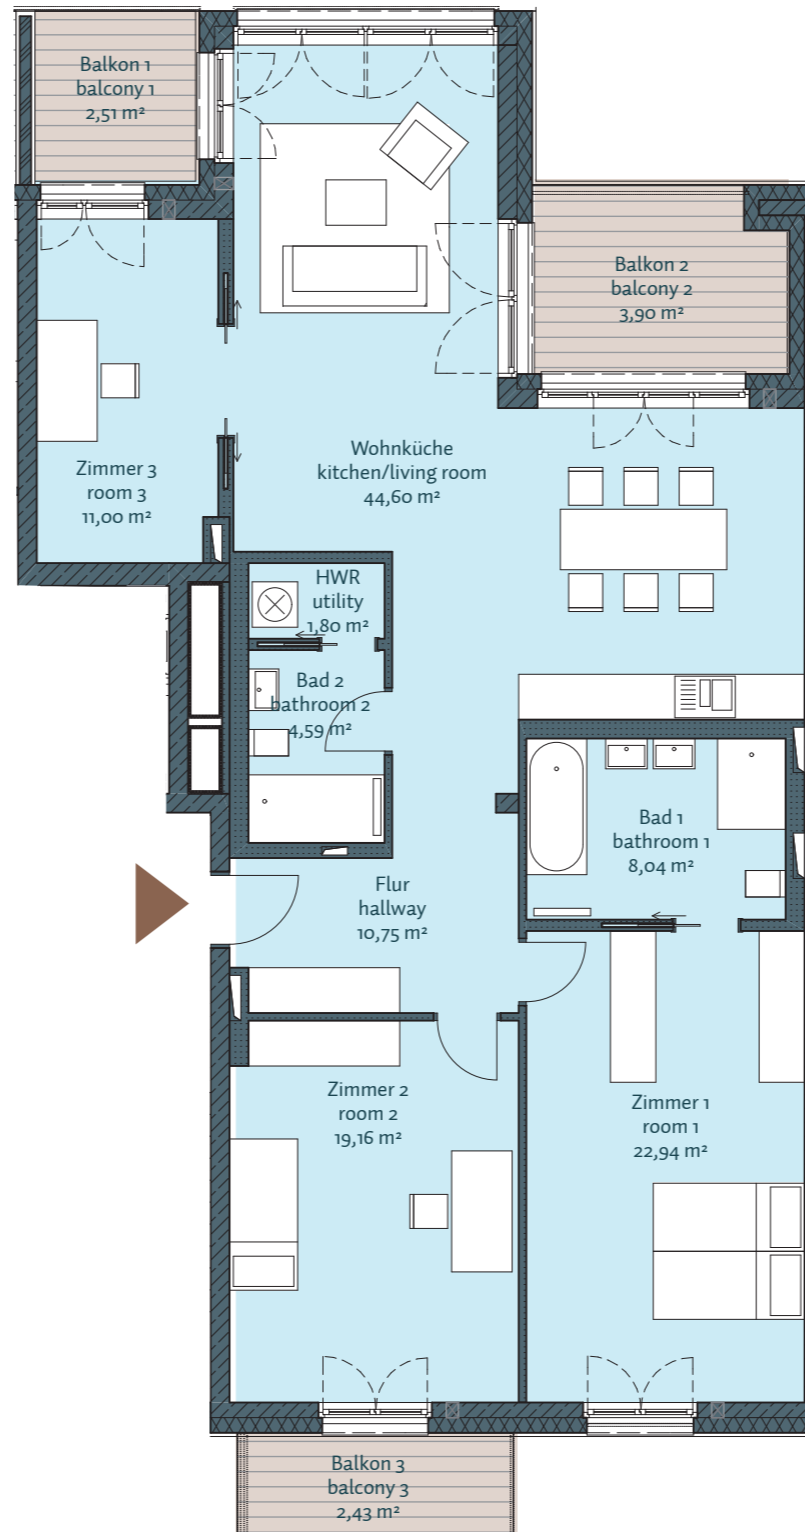

MOMENTE BERLIN

Mehr als ein Zuhause

H6 - WE 12

3. Obergeschoss, 4 Zimmer, 131,72 m²

| | |
|-----------------------------------|----------------------|
| Bad 1 /// bathroom 1 | 8,04 m ² |
| Bad 2 /// bathroom 2 | 4,59 m ² |
| Balkon 1 50% /// balcony 1 50% | 2,51 m ² |
| Balkon 2 50% /// balcony 2 50% | 3,90 m ² |
| Balkon 3 50% /// balcony 3 50% | 2,43 m ² |
| Flur /// hallway | 10,75 m ² |
| HWR /// utility | 1,80 m ² |
| Wohnküche /// kitchen/living room | 44,60 m ² |
| Zimmer 1 /// room 1 | 22,94 m ² |
| Zimmer 2 /// room 2 | 19,16 m ² |
| Zimmer 3 /// room 3 | 11,00 m ² |

Gesamt /// total **131,72 m²**

Lage im Geschoss

Auf A3 Maßstab: 1:100

BEST PLACE®