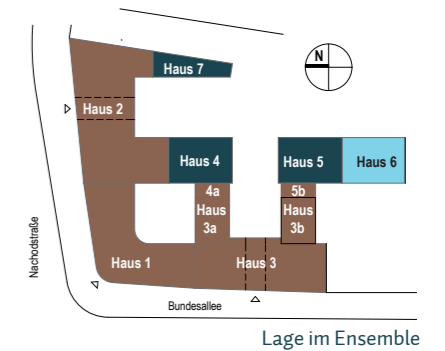

MOMENTE BERLIN

Mehr als ein Zuhause

H6 - WE 12

3. Obergeschoss, 4 Zimmer, 131,72 m²

| | |
|-----------------------------------|----------------------|
| Bad 1 /// bathroom 1 | 8,04 m ² |
| Bad 2 /// bathroom 2 | 4,59 m ² |
| Balkon 1 50% /// balcony 1 50% | 2,51 m ² |
| Balkon 2 50% /// balcony 2 50% | 3,90 m ² |
| Balkon 3 50% /// balcony 3 50% | 2,43 m ² |
| Flur /// hallway | 10,75 m ² |
| HWR /// utility | 1,80 m ² |
| Wohnküche /// kitchen/living room | 44,60 m ² |
| Zimmer 1 /// room 1 | 22,94 m ² |
| Zimmer 2 /// room 2 | 19,16 m ² |
| Zimmer 3 /// room 3 | 11,00 m ² |

Gesamt /// total **131,72 m²**

Lage im Geschoss

Auf A3 Maßstab: 1:100

BEST PLACE®