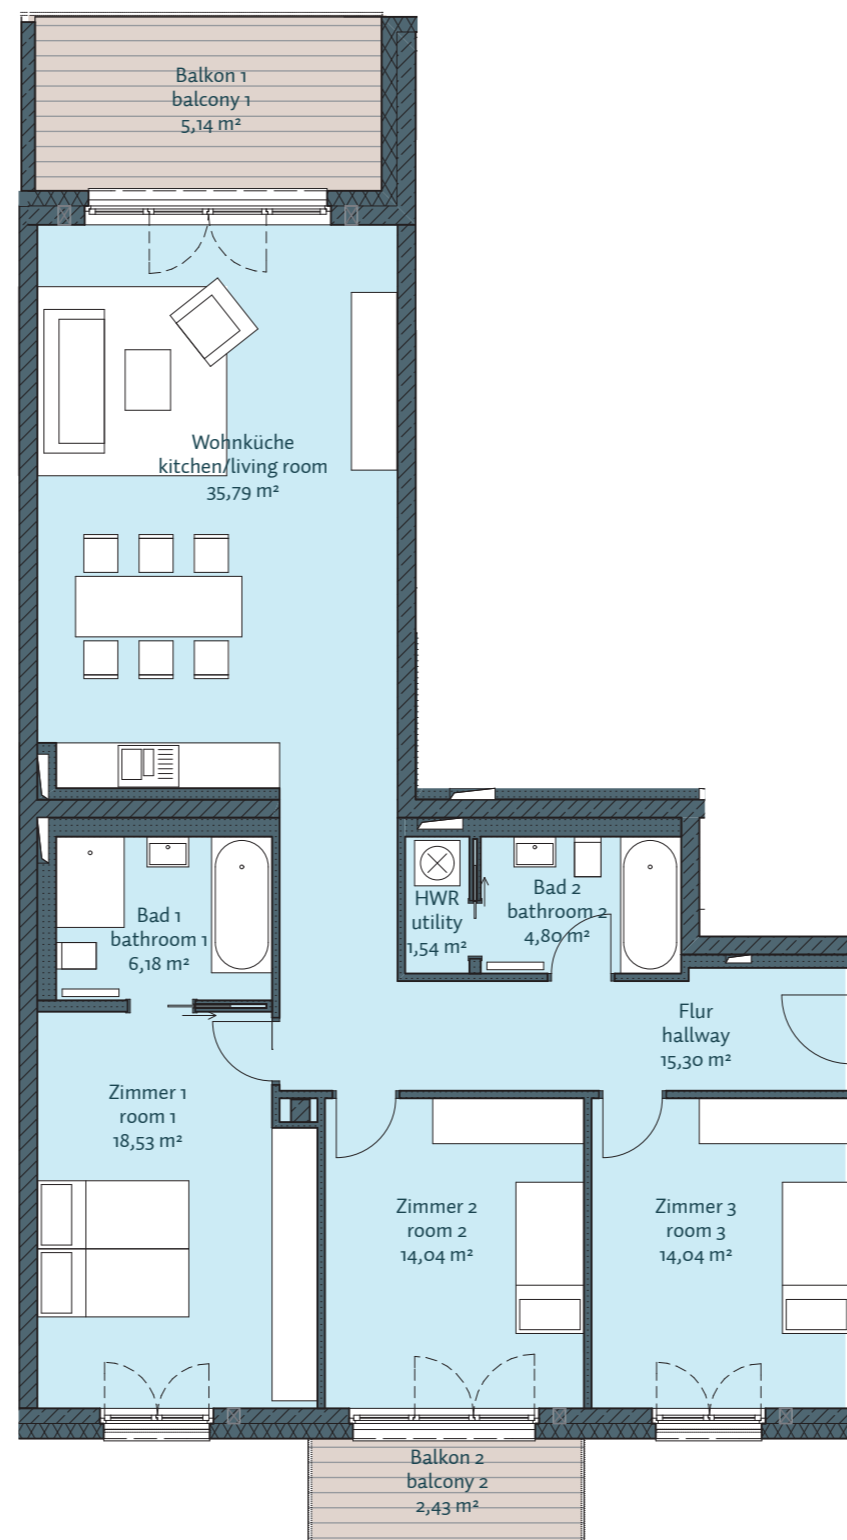

MOMENTE BERLIN

Mehr als ein Zuhause

H6 - WE 13

3. Obergeschoss, 4 Zimmer, 117,79 m²

Bad 1 /// bathroom 1	6,18 m ²
Bad 2 /// bathroom 2	4,80 m ²
Balkon 1 50% /// balcony 1 50%	5,14 m ²
Balkon 2 50% /// balcony 2 50%	2,43 m ²
Flur /// hallway	15,30 m ²
HWR /// utility	1,54 m ²
Wohnküche /// kitchen/living room	35,79 m ²
Zimmer 1 /// room 1	18,53 m ²
Zimmer 2 /// room 2	14,04 m ²
Zimmer 3 /// room 3	14,04 m ²

Gesamt /// total 117,79 m²

Lage im Geschoss

Auf A3 Maßstab: 1:100

BEST PLACE®