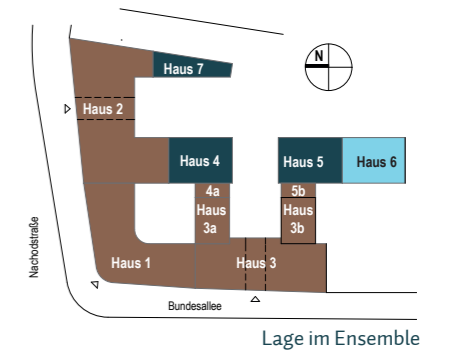

MOMENTE BERLIN

Mehr als ein Zuhause

H6 - WE 13

3. Obergeschoss, 4 Zimmer, 117,79 m²

Bad 1 /// bathroom 1	6,18 m ²
Bad 2 /// bathroom 2	4,80 m ²
Balkon 1 50% /// balcony 1 50%	5,14 m ²
Balkon 2 50% /// balcony 2 50%	2,43 m ²
Flur /// hallway	15,30 m ²
HWR /// utility	1,54 m ²
Wohnküche /// kitchen/living room	35,79 m ²
Zimmer 1 /// room 1	18,53 m ²
Zimmer 2 /// room 2	14,04 m ²
Zimmer 3 /// room 3	14,04 m ²

Gesamt /// total 117,79 m²

Lage im Geschoss

Auf A3 Maßstab: 1:100

BEST PLACE®