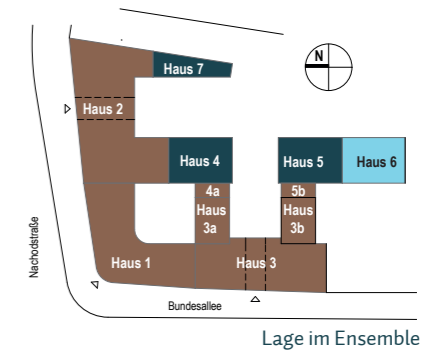

MOMENTE BERLIN

Mehr als ein Zuhause

H6 - WE 16

4. Obergeschoss, 3 Zimmer, 117,29 m²

Bad 1 /// bathroom 1	7,42 m ²
Bad 2 /// bathroom 2	4,58 m ²
Balkon 1 50% /// balcony 1 50%	5,14 m ²
Balkon 2 50% /// balcony 2 50%	2,43 m ²
HWR /// utility	2,67 m ²
Wohnküche /// kitchen/living room	53,83 m ²
Zimmer 1 /// room 1	26,72 m ²
Zimmer 2 /// room 2	14,50 m ²

Gesamt /// total 117,29 m²

Lage im Geschoss

Auf A3 Maßstab: 1:100