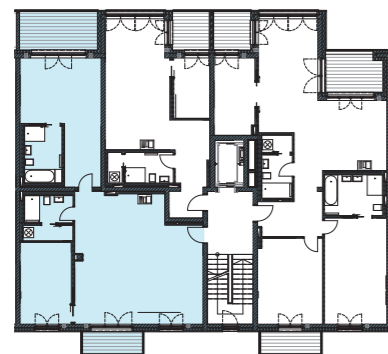

MOMENTE BERLIN

Mehr als ein Zuhause

H6 - WE 16

4. Obergeschoss, 3 Zimmer, 117,29 m²

Bad 1 /// bathroom 1	7,42 m ²
Bad 2 /// bathroom 2	4,58 m ²
Balkon 1 50% /// balcony 1 50%	5,14 m ²
Balkon 2 50% /// balcony 2 50%	2,43 m ²
HWR /// utility	2,67 m ²
Wohnküche /// kitchen/living room	53,83 m ²
Zimmer 1 /// room 1	26,72 m ²
Zimmer 2 /// room 2	14,50 m ²

Gesamt /// total 117,29 m²

Lage im Geschoss

Auf A3 Maßstab: 1:100