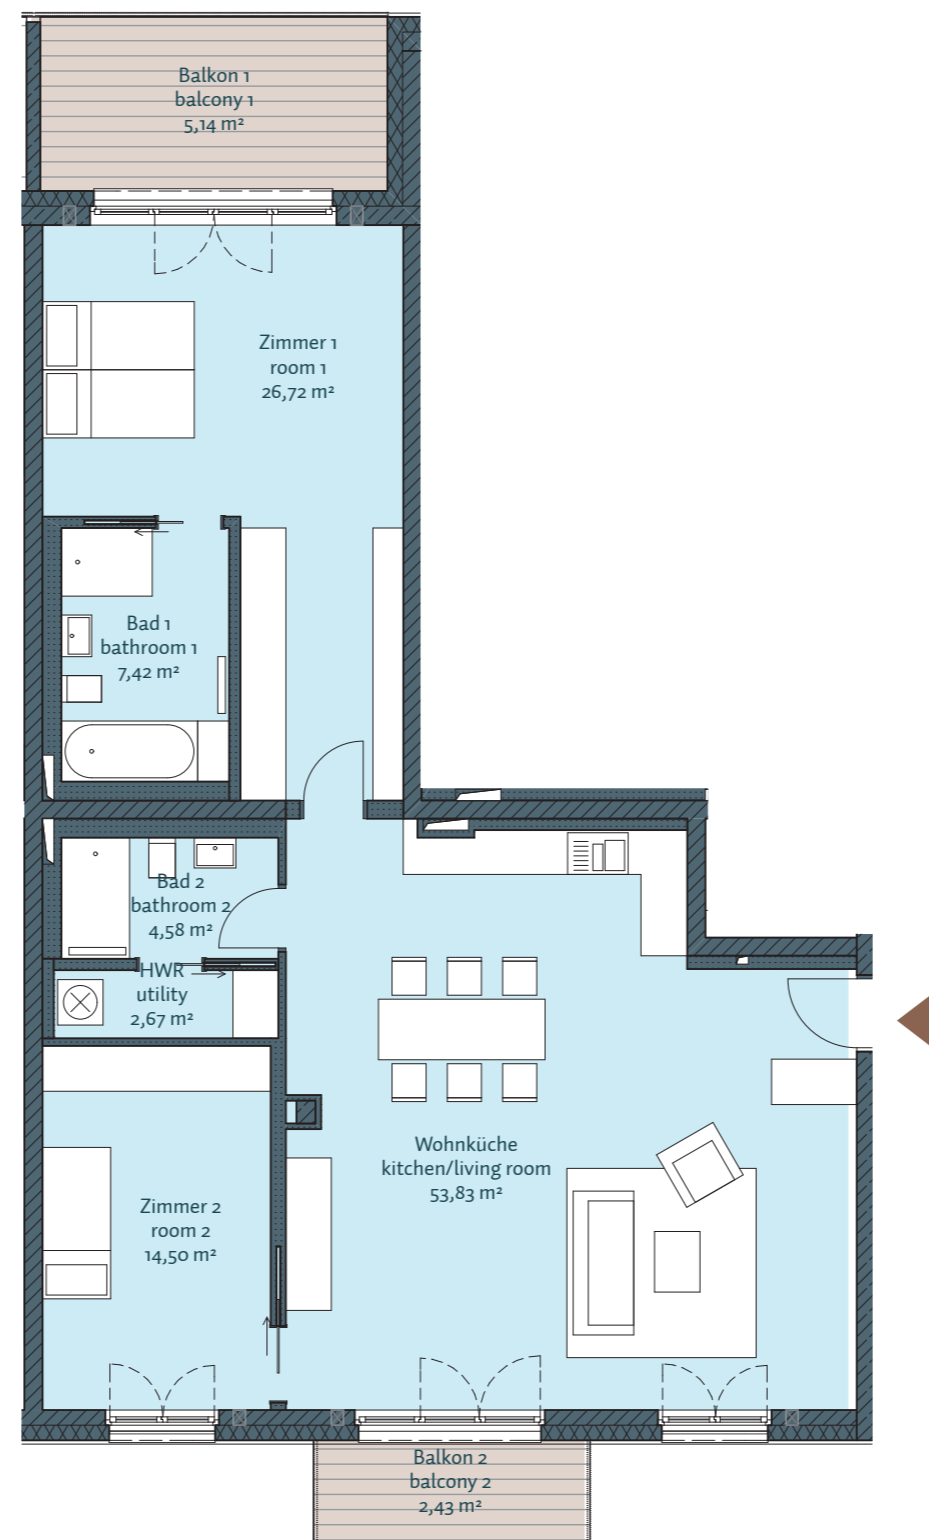

MOMENTE BERLIN

Mehr als ein Zuhause

H6 - WE 16

4. Obergeschoss, 3 Zimmer, 117,29 m²

Bad 1 /// bathroom 1	7,42 m ²
Bad 2 /// bathroom 2	4,58 m ²
Balkon 1 50% /// balcony 1 50%	5,14 m ²
Balkon 2 50% /// balcony 2 50%	2,43 m ²
HWR /// utility	2,67 m ²
Wohnküche /// kitchen/living room	53,83 m ²
Zimmer 1 /// room 1	26,72 m ²
Zimmer 2 /// room 2	14,50 m ²

Gesamt /// total 117,29 m²

Lage im Geschoss

Auf A3 Maßstab: 1:100