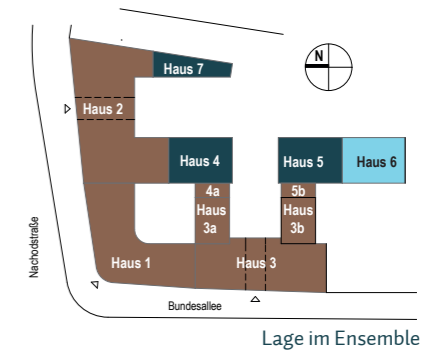

MOMENTE BERLIN

Mehr als ein Zuhause

H6 - WE 19

5. Obergeschoss, 3 Zimmer, 117,29 m²

Bad 1 /// bathroom 1	7,42 m ²
Bad 2 /// bathroom 2	4,58 m ²
Balkon 1 50% /// balcony 1 50%	5,14 m ²
Balkon 2 50% /// balcony 2 50%	2,43 m ²
HWR /// utility	2,67 m ²
Wohnküche /// kitchen/living room	53,83 m ²
Zimmer 1 /// room 1	26,72 m ²
Zimmer 2 /// room 2	14,50 m ²

Gesamt /// total 117,29 m²

Lage im Geschoss

Auf A3 Maßstab: 1:100