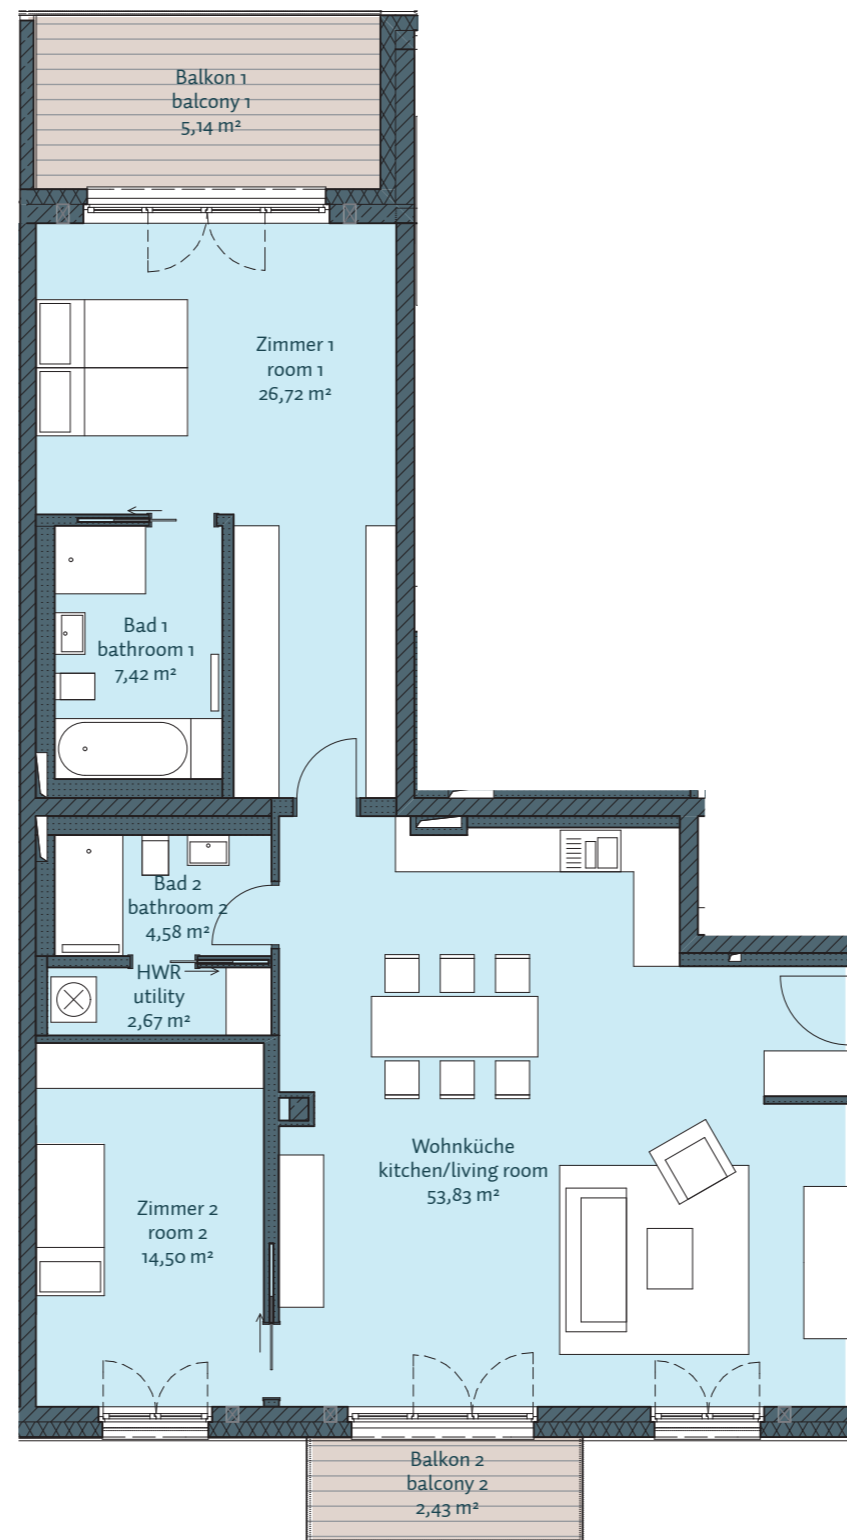

MOMENTE BERLIN

Mehr als ein Zuhause

H6 - WE 19

5. Obergeschoss, 3 Zimmer, 117,29 m²

Bad 1 /// bathroom 1	7,42 m ²
Bad 2 /// bathroom 2	4,58 m ²
Balkon 1 50% /// balcony 1 50%	5,14 m ²
Balkon 2 50% /// balcony 2 50%	2,43 m ²
HWR /// utility	2,67 m ²
Wohnküche /// kitchen/living room	53,83 m ²
Zimmer 1 /// room 1	26,72 m ²
Zimmer 2 /// room 2	14,50 m ²

Gesamt /// total 117,29 m²

Lage im Geschoss

Auf A3 Maßstab: 1:100