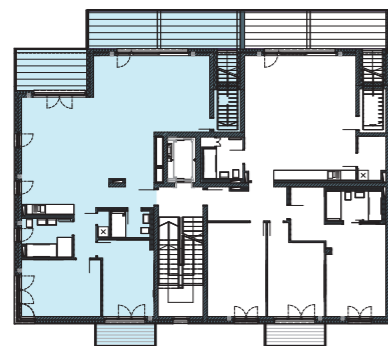

MOMENTE BERLIN

Mehr als ein Zuhause

H5 - WE 21

6.+7. Obergeschoss, 3 Zimmer, 154,67 m²

6. Obergeschoss	
Bad 1 /// bathroom 1	6,88 m ²
Bad 2 /// bathroom 2	3,72 m ²
Balkon 2 50% /// balcony 2 50%	2,43 m ²
Flur /// hallway	3,49 m ²
HWR /// utility	1,28 m ²
Terrasse 1 50% /// terrace 1 50%	10,16 m ²
Terrasse 2 50% /// terrace 2 50%	5,27 m ²
Wohnküche /// kitchen/living room	78,68 m ²
Zimmer 1 /// room 1	16,26 m ²
Zimmer 2 /// room 2	14,49 m ²
7. Obergeschoss	
Terrasse 50% /// terrace 50%	12,01 m ²
Gesamt /// total	154,67 m²

Lage im Geschoss

Auf A3 Maßstab: 1:100