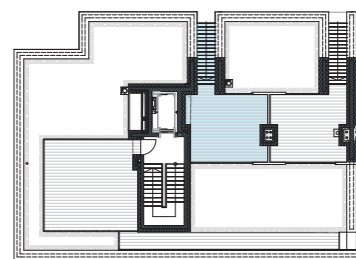

MOMENTE BERLIN

Mehr als ein Zuhause

H5 - WE 21

6.+7. Obergeschoss, 3 Zimmer, 154,67 m²

6. Obergeschoss	
Bad 1 /// bathroom 1	6,88 m ²
Bad 2 /// bathroom 2	3,72 m ²
Balkon 2 50% /// balcony 2 50%	2,43 m ²
Flur /// hallway	3,49 m ²
HWR /// utility	1,28 m ²
Terrasse 1 50% /// terrace 1 50%	10,16 m ²
Terrasse 2 50% /// terrace 2 50%	5,27 m ²
Wohnküche /// kitchen/living room	78,68 m ²
Zimmer 1 /// room 1	16,26 m ²
Zimmer 2 /// room 2	14,49 m ²
7. Obergeschoss	
Terrasse 50% /// terrace 50%	12,01 m ²
Gesamt /// total	154,67 m²

Lage im Geschoss

Auf A3 Maßstab: 1:100