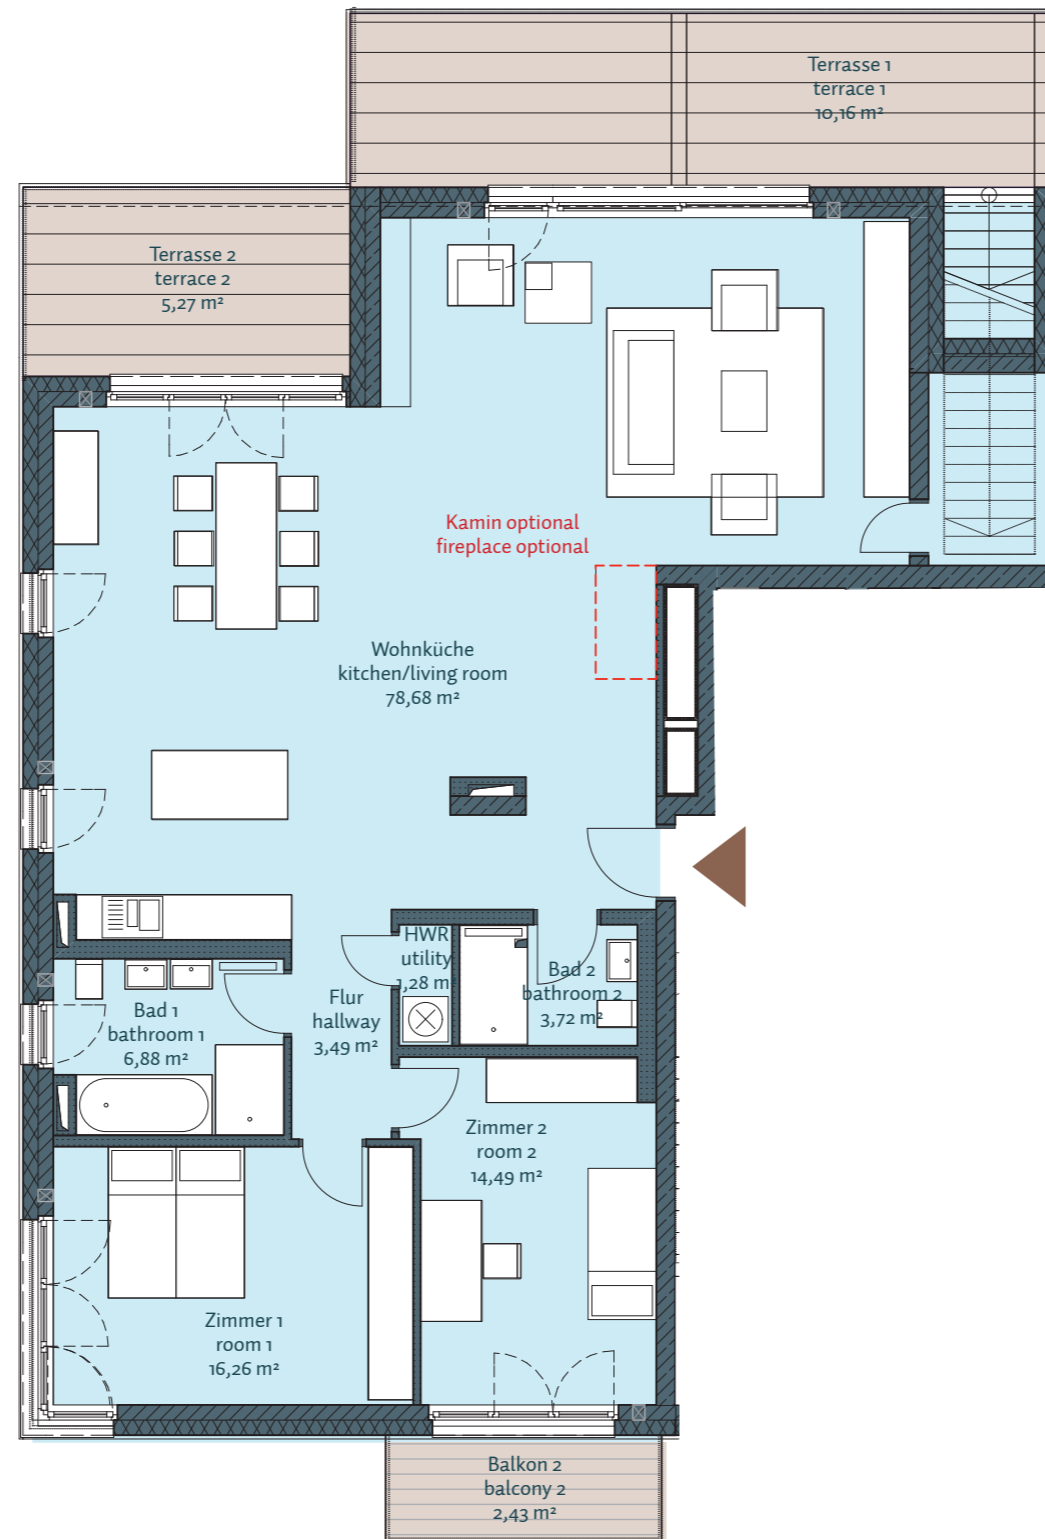

MOMENTE BERLIN

Mehr als ein Zuhause

H5 - WE 21

6.+7. Obergeschoss, 3 Zimmer, 154,67 m²

6. Obergeschoss	
Bad 1 /// bathroom 1	6,88 m ²
Bad 2 /// bathroom 2	3,72 m ²
Balkon 2 50% /// balcony 2 50%	2,43 m ²
Flur /// hallway	3,49 m ²
HWR /// utility	1,28 m ²
Terrasse 1 50% /// terrace 1 50%	10,16 m ²
Terrasse 2 50% /// terrace 2 50%	5,27 m ²
Wohnküche /// kitchen/living room	78,68 m ²
Zimmer 1 /// room 1	16,26 m ²
Zimmer 2 /// room 2	14,49 m ²
7. Obergeschoss	
Terrasse 50% /// terrace 50%	12,01 m ²
Gesamt /// total	154,67 m²

Lage im Geschoss

Auf A3 Maßstab: 1:100