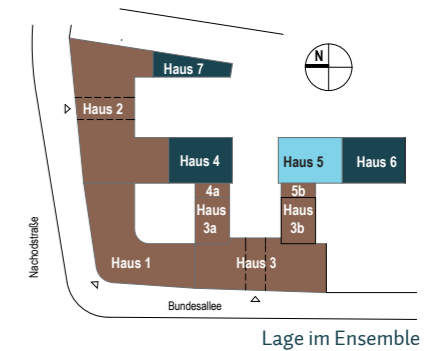

MOMENTE BERLIN

Mehr als ein Zuhause

H5 - WE 21

6.+7. Obergeschoss, 3 Zimmer, 154,67 m²

6. Obergeschoss	
Bad 1 /// bathroom 1	6,88 m ²
Bad 2 /// bathroom 2	3,72 m ²
Balkon 2 50% /// balcony 2 50%	2,43 m ²
Flur /// hallway	3,49 m ²
HWR /// utility	1,28 m ²
Terrasse 1 50% /// terrace 1 50%	10,16 m ²
Terrasse 2 50% /// terrace 2 50%	5,27 m ²
Wohnküche /// kitchen/living room	78,68 m ²
Zimmer 1 /// room 1	16,26 m ²
Zimmer 2 /// room 2	14,49 m ²
7. Obergeschoss	
Terrasse 50% /// terrace 50%	12,01 m ²
Gesamt /// total	154,67 m²

Lage im Geschoss

Auf A3 Maßstab: 1:100