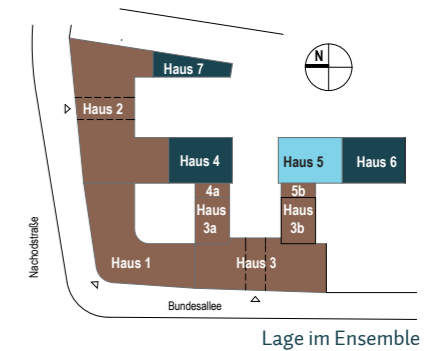

MOMENTE BERLIN

Mehr als ein Zuhause

H5 - WE 22

6.+7. Obergeschoss, 4 Zimmer, 163,34 m²

6. Obergeschoss	
Bad 1 /// bathroom 1	6,04 m ²
Bad 2 /// bathroom 2	6,09 m ²
Balkon 50% /// balcony 50%	2,43 m ²
Flur /// hallway	9,56 m ²
HWR /// utility	4,34 m ²
Terrasse 50% /// terrace 50%	9,65 m ²
Wohnküche /// kitchen/living room	50,71 m ²
Zimmer 1 /// room 1	26,64 m ²
Zimmer 2 /// room 2	16,72 m ²
Zimmer 3 /// room 3	19,96 m ²
7. Obergeschoss	
Terrasse 50% /// terrace 50%	11,20 m ²
Gesamt /// total	163,34 m²

Lage im Geschoss

Auf A3 Maßstab: 1:100