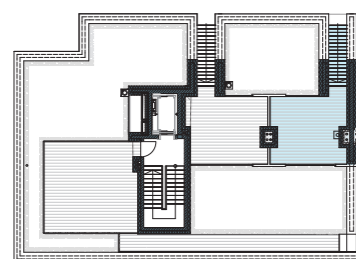

MOMENTE BERLIN

Mehr als ein Zuhause

H5 - WE 22

6.+7. Obergeschoss, 4 Zimmer, 163,34 m²

6. Obergeschoss	
Bad 1 /// bathroom 1	6,04 m ²
Bad 2 /// bathroom 2	6,09 m ²
Balkon 50% /// balcony 50%	2,43 m ²
Flur /// hallway	9,56 m ²
HWR /// utility	4,34 m ²
Terrasse 50% /// terrace 50%	9,65 m ²
Wohnküche /// kitchen/living room	50,71 m ²
Zimmer 1 /// room 1	26,64 m ²
Zimmer 2 /// room 2	16,72 m ²
Zimmer 3 /// room 3	19,96 m ²
7. Obergeschoss	
Terrasse 50% /// terrace 50%	11,20 m ²
Gesamt /// total	163,34 m²

Lage im Geschoss

Auf A3 Maßstab: 1:100