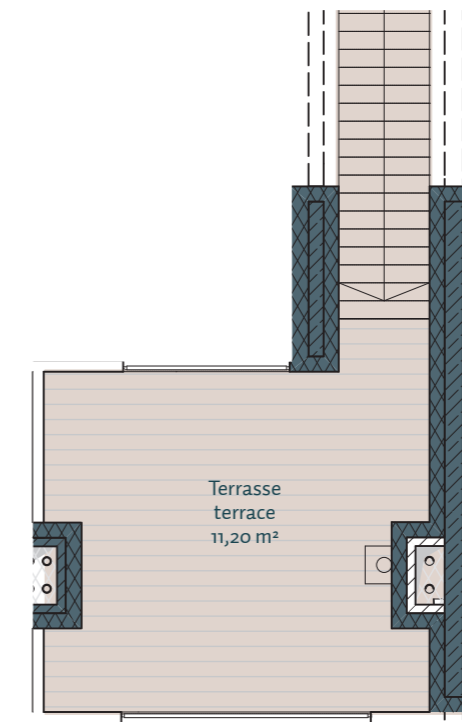

MOMENTE BERLIN

Mehr als ein Zuhause

H5 - WE 22

6.+7. Obergeschoss, 4 Zimmer, 163,34 m²

6. Obergeschoss	
Bad 1 /// bathroom 1	6,04 m ²
Bad 2 /// bathroom 2	6,09 m ²
Balkon 50% /// balcony 50%	2,43 m ²
Flur /// hallway	9,56 m ²
HWR /// utility	4,34 m ²
Terrasse 50% /// terrace 50%	9,65 m ²
Wohnküche /// kitchen/living room	50,71 m ²
Zimmer 1 /// room 1	26,64 m ²
Zimmer 2 /// room 2	16,72 m ²
Zimmer 3 /// room 3	19,96 m ²
7. Obergeschoss	
Terrasse 50% /// terrace 50%	11,20 m ²
Gesamt /// total	163,34 m²

Lage im Geschoss

Auf A3 Maßstab: 1:100