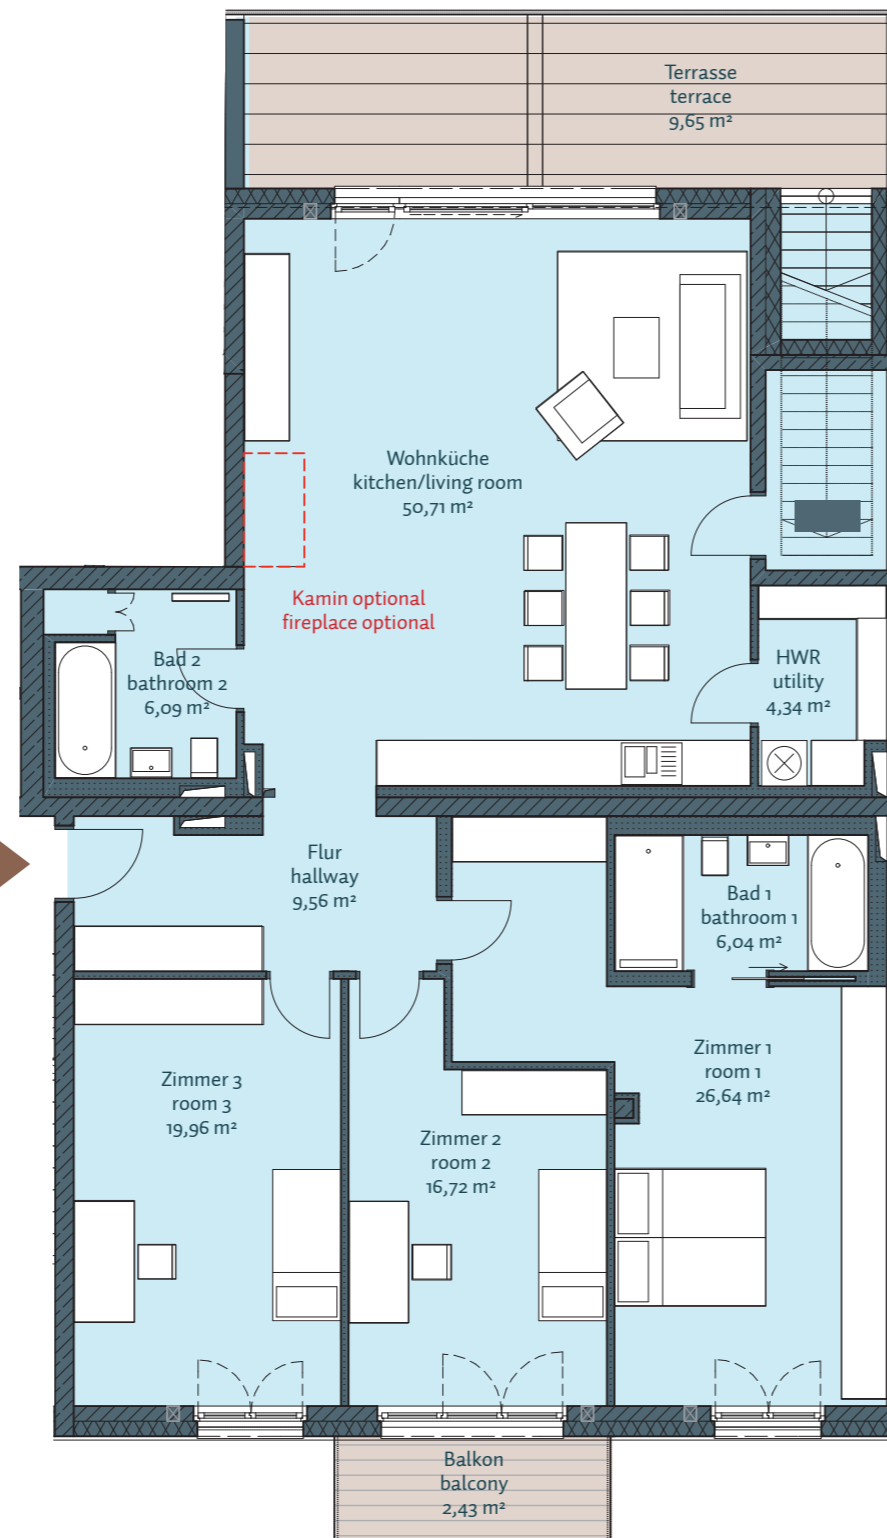

MOMENTE BERLIN

Mehr als ein Zuhause

H5 - WE 22

6.+7. Obergeschoss, 4 Zimmer, 163,34 m²

6. Obergeschoss	
Bad 1 /// bathroom 1	6,04 m ²
Bad 2 /// bathroom 2	6,09 m ²
Balkon 50% /// balcony 50%	2,43 m ²
Flur /// hallway	9,56 m ²
HWR /// utility	4,34 m ²
Terrasse 50% /// terrace 50%	9,65 m ²
Wohnküche /// kitchen/living room	50,71 m ²
Zimmer 1 /// room 1	26,64 m ²
Zimmer 2 /// room 2	16,72 m ²
Zimmer 3 /// room 3	19,96 m ²
7. Obergeschoss	
Terrasse 50% /// terrace 50%	11,20 m ²
Gesamt /// total	163,34 m²

Lage im Geschoss

Auf A3 Maßstab: 1:100