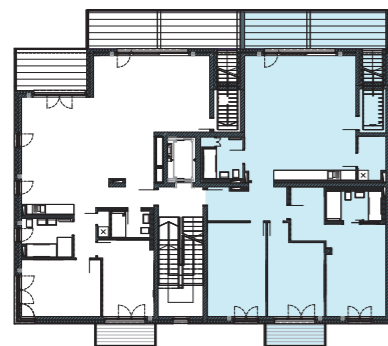

MOMENTE BERLIN

Mehr als ein Zuhause

H5 - WE 22

6.+7. Obergeschoss, 4 Zimmer, 163,34 m²

6. Obergeschoss	
Bad 1 /// bathroom 1	6,04 m ²
Bad 2 /// bathroom 2	6,09 m ²
Balkon 50% /// balcony 50%	2,43 m ²
Flur /// hallway	9,56 m ²
HWR /// utility	4,34 m ²
Terrasse 50% /// terrace 50%	9,65 m ²
Wohnküche /// kitchen/living room	50,71 m ²
Zimmer 1 /// room 1	26,64 m ²
Zimmer 2 /// room 2	16,72 m ²
Zimmer 3 /// room 3	19,96 m ²
7. Obergeschoss	
Terrasse 50% /// terrace 50%	11,20 m ²
Gesamt /// total	163,34 m²

Lage im Geschoss

Auf A3 Maßstab: 1:100