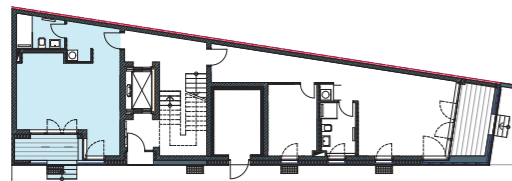

MOMENTE BERLIN

Mehr als ein Zuhause

H7 - WE 01 - Gartenwohnung

EG, 1 Zimmer, 41,82 m²

Bad /// bathroom	4,97 m ²
Flur /// hallway	4,24 m ²
HWR /// utility	1,05 m ²
Terrasse 50% /// terrace 50%	2,81 m ²
Wohnküche /// kitchen/living room	28,75 m ²

Gesamt /// total **41,82 m²**

Lage im Geschoss

Auf A3 Maßstab: 1:100