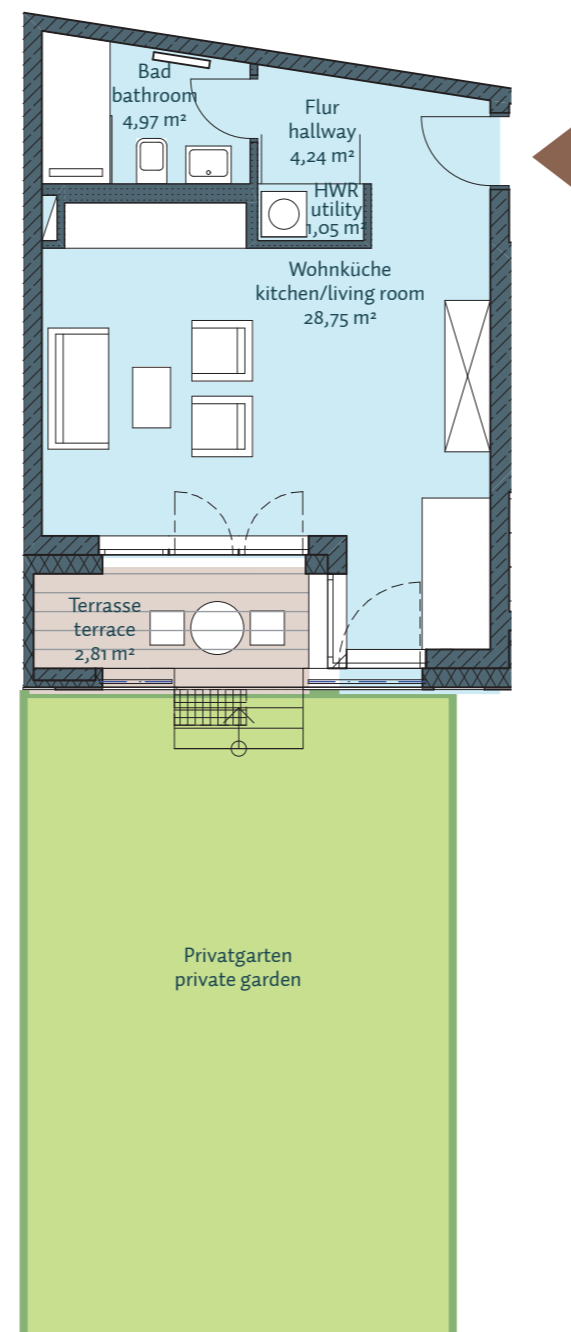

MOMENTE BERLIN

Mehr als ein Zuhause

H7 - WE 01 - Gartenwohnung

EG, 1 Zimmer, 41,82 m²

Bad /// bathroom	4,97 m ²
Flur /// hallway	4,24 m ²
HWR /// utility	1,05 m ²
Terrasse 50% /// terrace 50%	2,81 m ²
Wohnküche /// kitchen/living room	28,75 m ²

Gesamt /// total **41,82 m²**

Lage im Geschoss

Auf A3 Maßstab: 1:100