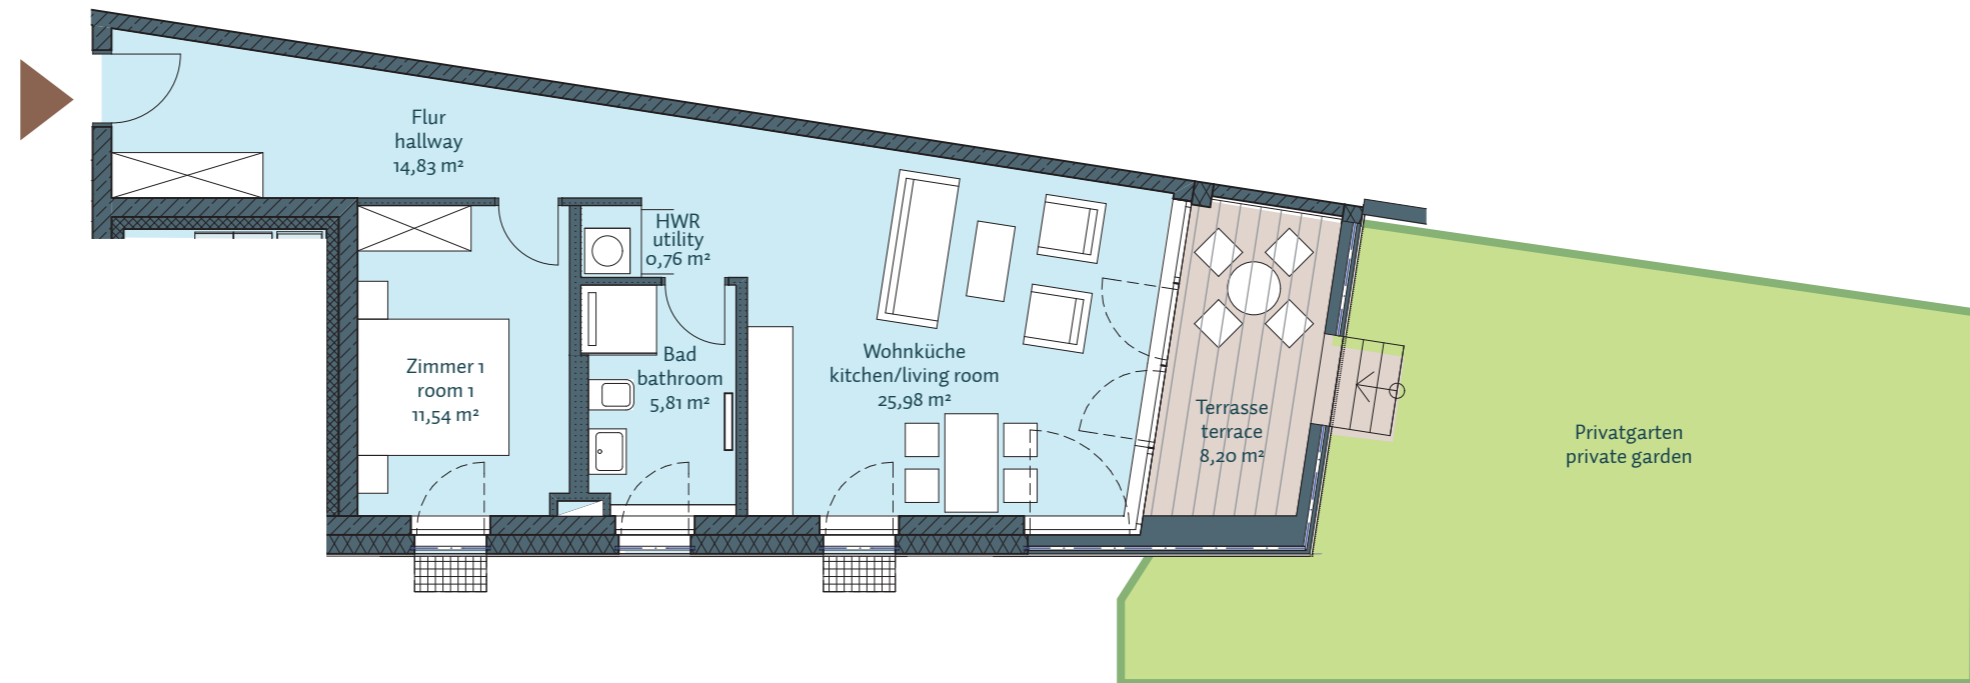

MOMENTE BERLIN

Mehr als ein Zuhause

H7 - WE 02 - Gartenwohnung

EG, 2 Zimmer, 67,12 m²

Bad /// bathroom	5,81 m ²
Flur /// hallway	14,83 m ²
HWR /// utility	0,76 m ²
Terrasse 50% /// terrace 50%	8,20 m ²
Wohnküche /// kitchen/living room	25,98 m ²
Zimmer 1 /// room 1	11,54 m ²
Gesamt /// total	67,12 m²

Lage im Geschoss

Auf A3 Maßstab: 1:100