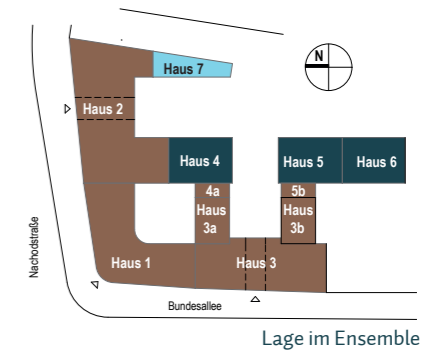

MOMENTE BERLIN

Mehr als ein Zuhause

H7 - WE 02 - Gartenwohnung

EG, 2 Zimmer, 67,12 m²

Bad /// bathroom	5,81 m ²
Flur /// hallway	14,83 m ²
HWR /// utility	0,76 m ²
Terrasse 50% /// terrace 50%	8,20 m ²
Wohnküche /// kitchen/living room	25,98 m ²
Zimmer 1 /// room 1	11,54 m ²
Gesamt /// total	67,12 m²

Lage im Geschoss

Auf A3 Maßstab: 1:100