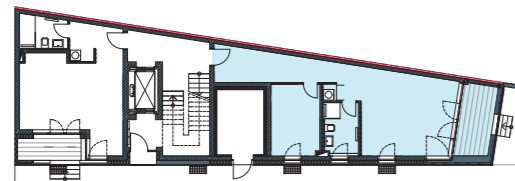

MOMENTE BERLIN

Mehr als ein Zuhause

H7 - WE 02 - Gartenwohnung

EG, 2 Zimmer, 67,12 m²

Bad /// bathroom	5,81 m ²
Flur /// hallway	14,83 m ²
HWR /// utility	0,76 m ²
Terrasse 50% /// terrace 50%	8,20 m ²
Wohnküche /// kitchen/living room	25,98 m ²
Zimmer 1 /// room 1	11,54 m ²
Gesamt /// total	67,12 m²

Lage im Geschoss

Auf A3 Maßstab: 1:100