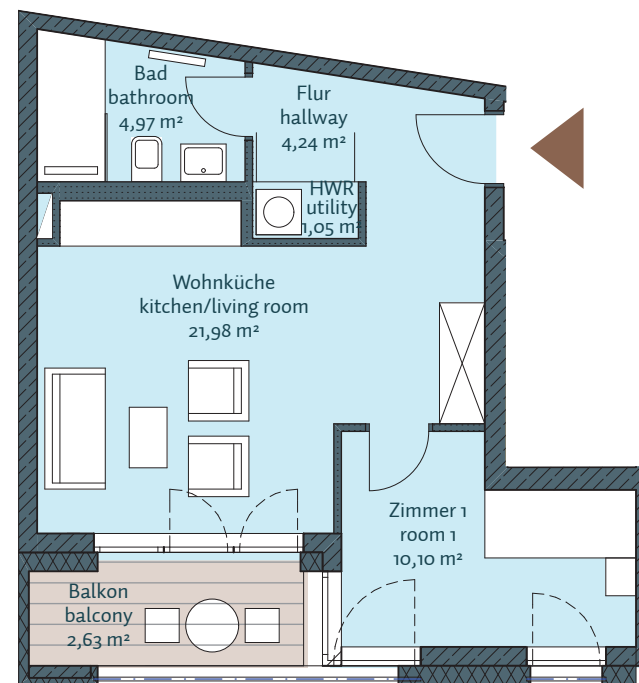

MOMENTE BERLIN

Mehr als ein Zuhause

H7 - WE 03

1. Obergeschoss, 2 Zimmer, 44,97 m²

Bad /// bathroom	4,97 m ²
Balkon 50% /// balcony 50%	2,63 m ²
Flur /// hallway	4,24 m ²
HWR /// utility	1,05 m ²
Wohnküche /// kitchen/living room	21,98 m ²
Zimmer 1 /// room 1	10,10 m ²

Gesamt /// total 44,97 m²

Lage im Geschoss

Auf A3 Maßstab: 1:100