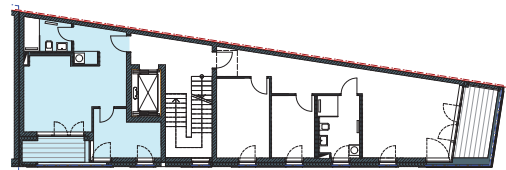

MOMENTE BERLIN

Mehr als ein Zuhause

H7 - WE 03

1. Obergeschoss, 2 Zimmer, 44,97 m²

Bad /// bathroom	4,97 m ²
Balkon 50% /// balcony 50%	2,63 m ²
Flur /// hallway	4,24 m ²
HWR /// utility	1,05 m ²
Wohnküche /// kitchen/living room	21,98 m ²
Zimmer 1 /// room 1	10,10 m ²

Gesamt /// total 44,97 m²

Lage im Geschoss

Auf A3 Maßstab: 1:100