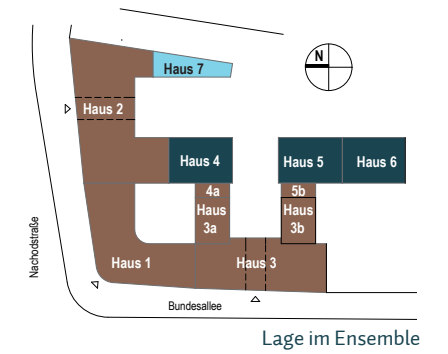

MOMENTE BERLIN

Mehr als ein Zuhause

H7 - WE 03

1. Obergeschoss, 2 Zimmer, 44,97 m²

Bad /// bathroom	4,97 m ²
Balkon 50% /// balcony 50%	2,63 m ²
Flur /// hallway	4,24 m ²
HWR /// utility	1,05 m ²
Wohnküche /// kitchen/living room	21,98 m ²
Zimmer 1 /// room 1	10,10 m ²

Gesamt /// total 44,97 m²

Lage im Geschoss

Auf A3 Maßstab: 1:100