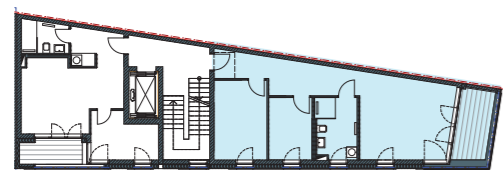

H7 - WE 04

2. Obergeschoss, 3 Zimmer, 75,86 m² (barrierefrei)

Bad /// bathroom	8,25 m²
Balkon 50% /// balcony 50%	3,96 m²
Flur /// hallway	13,11 m²
Wohnküche /// kitchen/living room	25,98 m²
Zimmer 1 /// room 1	14,18 m²
Zimmer 2 /// room 2	10,38 m²
Gesamt /// total	75,86 m²

Lage im Geschoss