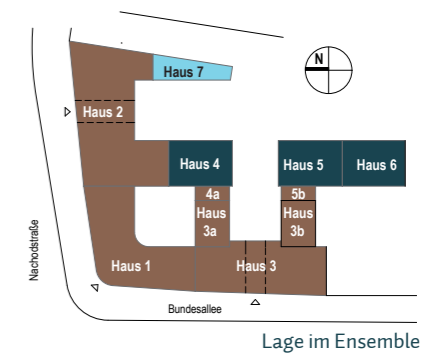

## H7 - WE 04

2. Obergeschoss, 3 Zimmer, 75,86 m<sup>2</sup> (barrierefrei)

Bad /// bathroom	8,25 m <sup>2</sup>
Balkon 50% /// balcony 50%	3,96 m <sup>2</sup>
Flur /// hallway	13,11 m <sup>2</sup>
Wohnküche /// kitchen/living room	25,98 m <sup>2</sup>
Zimmer 1 /// room 1	14,18 m <sup>2</sup>
Zimmer 2 /// room 2	10,38 m <sup>2</sup>
<b>Gesamt /// total</b>	<b>75,86 m<sup>2</sup></b>

Lage im Geschoss

Auf A3 Maßstab: 1:100