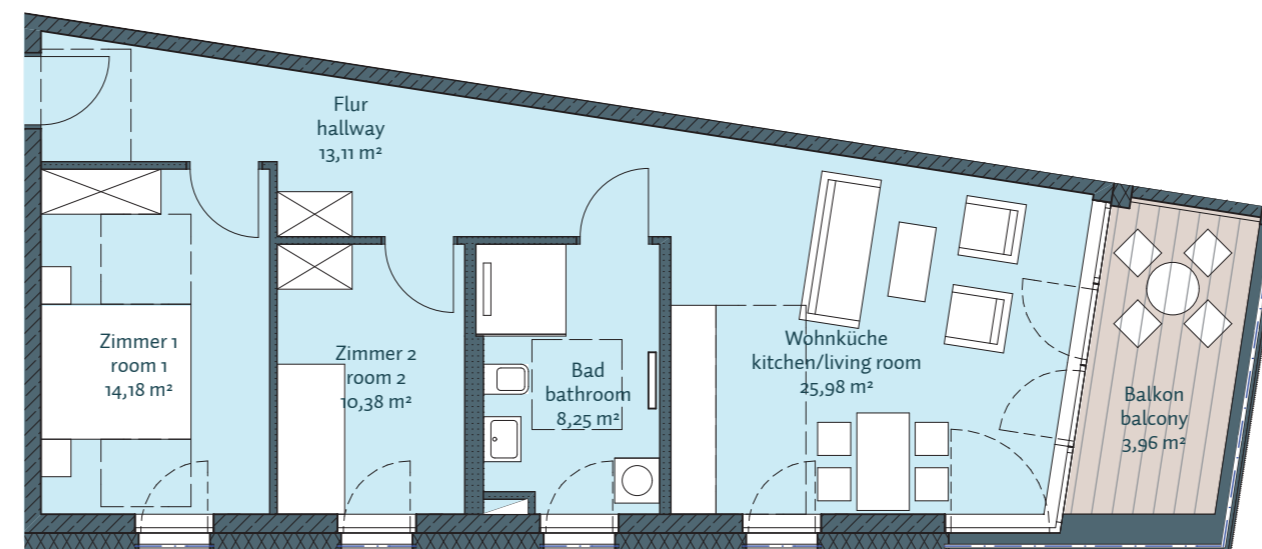

## H7 - WE 04

2. Obergeschoss, 3 Zimmer, 75,86 m<sup>2</sup> (barrierefrei)

Bad /// bathroom	8,25 m <sup>2</sup>
Balkon 50% /// balcony 50%	3,96 m <sup>2</sup>
Flur /// hallway	13,11 m <sup>2</sup>
Wohnküche /// kitchen/living room	25,98 m <sup>2</sup>
Zimmer 1 /// room 1	14,18 m <sup>2</sup>
Zimmer 2 /// room 2	10,38 m <sup>2</sup>
<b>Gesamt /// total</b>	<b>75,86 m<sup>2</sup></b>

Lage im Geschoss

Auf A3 Maßstab: 1:100