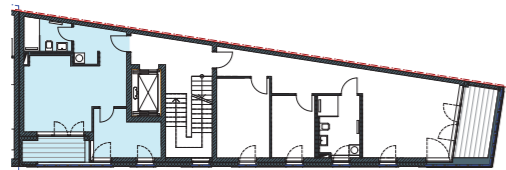

MOMENTE BERLIN

Mehr als ein Zuhause

H7 - WE 05

2. Obergeschoss, 2 Zimmer, 44,97 m²

Bad /// bathroom	4,97 m ²
Balkon 50% /// balcony 50%	2,63 m ²
Flur /// hallway	4,24 m ²
HWR /// utility	1,05 m ²
Wohnküche /// kitchen/living room	21,98 m ²
Zimmer 1 /// room 1	10,10 m ²

Gesamt /// total 44,97 m²

Lage im Geschoss

Auf A3 Maßstab: 1:100