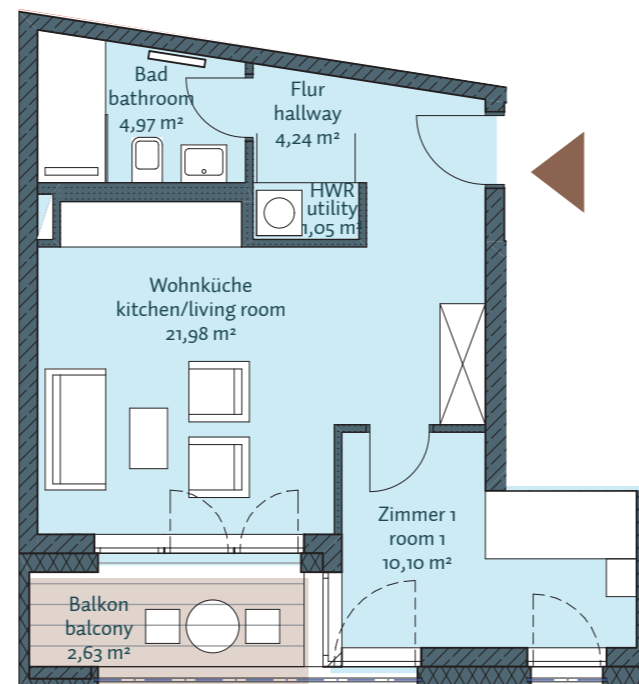

MOMENTE BERLIN

Mehr als ein Zuhause

H7 - WE 05

2. Obergeschoss, 2 Zimmer, 44,97 m²

Bad /// bathroom	4,97 m ²
Balkon 50% /// balcony 50%	2,63 m ²
Flur /// hallway	4,24 m ²
HWR /// utility	1,05 m ²
Wohnküche /// kitchen/living room	21,98 m ²
Zimmer 1 /// room 1	10,10 m ²

Gesamt /// total 44,97 m²

Lage im Geschoss

Auf A3 Maßstab: 1:100