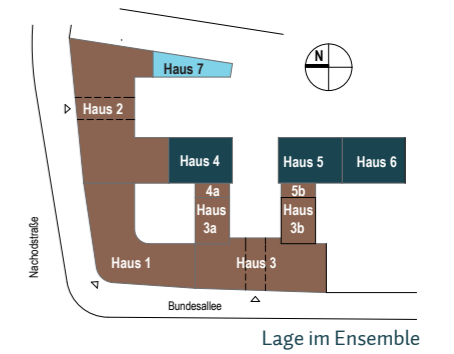

MOMENTE BERLIN

Mehr als ein Zuhause

H7 - WE 05

2. Obergeschoss, 2 Zimmer, 44,97 m²

Bad /// bathroom	4,97 m ²
Balkon 50% /// balcony 50%	2,63 m ²
Flur /// hallway	4,24 m ²
HWR /// utility	1,05 m ²
Wohnküche /// kitchen/living room	21,98 m ²
Zimmer 1 /// room 1	10,10 m ²

Gesamt /// total 44,97 m²

Lage im Geschoss

Auf A3 Maßstab: 1:100