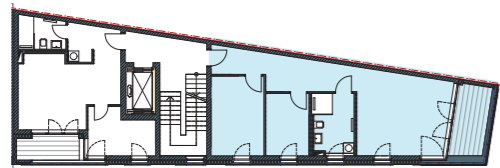

MOMENTE BERLIN

Mehr als ein Zuhause

H7 - WE 06

2. Obergeschoss, 3 Zimmer, 75,86 m² (barrierefrei)

Bad /// bathroom	8,25 m ²
Balkon 50% /// balcony 50%	3,96 m ²
Flur /// hallway	13,11 m ²
Wohnküche /// kitchen/living room	25,98 m ²
Zimmer 1 /// room 1	14,18 m ²
Zimmer 2 /// room 2	10,38 m ²
Gesamt /// total	75,86 m²

Lage im Geschoss

Auf A3 Maßstab: 1:100