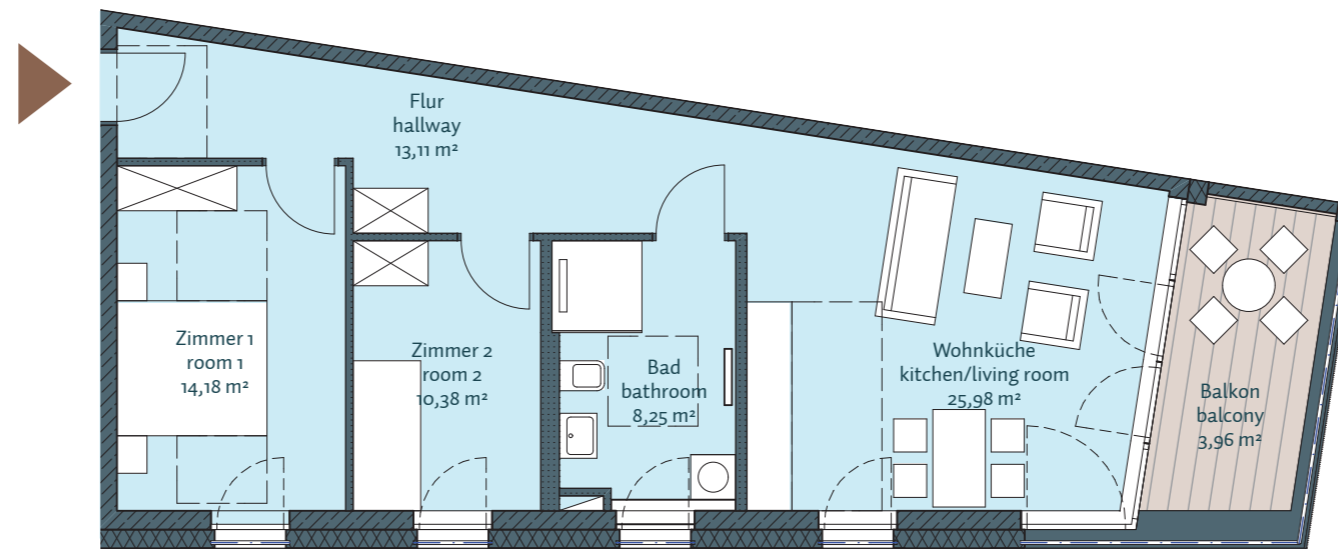

MOMENTE BERLIN

Mehr als ein Zuhause

H7 - WE 06

2. Obergeschoss, 3 Zimmer, 75,86 m² (barrierefrei)

Bad /// bathroom	8,25 m ²
Balkon 50% /// balcony 50%	3,96 m ²
Flur /// hallway	13,11 m ²
Wohnküche /// kitchen/living room	25,98 m ²
Zimmer 1 /// room 1	14,18 m ²
Zimmer 2 /// room 2	10,38 m ²
Gesamt /// total	75,86 m²

Lage im Geschoss

Auf A3 Maßstab: 1:100