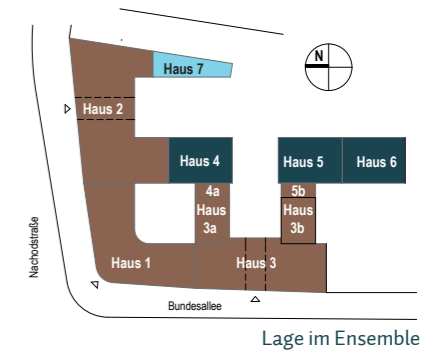

MOMENTE BERLIN

Mehr als ein Zuhause

H7 - WE 06

2. Obergeschoss, 3 Zimmer, 75,86 m² (barrierefrei)

Bad /// bathroom	8,25 m ²
Balkon 50% /// balcony 50%	3,96 m ²
Flur /// hallway	13,11 m ²
Wohnküche /// kitchen/living room	25,98 m ²
Zimmer 1 /// room 1	14,18 m ²
Zimmer 2 /// room 2	10,38 m ²
Gesamt /// total	75,86 m²

Lage im Geschoss

Auf A3 Maßstab: 1:100