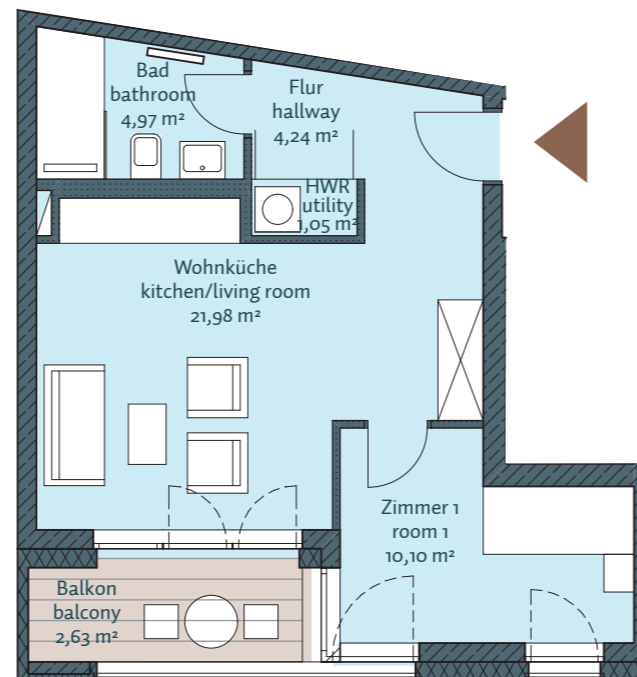

MOMENTE BERLIN

Mehr als ein Zuhause

H7 - WE 07

3. Obergeschoss, 2 Zimmer, 44,97 m²

Bad /// bathroom	4,97 m ²
Balkon 50% /// balcony 50%	2,63 m ²
Flur /// hallway	4,24 m ²
HWR /// utility	1,05 m ²
Wohnküche /// kitchen/living room	21,98 m ²
Zimmer 1 /// room 1	10,10 m ²

Gesamt /// total 44,97 m²

Lage im Geschoss

Auf A3 Maßstab: 1:100