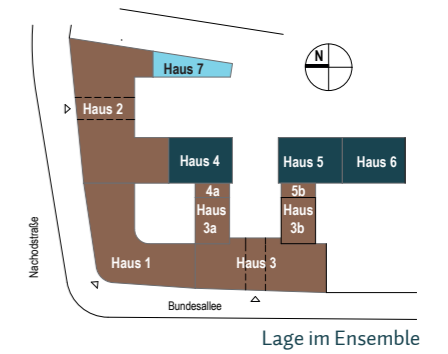

MOMENTE BERLIN

Mehr als ein Zuhause

H7 - WE 07

3. Obergeschoss, 2 Zimmer, 44,97 m²

Bad /// bathroom	4,97 m ²
Balkon 50% /// balcony 50%	2,63 m ²
Flur /// hallway	4,24 m ²
HWR /// utility	1,05 m ²
Wohnküche /// kitchen/living room	21,98 m ²
Zimmer 1 /// room 1	10,10 m ²

Gesamt /// total 44,97 m²

Lage im Geschoss

Auf A3 Maßstab: 1:100