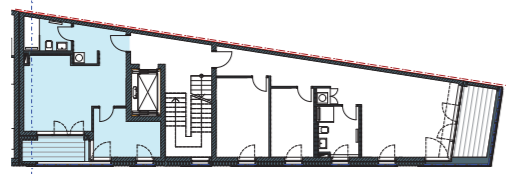

MOMENTE BERLIN

Mehr als ein Zuhause

H7 - WE 07

3. Obergeschoss, 2 Zimmer, 44,97 m²

Bad /// bathroom	4,97 m ²
Balkon 50% /// balcony 50%	2,63 m ²
Flur /// hallway	4,24 m ²
HWR /// utility	1,05 m ²
Wohnküche /// kitchen/living room	21,98 m ²
Zimmer 1 /// room 1	10,10 m ²

Gesamt /// total 44,97 m²

Lage im Geschoss

Auf A3 Maßstab: 1:100