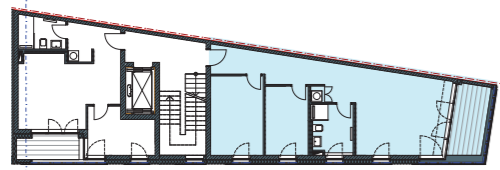

H7 - WE 08

3. Obergeschoss, 3 Zimmer, 75,88 m²

Bad /// bathroom	6,69 m²
Balkon 50% /// balcony 50%	3,96 m²
Flur /// hallway	13,85 m²
HWR /// utility	0,84 m²
Wohnküche /// kitchen/living room	25,98 m²
Zimmer 1 /// room 1	14,18 m²
Zimmer 2 /// room 2	10,38 m²
Gesamt /// total	75,88 m²

Lage im Geschoss