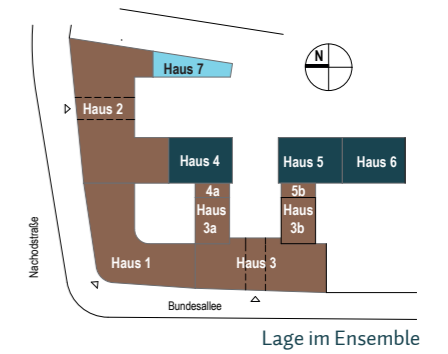

## H7 - WE 08

3. Obergeschoss, 3 Zimmer, 75,88 m<sup>2</sup>

Bad /// bathroom	6,69 m <sup>2</sup>
Balkon 50% /// balcony 50%	3,96 m <sup>2</sup>
Flur /// hallway	13,85 m <sup>2</sup>
HWR /// utility	0,84 m <sup>2</sup>
Wohnküche /// kitchen/living room	25,98 m <sup>2</sup>
Zimmer 1 /// room 1	14,18 m <sup>2</sup>
Zimmer 2 /// room 2	10,38 m <sup>2</sup>
<b>Gesamt /// total</b>	<b>75,88 m<sup>2</sup></b>

Lage im Geschoss

Auf A3 Maßstab: 1:100