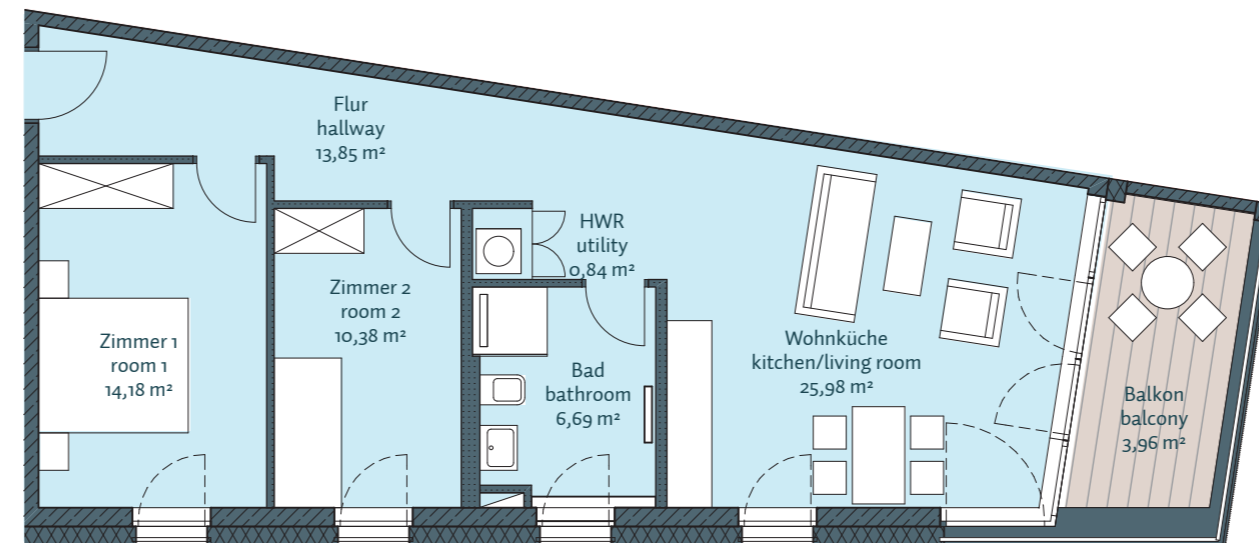

## H7 - WE 08

3. Obergeschoss, 3 Zimmer, 75,88 m<sup>2</sup>

Bad /// bathroom	6,69 m <sup>2</sup>
Balkon 50% /// balcony 50%	3,96 m <sup>2</sup>
Flur /// hallway	13,85 m <sup>2</sup>
HWR /// utility	0,84 m <sup>2</sup>
Wohnküche /// kitchen/living room	25,98 m <sup>2</sup>
Zimmer 1 /// room 1	14,18 m <sup>2</sup>
Zimmer 2 /// room 2	10,38 m <sup>2</sup>
<b>Gesamt /// total</b>	<b>75,88 m<sup>2</sup></b>

Lage im Geschoss

Auf A3 Maßstab: 1:100