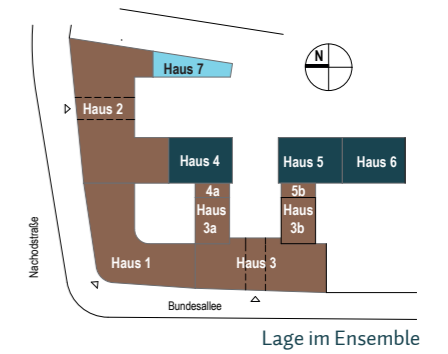

## H7 - WE 09

4. Obergeschoss, 2 Zimmer, 44,82 m<sup>2</sup>

Bad /// bathroom	4,90 m <sup>2</sup>
Balkon 50% /// balcony 50%	2,63 m <sup>2</sup>
Flur /// hallway	4,16 m <sup>2</sup>
HWR /// utility	1,05 m <sup>2</sup>
Wohnküche /// kitchen/living room	21,98 m <sup>2</sup>
Zimmer 1 /// room 1	10,10 m <sup>2</sup>

**Gesamt /// total 44,82 m<sup>2</sup>**

Lage im Geschoss

Auf A3 Maßstab: 1:100