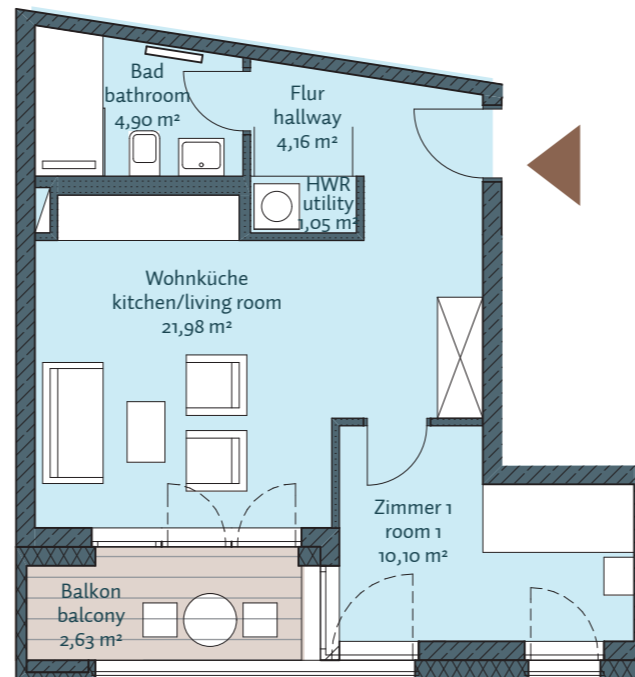

## H7 - WE 09

4. Obergeschoss, 2 Zimmer, 44,82 m<sup>2</sup>

Bad /// bathroom	4,90 m <sup>2</sup>
Balkon 50% /// balcony 50%	2,63 m <sup>2</sup>
Flur /// hallway	4,16 m <sup>2</sup>
HWR /// utility	1,05 m <sup>2</sup>
Wohnküche /// kitchen/living room	21,98 m <sup>2</sup>
Zimmer 1 /// room 1	10,10 m <sup>2</sup>

**Gesamt /// total 44,82 m<sup>2</sup>**

Lage im Geschoss

Auf A3 Maßstab: 1:100