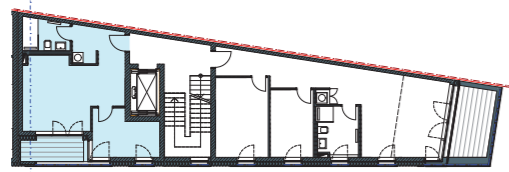

## H7 - WE 09

4. Obergeschoss, 2 Zimmer, 44,82 m<sup>2</sup>

Bad /// bathroom	4,90 m <sup>2</sup>
Balkon 50% /// balcony 50%	2,63 m <sup>2</sup>
Flur /// hallway	4,16 m <sup>2</sup>
HWR /// utility	1,05 m <sup>2</sup>
Wohnküche /// kitchen/living room	21,98 m <sup>2</sup>
Zimmer 1 /// room 1	10,10 m <sup>2</sup>

**Gesamt /// total 44,82 m<sup>2</sup>**

Lage im Geschoss

Auf A3 Maßstab: 1:100