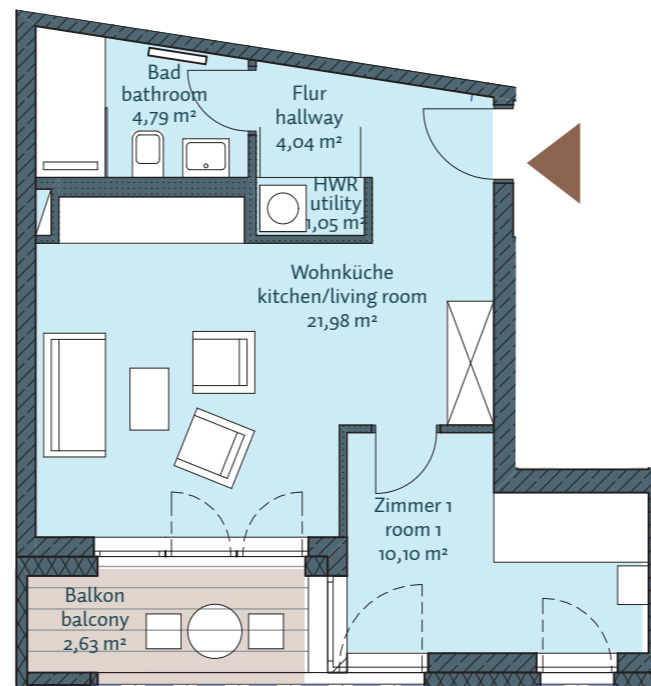

## H7 - WE 11 - Penthouse

5. Obergeschoss, 2 Zimmer, 44,59 m<sup>2</sup>

Bad /// bathroom	4,79 m <sup>2</sup>
Balkon 50% /// balcony 50%	2,63 m <sup>2</sup>
Flur /// hallway	4,04 m <sup>2</sup>
HWR /// utility	1,05 m <sup>2</sup>
Wohnküche /// kitchen/living room	21,98 m <sup>2</sup>
Zimmer 1 /// room 1	10,10 m <sup>2</sup>

**Gesamt /// total** 44,59 m<sup>2</sup>

Lage im Geschoss

Auf A3 Maßstab: 1:100