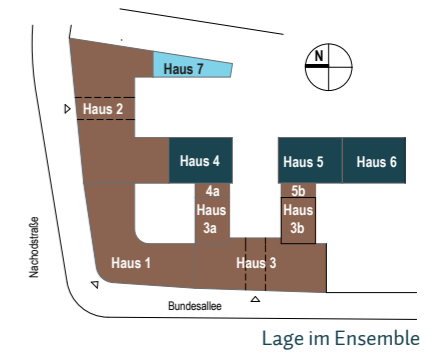

## H7 - WE 11 - Penthouse

5. Obergeschoss, 2 Zimmer, 44,59 m<sup>2</sup>

Bad /// bathroom	4,79 m <sup>2</sup>
Balkon 50% /// balcony 50%	2,63 m <sup>2</sup>
Flur /// hallway	4,04 m <sup>2</sup>
HWR /// utility	1,05 m <sup>2</sup>
Wohnküche /// kitchen/living room	21,98 m <sup>2</sup>
Zimmer 1 /// room 1	10,10 m <sup>2</sup>

**Gesamt /// total** 44,59 m<sup>2</sup>

Lage im Geschoss

Auf A3 Maßstab: 1:100