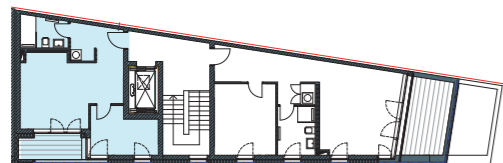

## H7 - WE 11 - Penthouse

5. Obergeschoss, 2 Zimmer, 44,59 m<sup>2</sup>

Bad /// bathroom	4,79 m <sup>2</sup>
Balkon 50% /// balcony 50%	2,63 m <sup>2</sup>
Flur /// hallway	4,04 m <sup>2</sup>
HWR /// utility	1,05 m <sup>2</sup>
Wohnküche /// kitchen/living room	21,98 m <sup>2</sup>
Zimmer 1 /// room 1	10,10 m <sup>2</sup>

**Gesamt /// total** 44,59 m<sup>2</sup>

Lage im Geschoss

Auf A3 Maßstab: 1:100