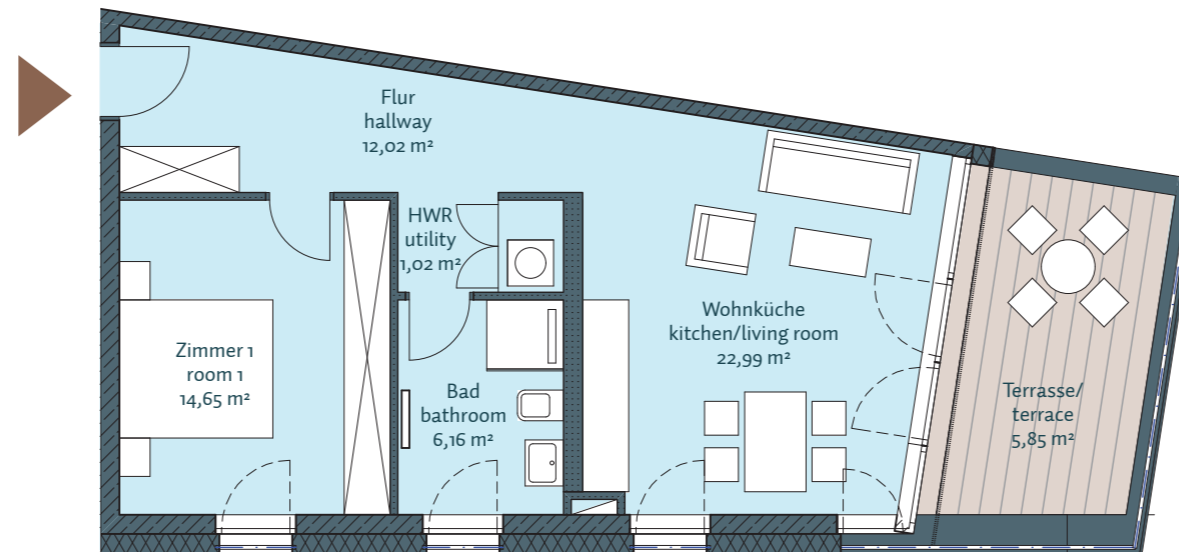

MOMENTE BERLIN

Mehr als ein Zuhause

H7 - WE 12 - Penthouse

5. Obergeschoss, 2 Zimmer, 62,69 m²

| | |
|-----------------------------------|----------------------|
| Bad /// bathroom | 6,16 m ² |
| Terrasse 50% /// terrace 50% | 5,85 m ² |
| Flur /// hallway | 12,02 m ² |
| HWR /// utility | 1,02 m ² |
| Wohnküche /// kitchen/living room | 22,99 m ² |
| Zimmer 1 /// room 1 | 14,65 m ² |

Gesamt /// total **62,69 m²**

Lage im Geschoss

Auf A3 Maßstab: 1:100