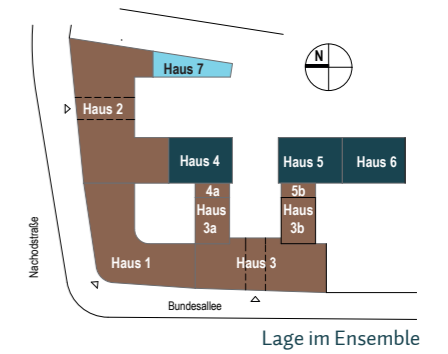

MOMENTE BERLIN

Mehr als ein Zuhause

H7 - WE 12 - Penthouse

5. Obergeschoss, 2 Zimmer, 62,69 m²

| | |
|-----------------------------------|----------------------|
| Bad /// bathroom | 6,16 m ² |
| Terrasse 50% /// terrace 50% | 5,85 m ² |
| Flur /// hallway | 12,02 m ² |
| HWR /// utility | 1,02 m ² |
| Wohnküche /// kitchen/living room | 22,99 m ² |
| Zimmer 1 /// room 1 | 14,65 m ² |

Gesamt /// total **62,69 m²**

Lage im Geschoss

Auf A3 Maßstab: 1:100