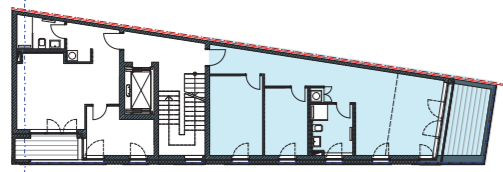

MOMENTE BERLIN

Mehr als ein Zuhause

H7 - WE 12 - Penthouse

5. Obergeschoss, 2 Zimmer, 62,69 m²

| | |
|-----------------------------------|----------------------|
| Bad /// bathroom | 6,16 m ² |
| Terrasse 50% /// terrace 50% | 5,85 m ² |
| Flur /// hallway | 12,02 m ² |
| HWR /// utility | 1,02 m ² |
| Wohnküche /// kitchen/living room | 22,99 m ² |
| Zimmer 1 /// room 1 | 14,65 m ² |

Gesamt /// total **62,69 m²**

Lage im Geschoss

Auf A3 Maßstab: 1:100